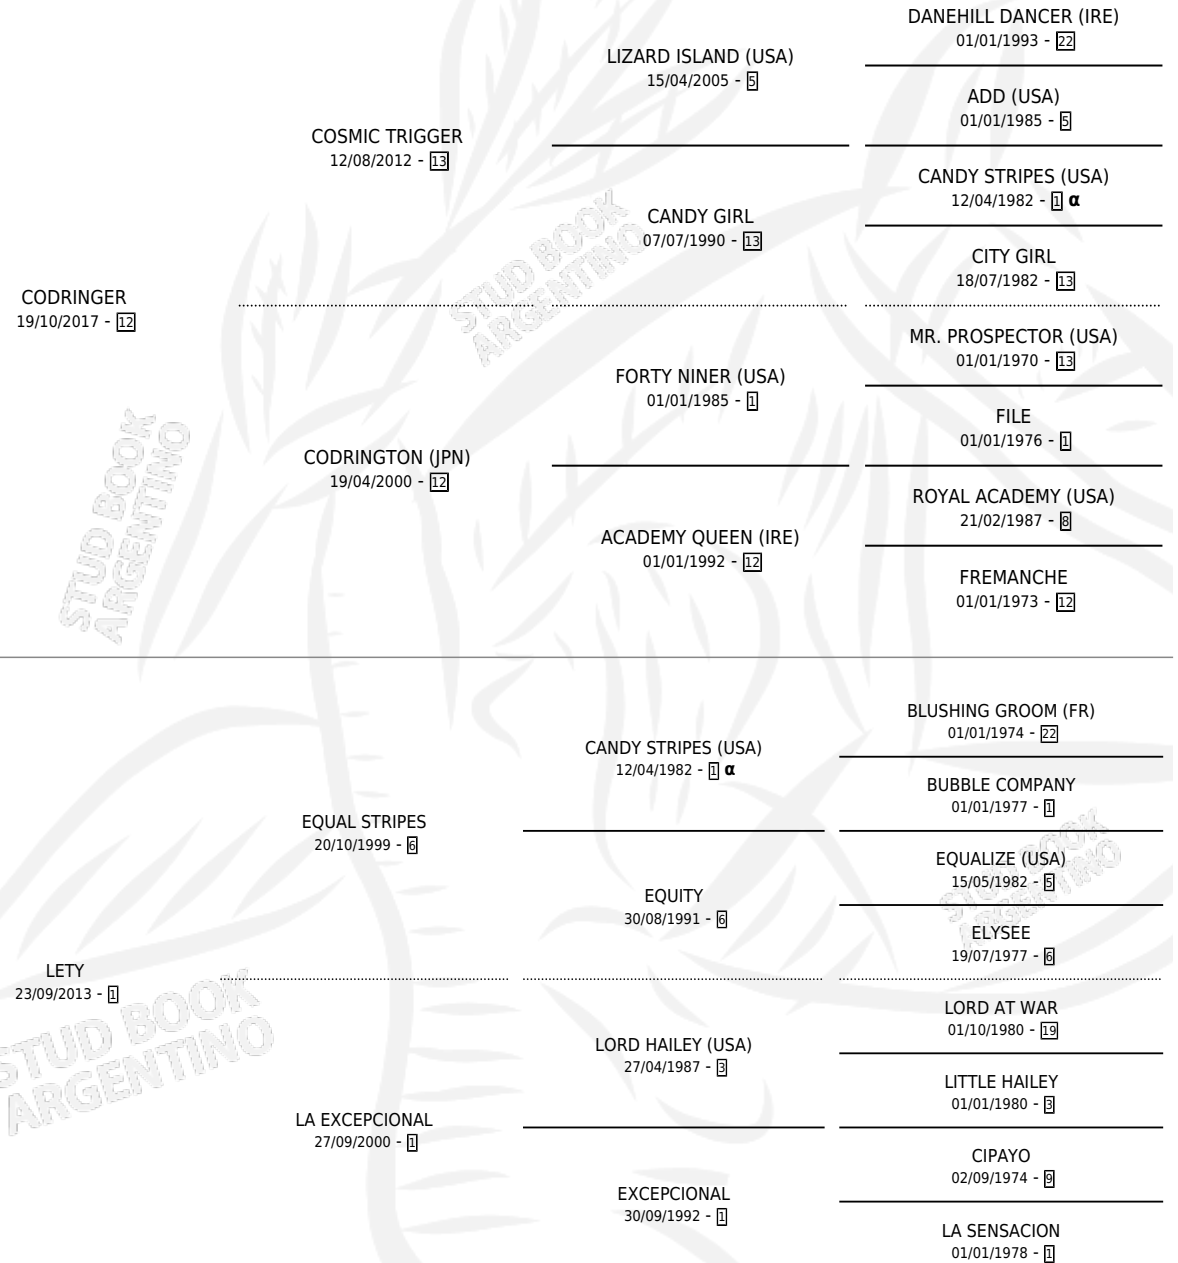

LANCASTER

por CODRINGER y LETY por EQUAL STRIPES

Argentina · Macho · Alazan · SP · 09/09/2025
Familia 1-e · Volumen 45

ESTADO

TIPIFICACIÓN SANGUÍNEA	X
TIPIFICACIÓN POR ADN	X
PASAPORTE	X
IDENTIFICACIÓN POR MICROCHIP	X
REPRODUCTOR	X

Lugar de nacimiento: El Doguito

Criador: El Doguito

PEDIGREE

INBREEDING : α

LANCASTER

Datos oficiales del Stud Book Argentino

Documento generado el 25/04/2026

studbook.org.ar