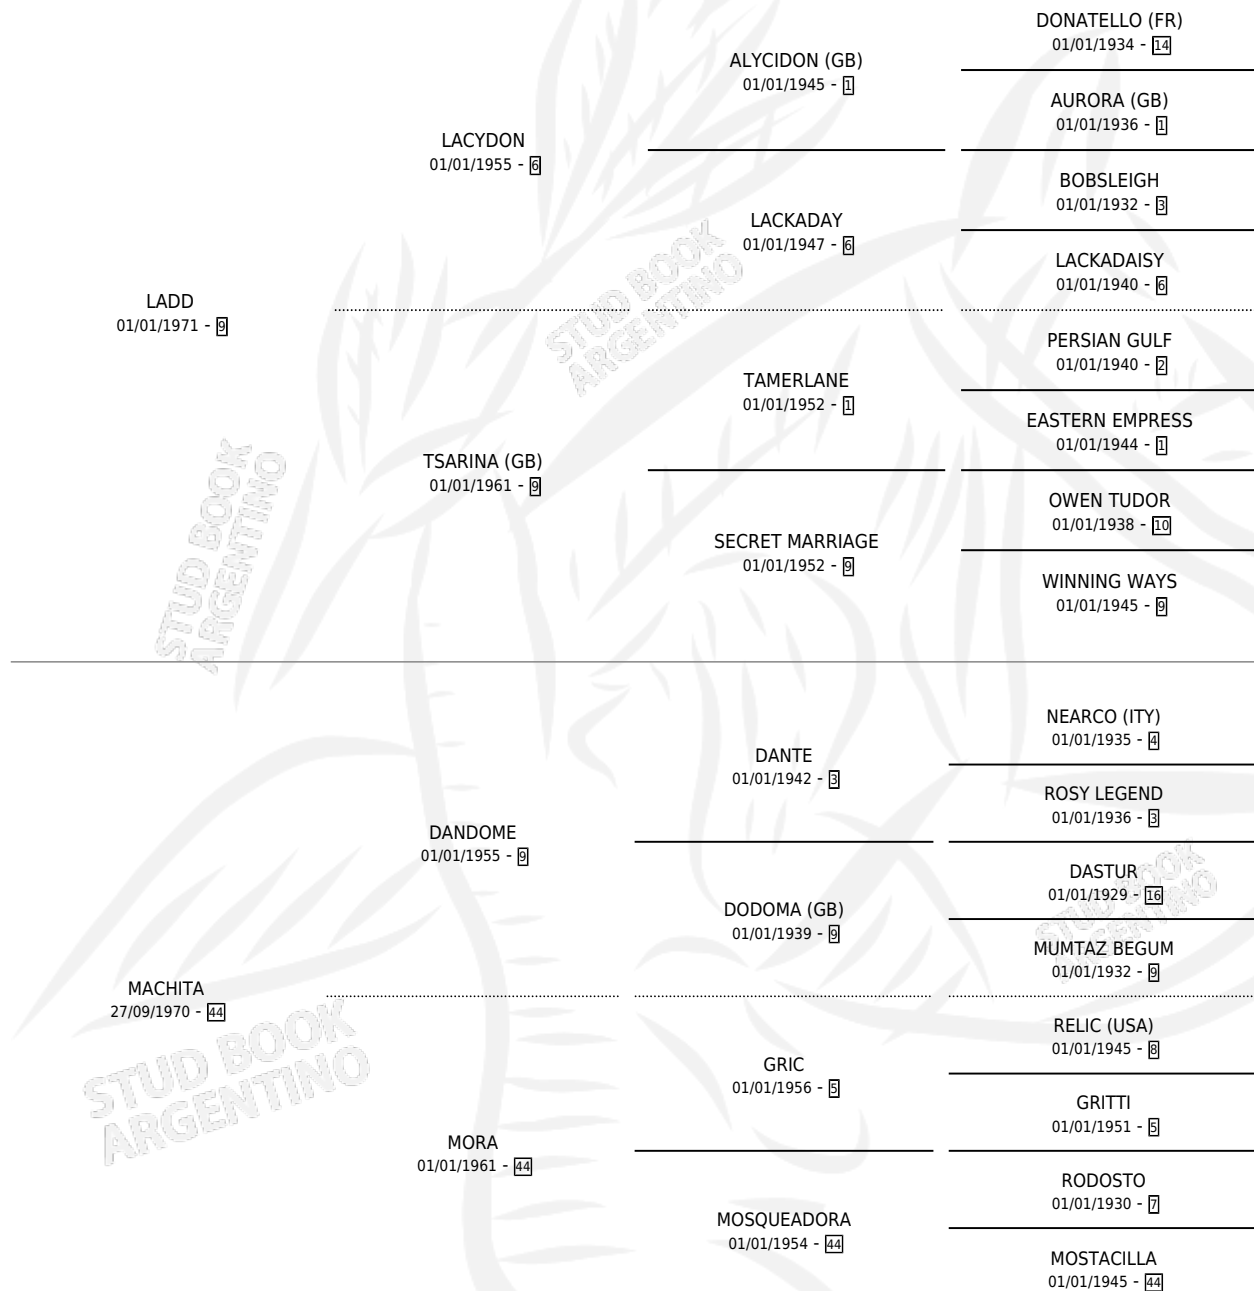

LADIN

por LADD y MACHITA por DANDOME

Argentina · Macho · Zaino · SP · 09/10/1978
Familia 44-p · Volumen 30

ESTADO

TIPIFICACIÓN SANGUÍNEA	X
TIPIFICACIÓN POR ADN	X
PASAPORTE	X
IDENTIFICACIÓN POR MICROCHIP	X
REPRODUCTOR	X

Lugar de nacimiento: Campo particular

Criador: Sin dato

PEDIGREE