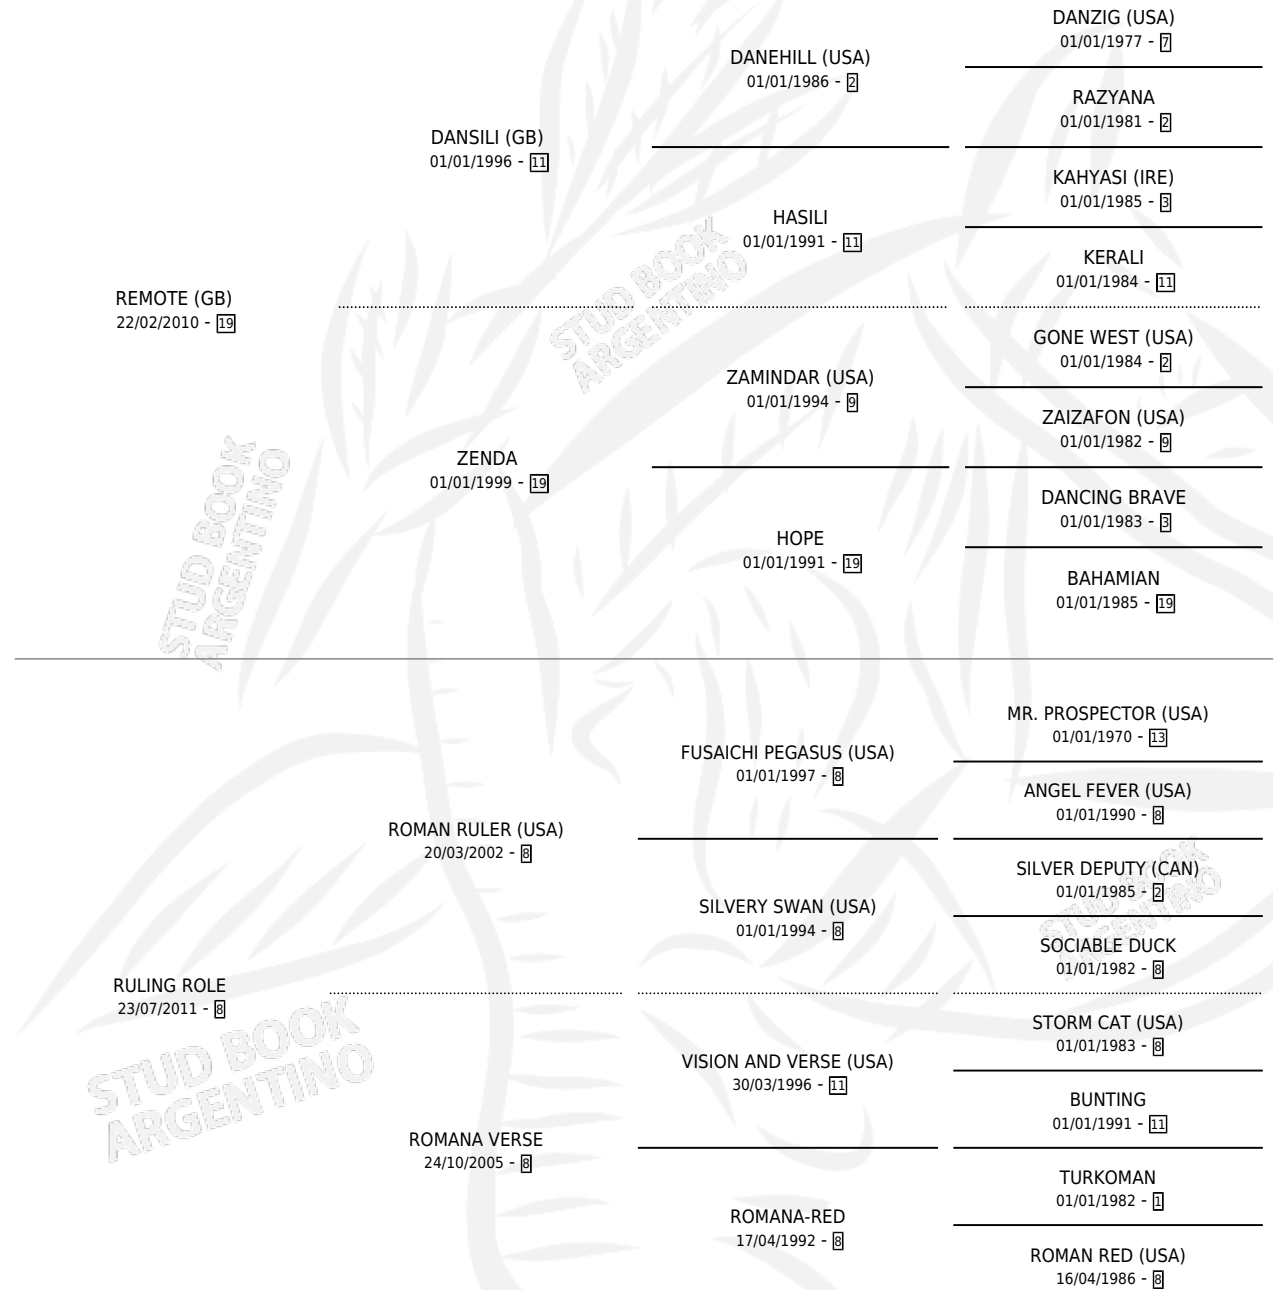

ROMANA RIM

por **REMOTE (GB)** y **RULING ROLE** por **ROMAN RULER (USA)**

Argentina · Hembra · Zaino · SP · 27/08/2025
Familia 8-f · Volumen 45

ESTADO

TIPIFICACIÓN SANGUÍNEA	X
TIPIFICACIÓN POR ADN	X
PASAPORTE	X
IDENTIFICACIÓN POR MICROCHIP	✓
REPRODUCTOR	X

Lugar de nacimiento: El Arroyo

Criador: Reale Nicolas Y Reale Agustin Sociedad De Hecho

PEDIGREE

ROMANA RIM

Datos oficiales del Stud Book Argentino

Documento generado el 15/05/2026

studbook.org.ar