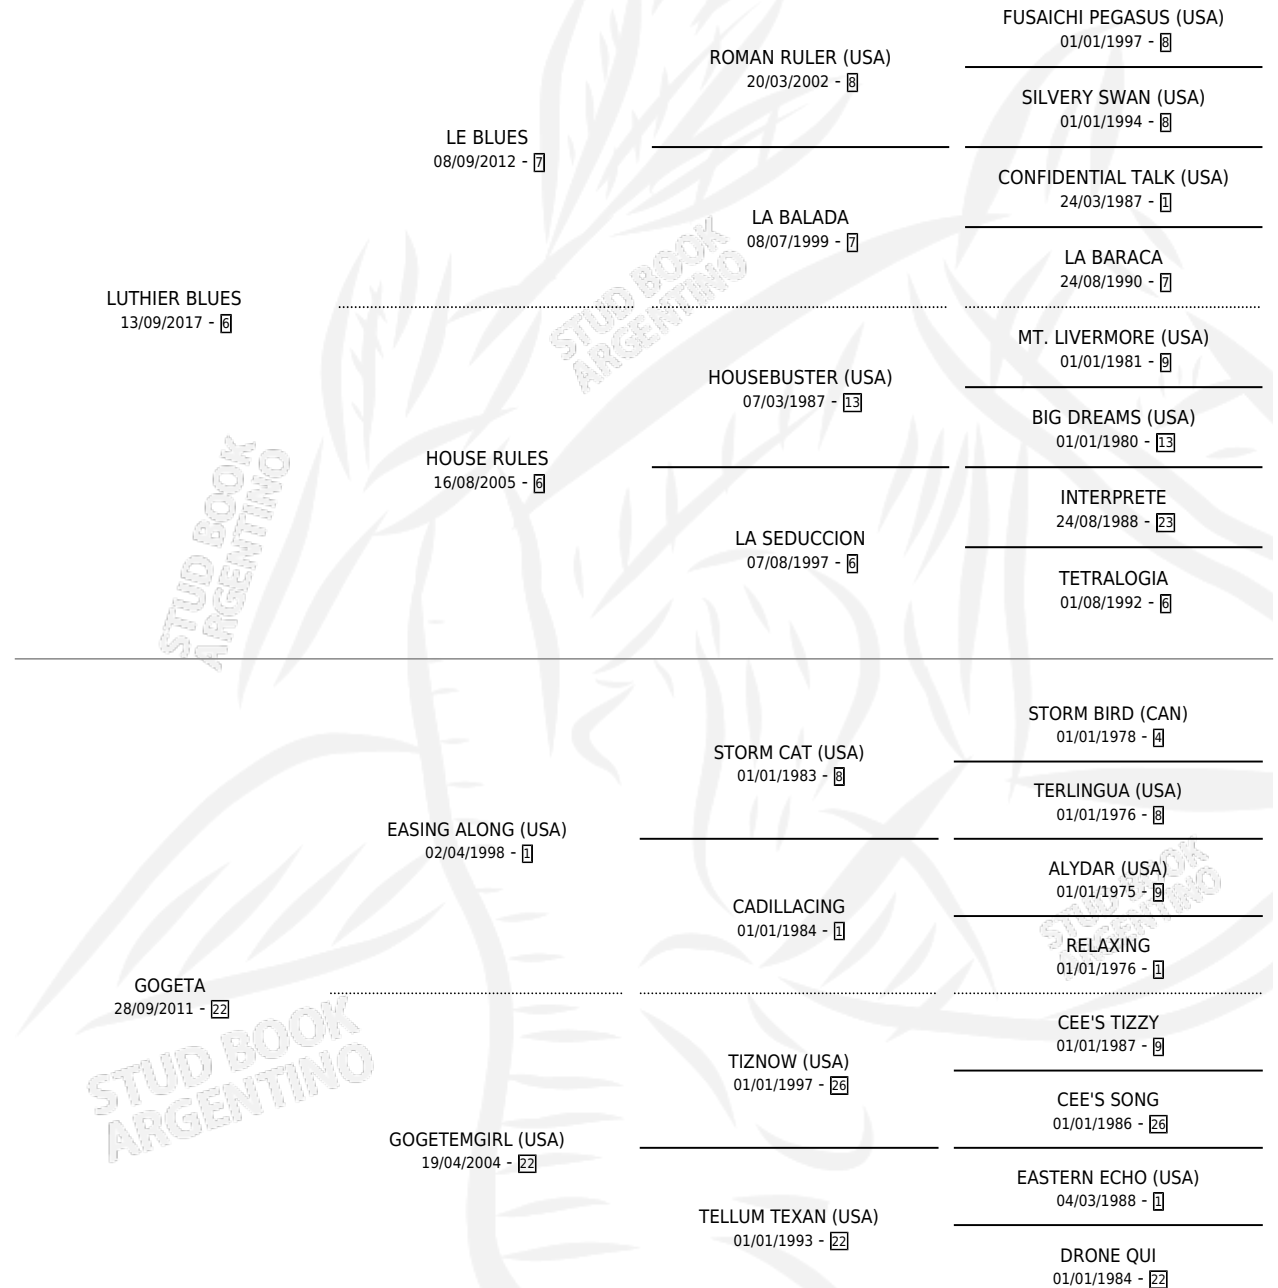

GUEPARDA

por LUTHIER BLUES y GOGETA por EASING ALONG (USA)

Argentina · Hembra · Zaino · SP · 30/08/2025
Familia 22-d · Volumen 45

ESTADO

TIPIFICACIÓN SANGUÍNEA	X
TIPIFICACIÓN POR ADN	X
PASAPORTE	X
IDENTIFICACIÓN POR MICROCHIP	X
REPRODUCTOR	X

Lugar de nacimiento: El Arroyo

Criador: Reale Nicolas

PEDIGREE

GUEPARDA

Datos oficiales del Stud Book Argentino

Documento generado el 25/04/2026

studbook.org.ar