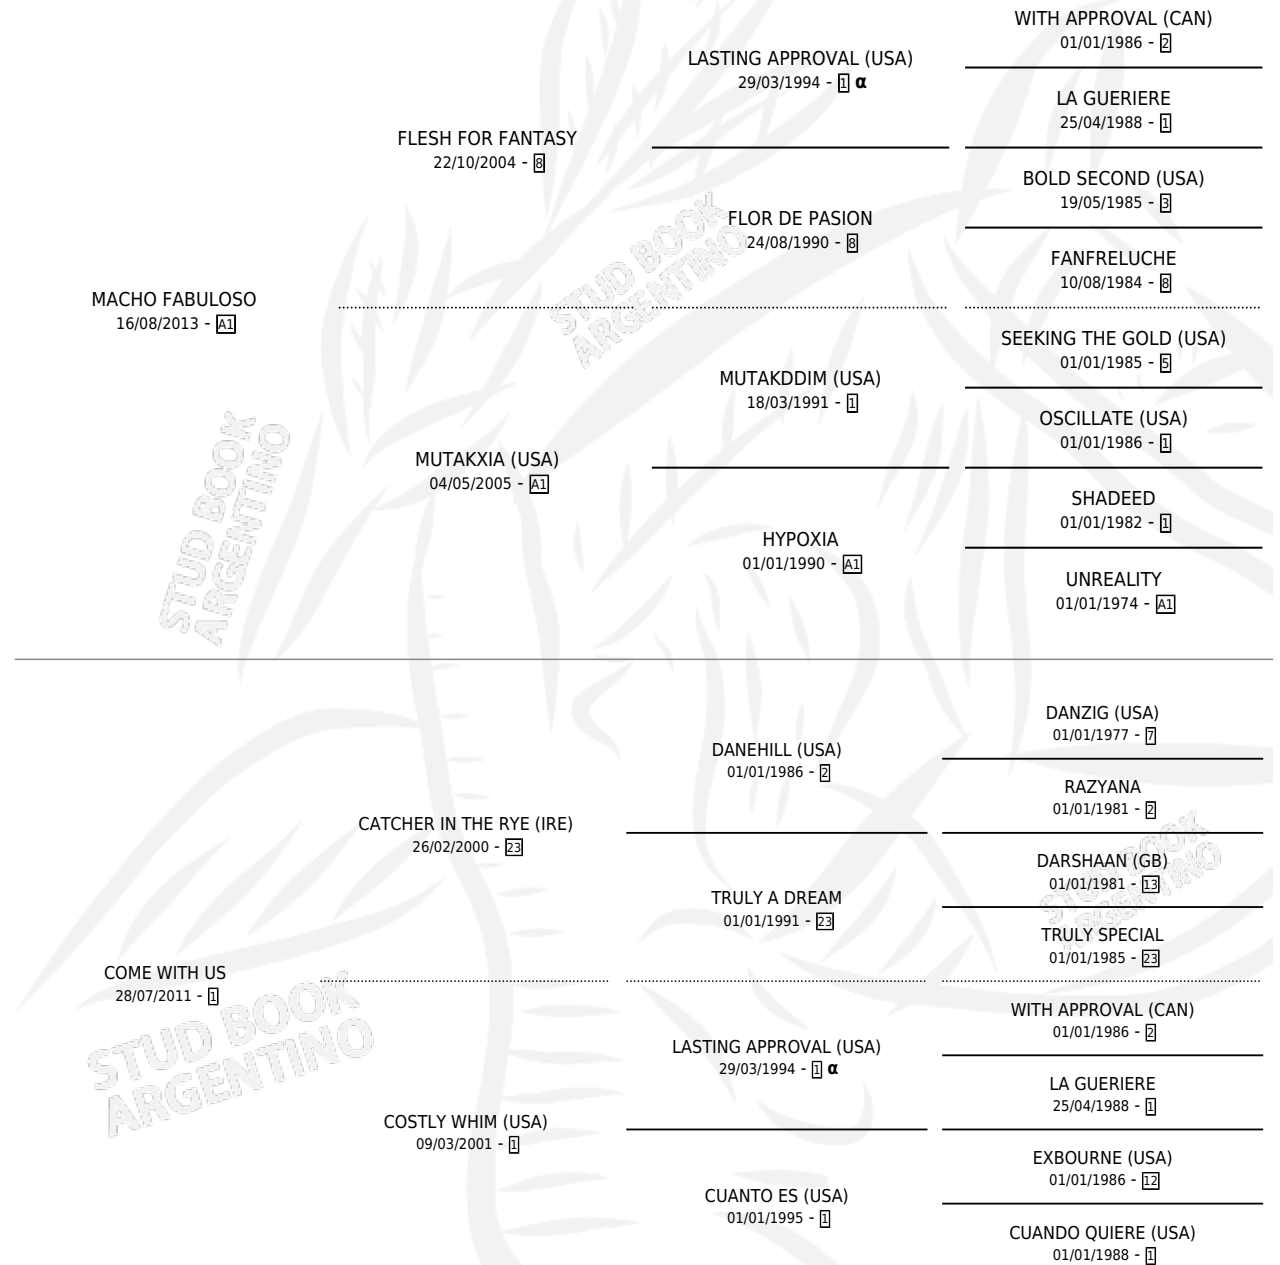

CULPABLE

por **MACHO FABULOSO** y **COME WITH US** por **CATCHER IN THE RYE (IRE)**

Argentina · Hembra · Alazan · SP · 02/09/2025
Familia 1-o · Volumen 45

ESTADO

TIPIFICACIÓN SANGUÍNEA	X
TIPIFICACIÓN POR ADN	X
PASAPORTE	X
IDENTIFICACIÓN POR MICROCHIP	X
REPRODUCTOR	X

Lugar de nacimiento: San Francisco Chico
Criador: Firmin Didot Cristina Amada

PEDIGREE

INBREEDING : α

CULPABLE

Datos oficiales del Stud Book Argentino

Documento generado el 24/04/2026

studbook.org.ar