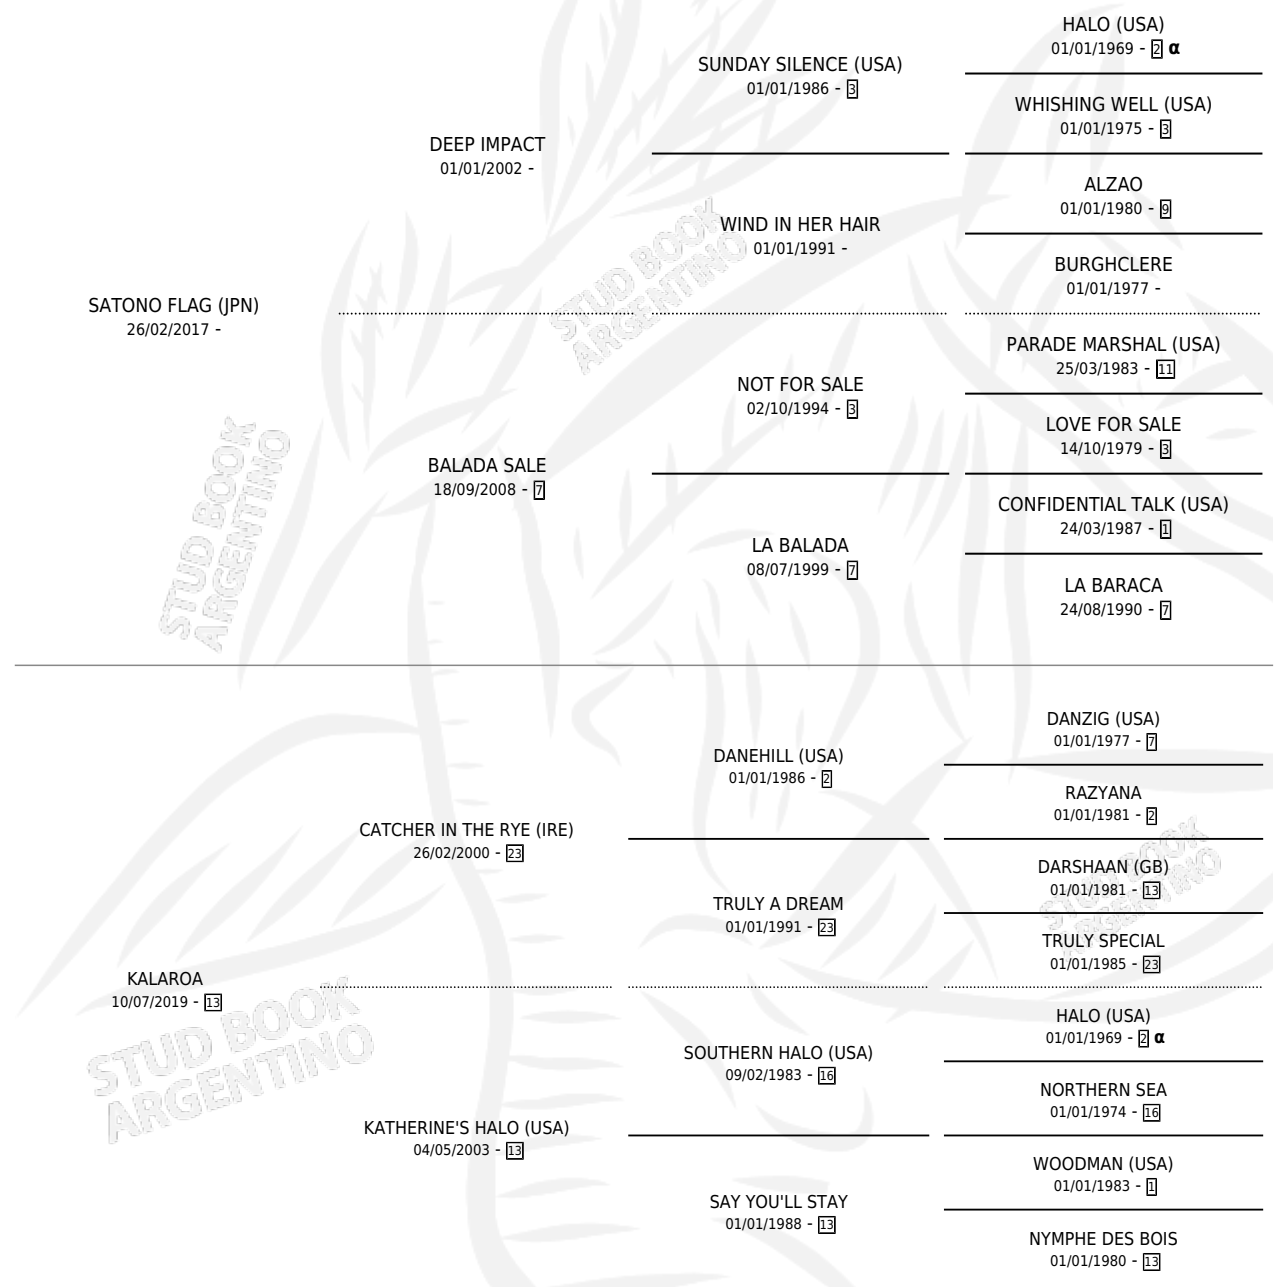

# KENDAIA

por SATONO FLAG (JPN) y KALAROA por CATCHER IN THE RYE (IRE)

Argentina · Hembra · Zaino · SP · 03/09/2025  
Familia 13 · Volumen 45

## ESTADO

TIPIFICACIÓN SANGUÍNEA	X
TIPIFICACIÓN POR ADN	X
PASAPORTE	X
IDENTIFICACIÓN POR MICROCHIP	X
REPRODUCTOR	X

**Lugar de nacimiento:** Santa Ines  
**Criador:** Santa Ines

## PEDIGREE

INBREEDING :  $\alpha$