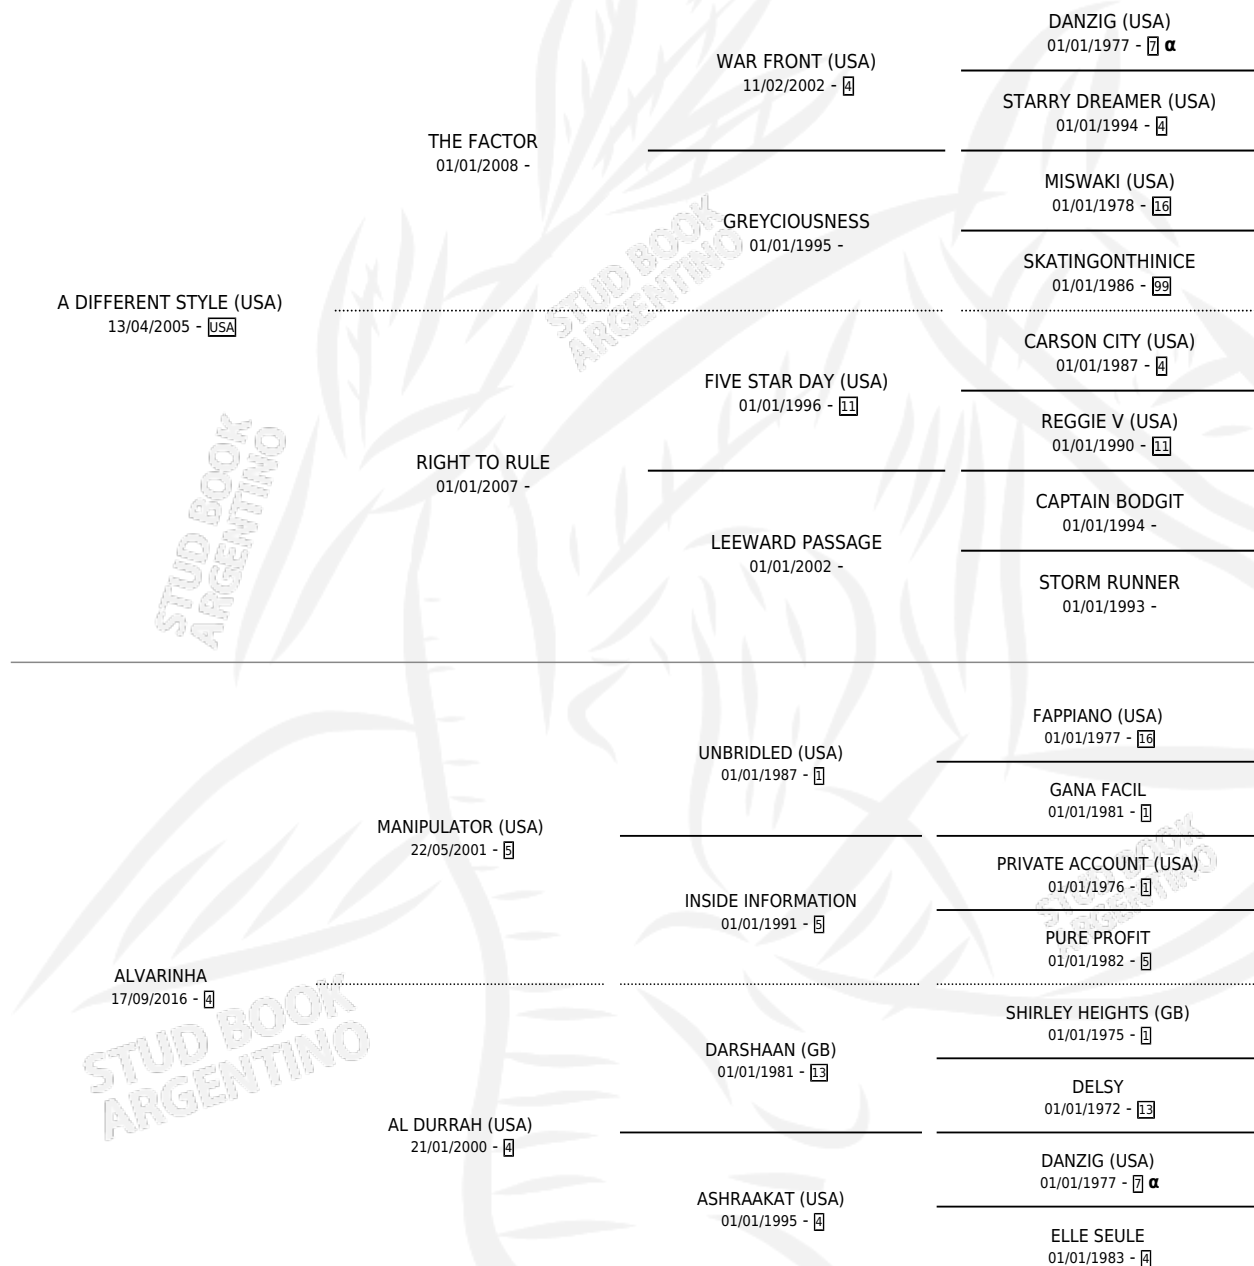

YILDIZ

por **A DIFFERENT STYLE (USA)** y **ALVARINHA** por **MANIPULATOR (USA)**

Argentina · Hembra · Tordillo · SP · 26/08/2025
Familia 4-m · Volumen 45

ESTADO

TIPIFICACIÓN SANGUÍNEA	X
TIPIFICACIÓN POR ADN	✓
PASAPORTE	X
IDENTIFICACIÓN POR MICROCHIP	✓
REPRODUCTOR	X

Lugar de nacimiento: Los Lirios Mercedinos
Criador: Raymonda Santiago

PEDIGREE

INBREEDING : α

YILDIZ

Datos oficiales del Stud Book Argentino

Documento generado el 09/05/2026

studbook.org.ar