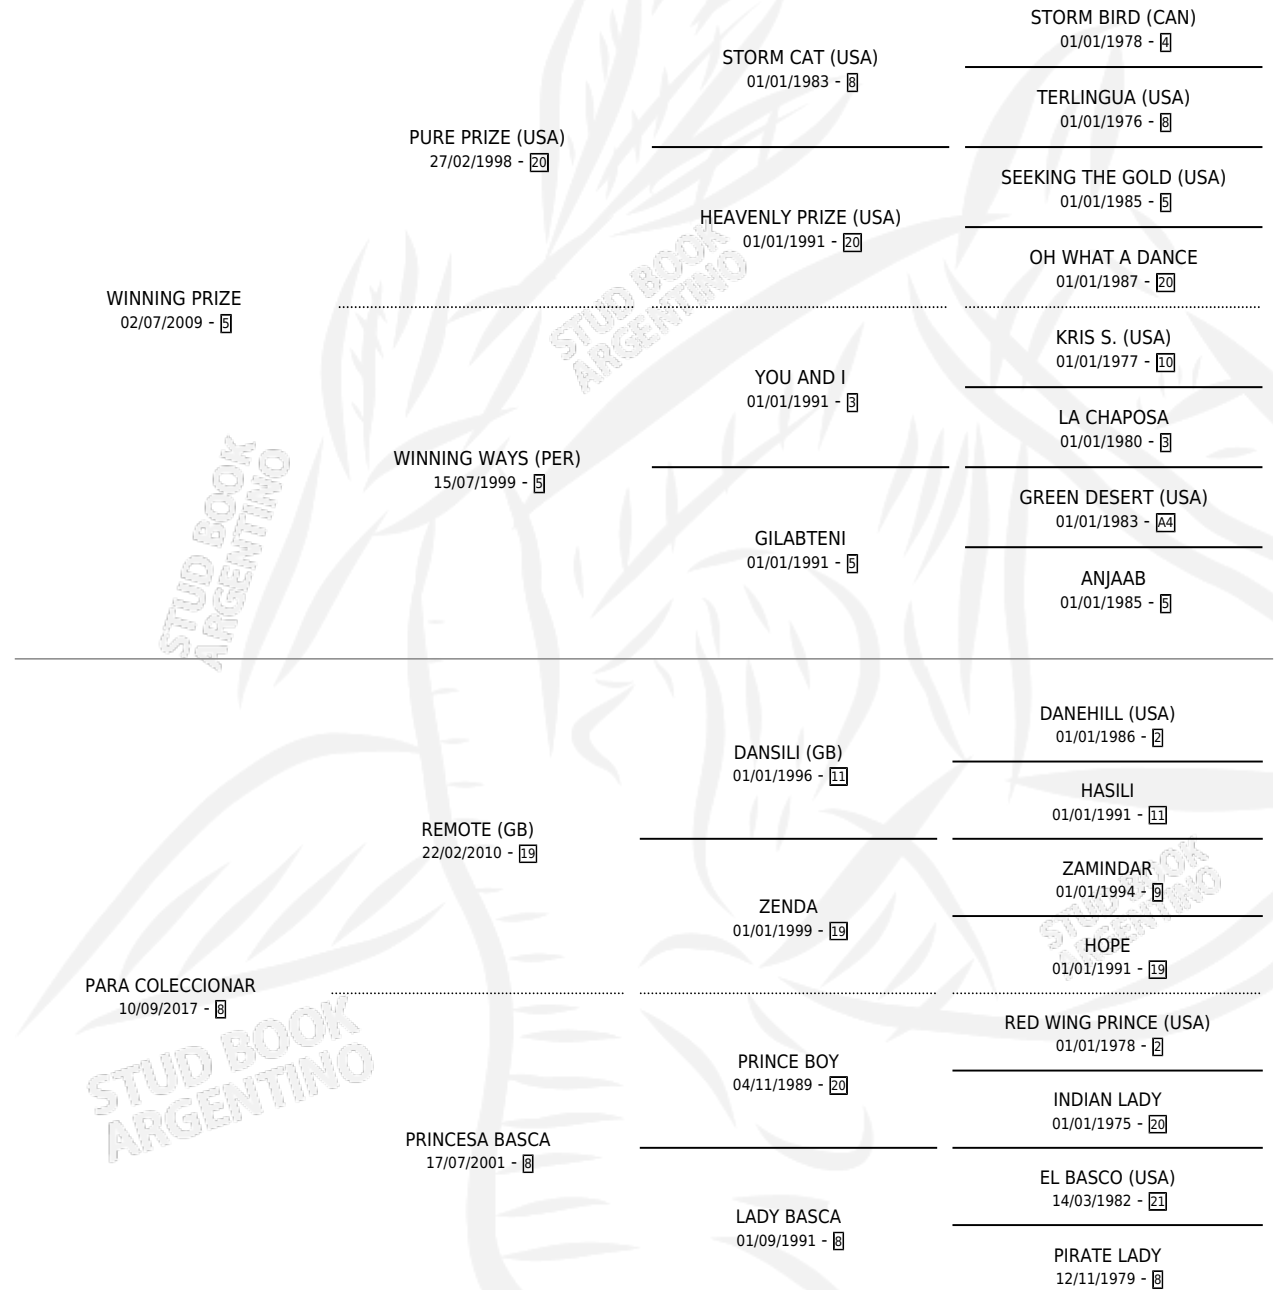

SO HOLLOW

por **WINNING PRIZE** y **PARA COLECCIONAR** por **REMOTE** (GB)

Argentina · Hembra · Tordillo · SP · 13/09/2025
Familia 8-f · Volumen 45

ESTADO

TIPIFICACIÓN SANGUÍNEA	X
TIPIFICACIÓN POR ADN	X
PASAPORTE	X
IDENTIFICACIÓN POR MICROCHIP	✓
REPRODUCTOR	X

Lugar de nacimiento: El Tala
Criador: Todorovich Claudio

PEDIGREE

SO HOLLOW

Datos oficiales del Stud Book Argentino

Documento generado el 06/05/2026

studbook.org.ar