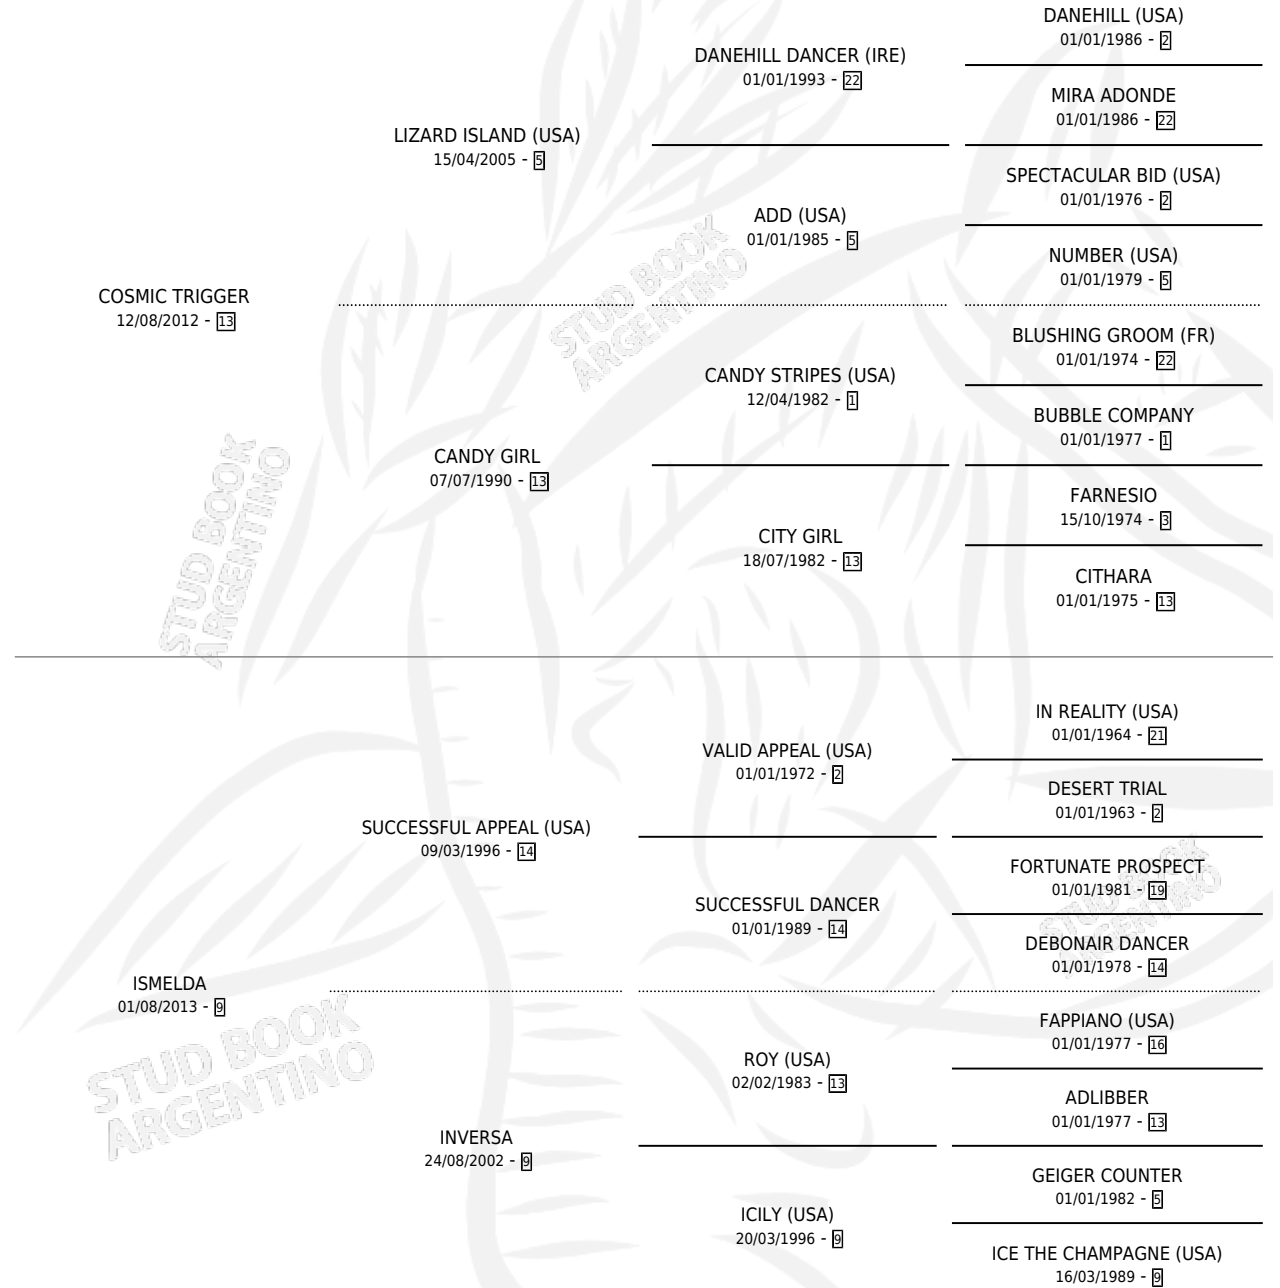

INTERLAGOS

por COSMIC TRIGGER y ISMELDA por SUCCESSFUL APPEAL (USA)

Argentina · Macho · Alazan · SP · 25/08/2025
Familia 9 · Volumen 45

ESTADO

TIPIFICACIÓN SANGUÍNEA	X
TIPIFICACIÓN POR ADN	X
PASAPORTE	X
IDENTIFICACIÓN POR MICROCHIP	X
REPRODUCTOR	X

Lugar de nacimiento: Santa Ines
Criador: Santa Ines

PEDIGREE

INTERLAGOS

Datos oficiales del Stud Book Argentino

Documento generado el 25/04/2026

studbook.org.ar