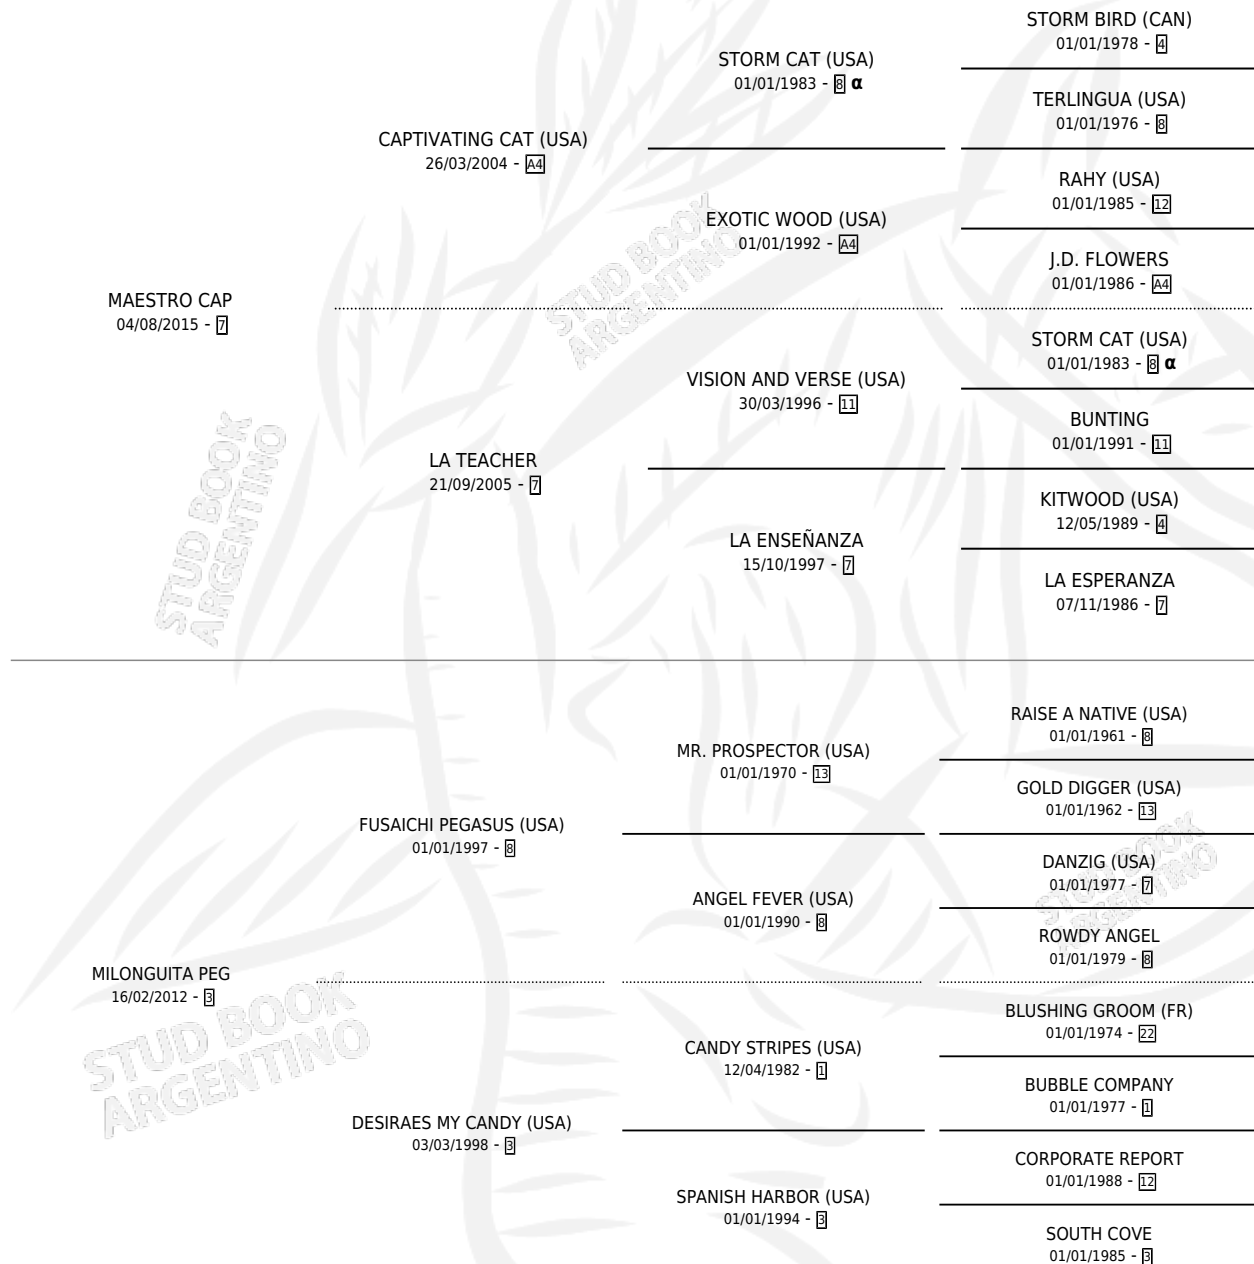

BAILA TEACHER

por MAESTRO CAP y MILONGUITA PEG por FUSAICHI PEGASUS (USA)

Argentina · Hembra · Alazan · SP · 10/09/2025
Familia 3-g · Volumen 45

ESTADO

TIPIFICACIÓN SANGUÍNEA	X
TIPIFICACIÓN POR ADN	X
PASAPORTE	X
IDENTIFICACIÓN POR MICROCHIP	✓
REPRODUCTOR	X

Lugar de nacimiento: Don Remigio
Criador: Haras Don Remigio S.A.S.

PEDIGREE

INBREEDING : α

BAILA TEACHER

Datos oficiales del Stud Book Argentino

Documento generado el 11/05/2026

studbook.org.ar