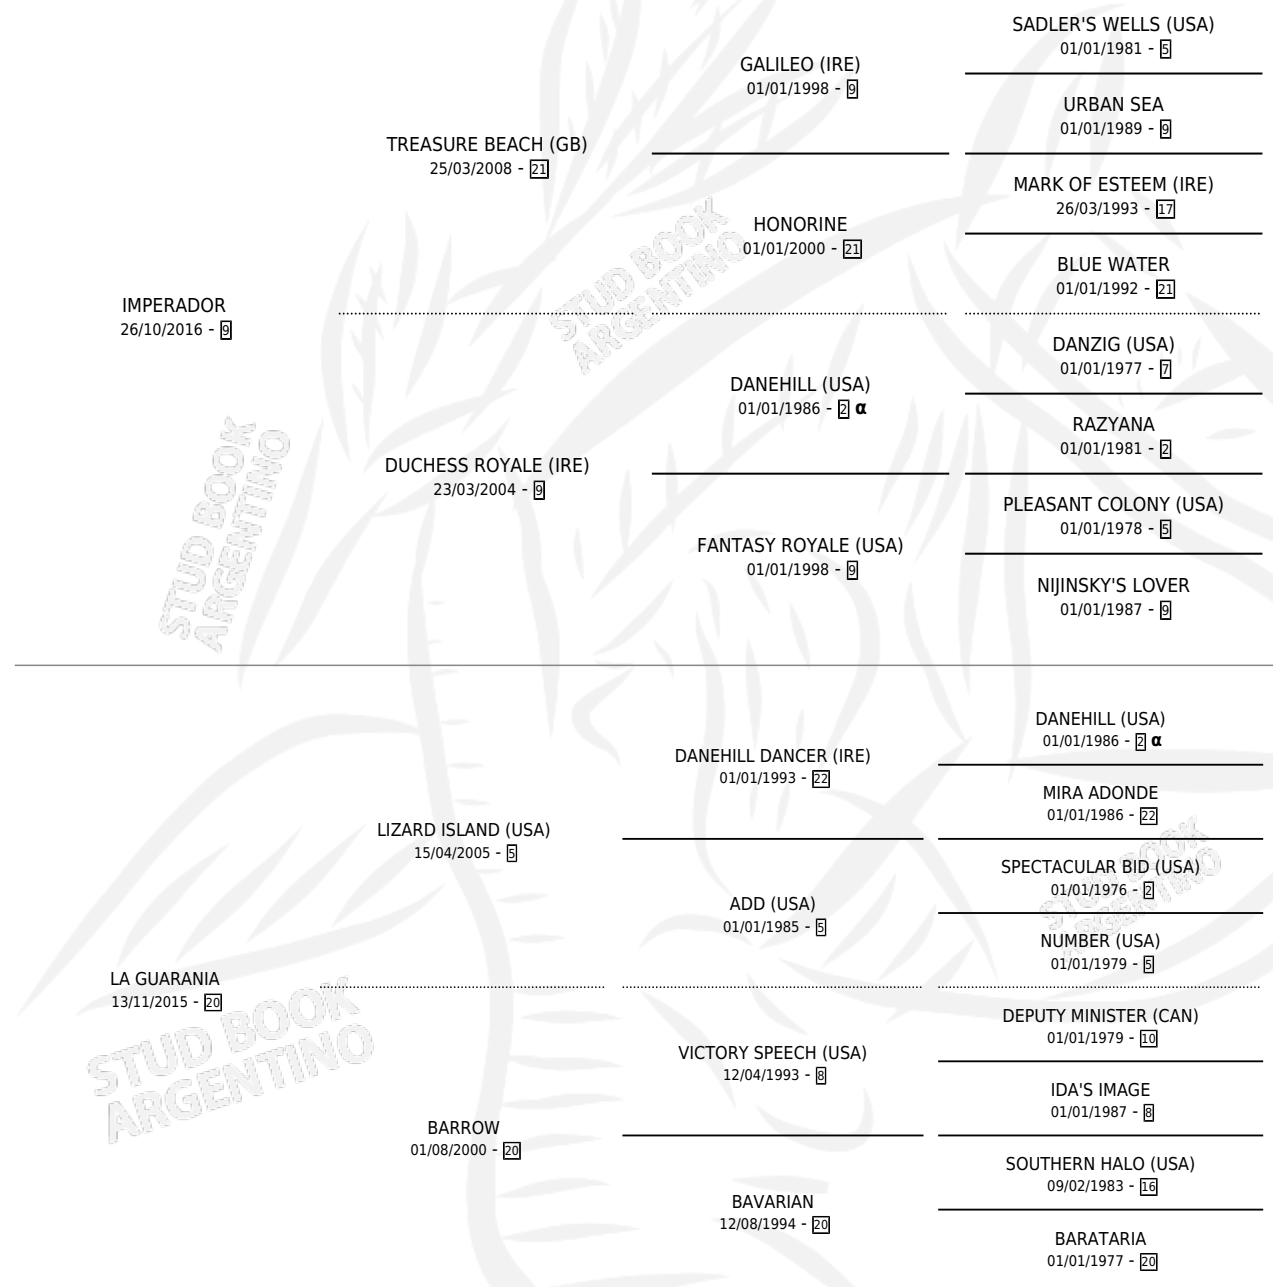

EL CANDOMBE

por IMPERADOR y LA GUARANIA por LIZARD ISLAND (USA)

Argentina · Macho · Alazan Tostado · SP · 03/09/2025
Familia 20 · Volumen 45

ESTADO

TIPIFICACIÓN SANGUÍNEA	X
TIPIFICACIÓN POR ADN	X
PASAPORTE	X
IDENTIFICACIÓN POR MICROCHIP	X
REPRODUCTOR	X

Lugar de nacimiento: Campo particular

Criador: Cuenca Francisco

PEDIGREE

INBREEDING : α

EL CANDOMBE

Datos oficiales del Stud Book Argentino

Documento generado el 05/05/2026

studbook.org.ar