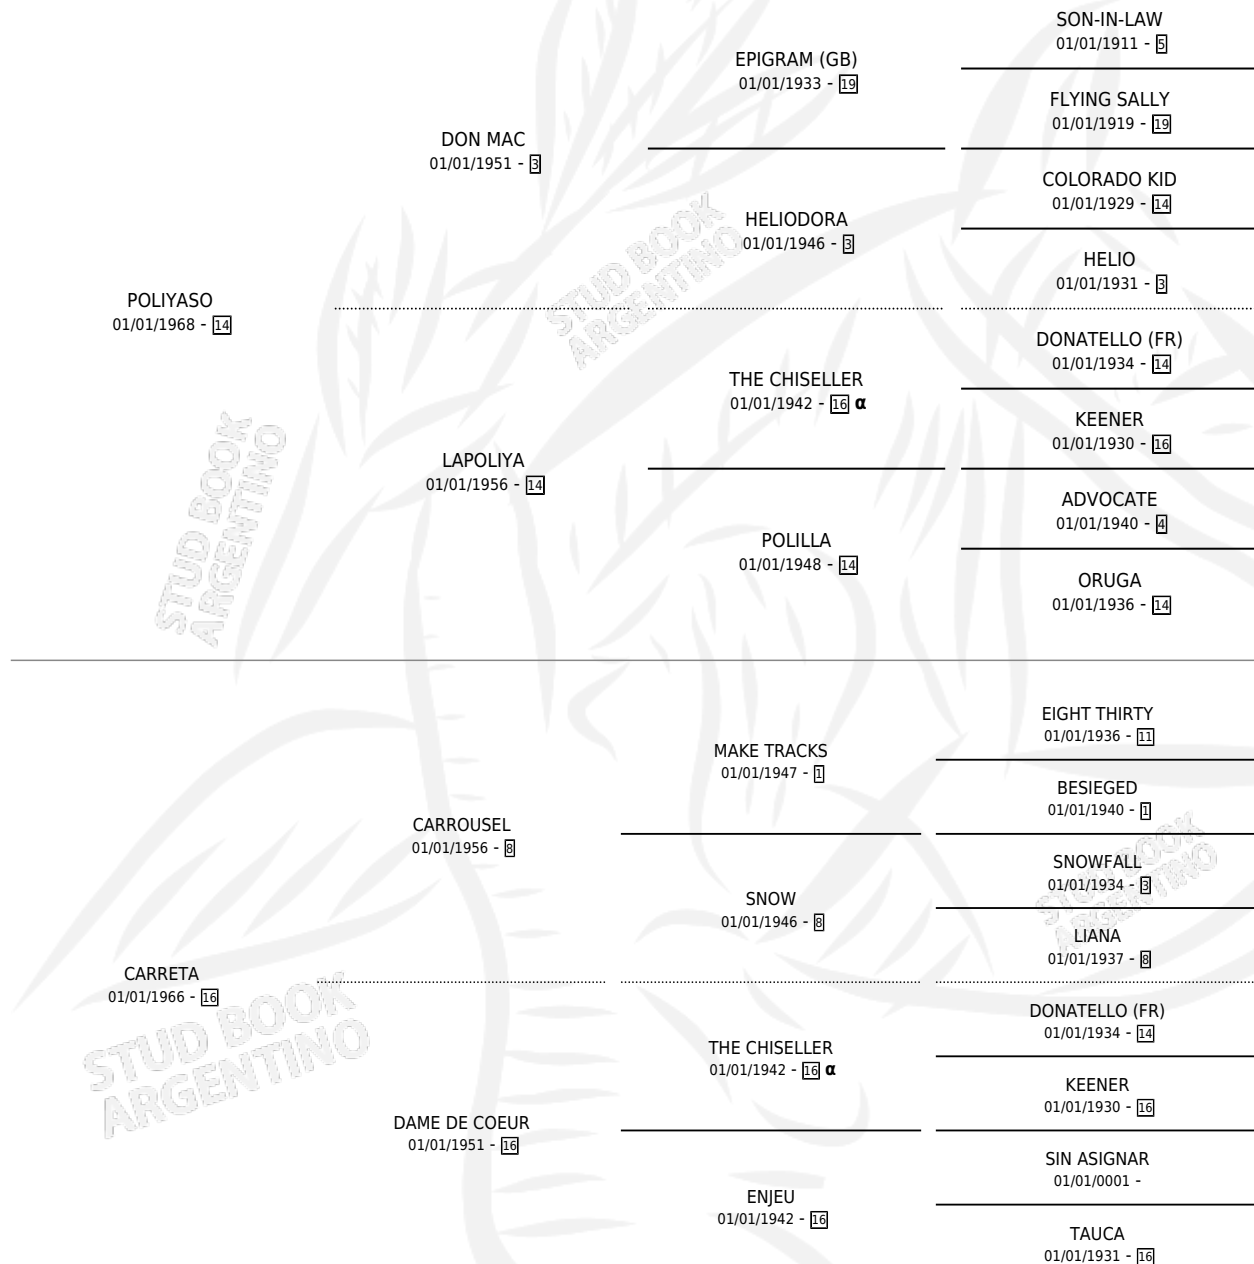

PISONIA

por POLIYASO y CARRETA por CARROUSEL

Argentina · Hembra · Alazan · SP · 06/10/1978
Familia 16-e · Volumen 30

ESTADO

TIPIFICACIÓN SANGUÍNEA	✓
TIPIFICACIÓN POR ADN	X
PASAPORTE	X
IDENTIFICACIÓN POR MICROCHIP	X
REPRODUCTOR	✓

Lugar de nacimiento: Campo particular

Criador: Sin dato

~

HIJOS

	MACHOS	HEMBRAS
4 NACIERON	2	2
2 CORRIERON	1	1
1 GANARON	1	0

0 GANADORES CL **0** GANADORES GR **0** GANADORES G1

PEDIGREE

INBREEDING : α

S

cimientos 4 / Efectividad 36.36%

PADRILLO	PRODUCTO	CRIADOR	1ER SERVICIO	ÚLTIMO SERVICIO
PROCURADOR	Ø		23/11/1994	26/11/1994
PISONIA	Ø		23/10/1993	27/10/1993
Datos oficiales del Stud Book Argentino				
PROCURADOR	Ø		07/10/1992	09/11/1992
CASSEVERT	Ø		04/11/1991	10/11/1991
CALEMBOUR	POLILLITA (H AT, 27/10/1991)	SIN DATO	15/11/1990	23/11/1990
ARETINO	AREPOL (M A, 15/11/1988)	SIN DATO	17/12/1987	17/12/1987
SIN ASIGNAR	Ø		31/12/1986	31/12/1986
SIN ASIGNAR	Ø		31/12/1985	31/12/1985
SIN ASIGNAR	Ø			
ARETINO	MARSHAL (M ZC, 01/12/1985)	SIN DATO		
ARETINO	DOÑA CARRETA (H A, 04/11/1984)	SIN DATO		