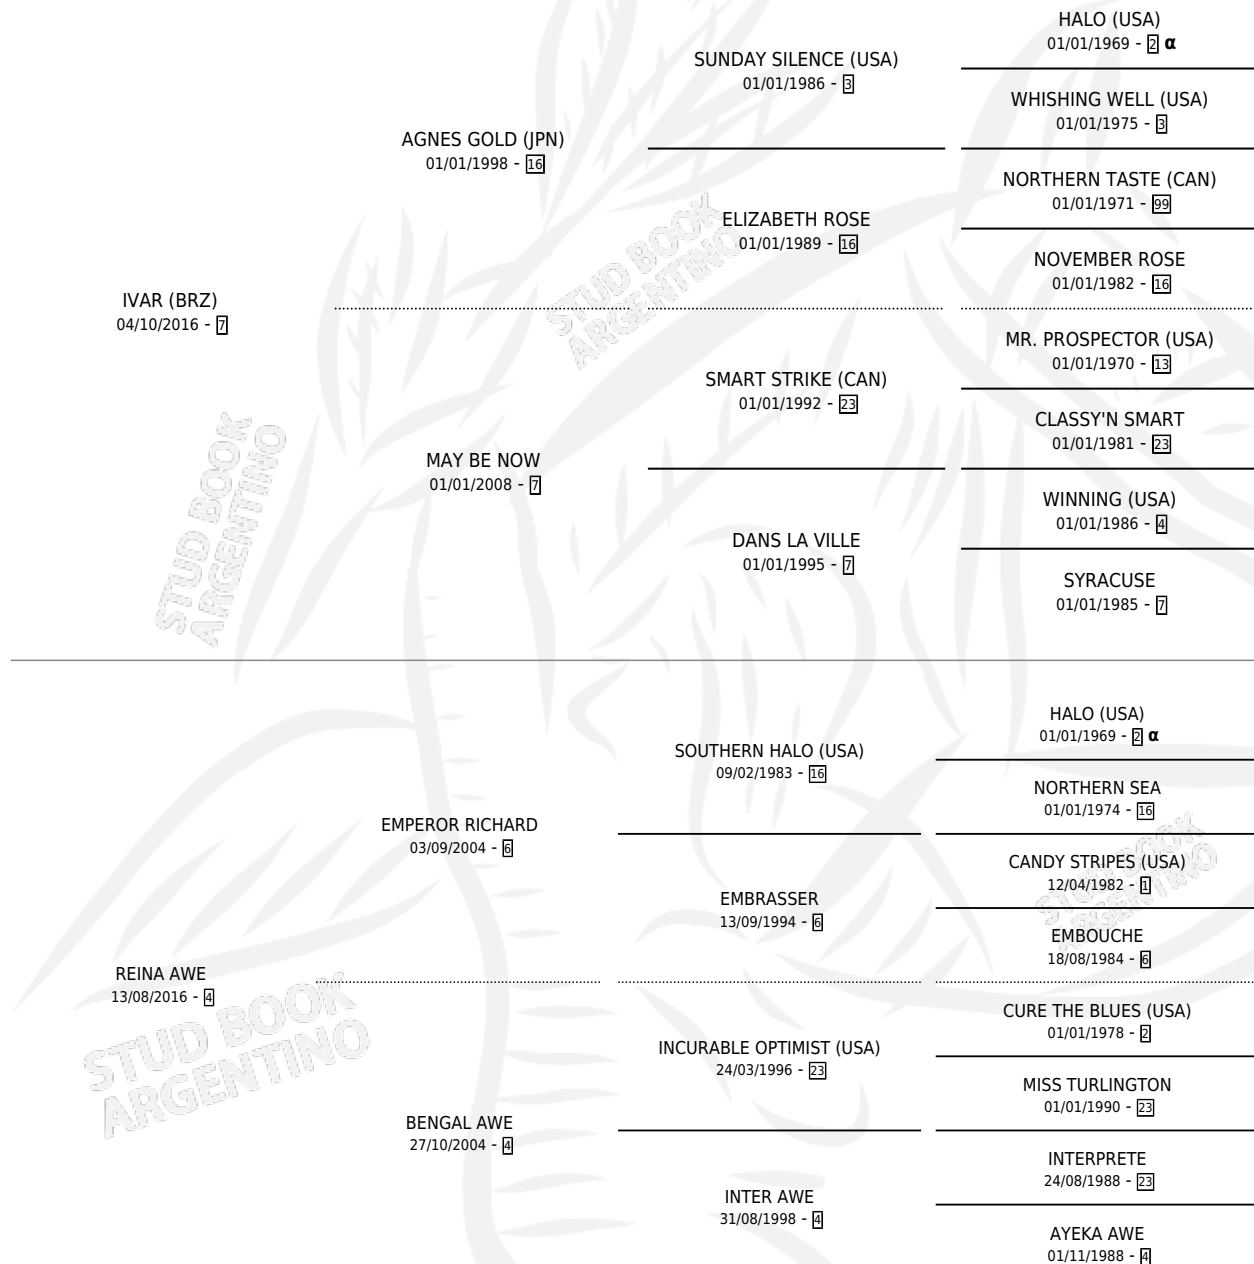

REINA SERAS

por **IVAR (BRZ)** y **REINA AWE** por **EMPEROR RICHARD**

Argentina · Hembra · Zaino · SP · 21/09/2025
Familia 4-p · Volumen 45

ESTADO

TIPIFICACIÓN SANGUÍNEA	X
TIPIFICACIÓN POR ADN	X
PASAPORTE	X
IDENTIFICACIÓN POR MICROCHIP	X
REPRODUCTOR	X

Lugar de nacimiento: Las Retamas
Criador: Velazco Miguel Angel Jose

PEDIGREE

INBREEDING : α

REINA SERAS

Datos oficiales del Stud Book Argentino

Documento generado el 09/06/2026

studbook.org.ar