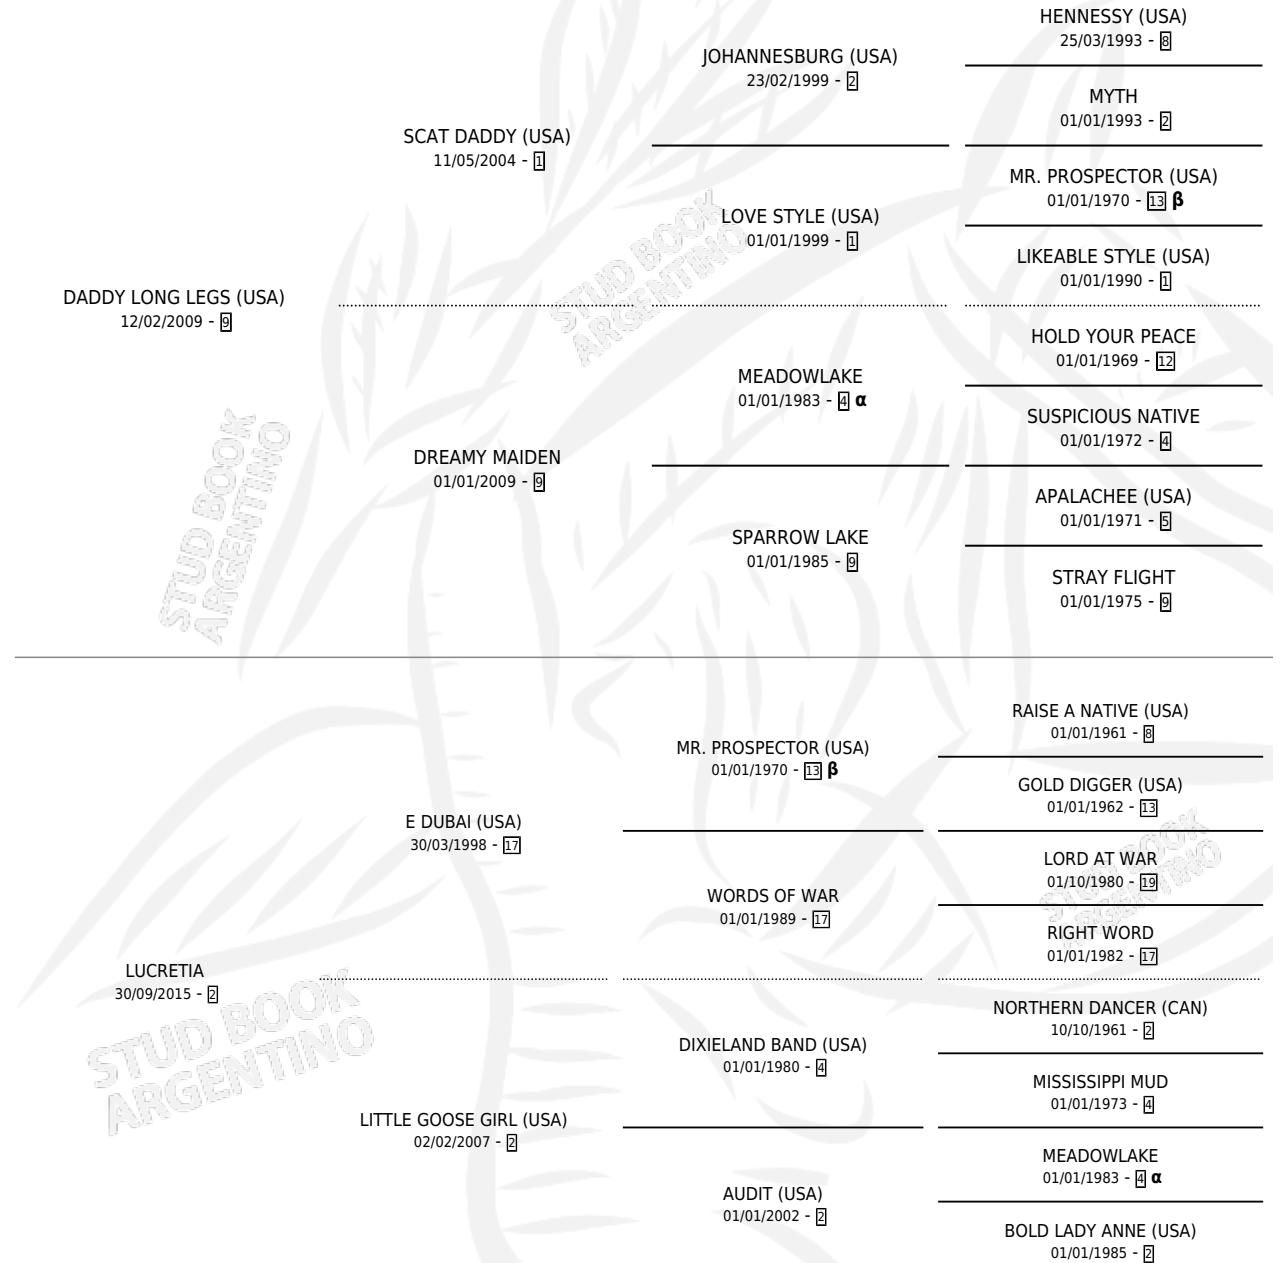

LAODAMIA

por **DADDY LONG LEGS (USA)** y **LUCRETIA** por **E DUBAI (USA)**

Argentina · Hembra · Zaino · SP · 10/09/2025
Familia 2-o · Volumen 45

ESTADO

TIPIFICACIÓN SANGUÍNEA	X
TIPIFICACIÓN POR ADN	X
PASAPORTE	X
IDENTIFICACIÓN POR MICROCHIP	X
REPRODUCTOR	X

Lugar de nacimiento: Tiveres
Criador: Tiveres

PEDIGREE

INBREEDING : α, β

LAODAMIA

Datos oficiales del Stud Book Argentino

Documento generado el 07/05/2026

studbook.org.ar