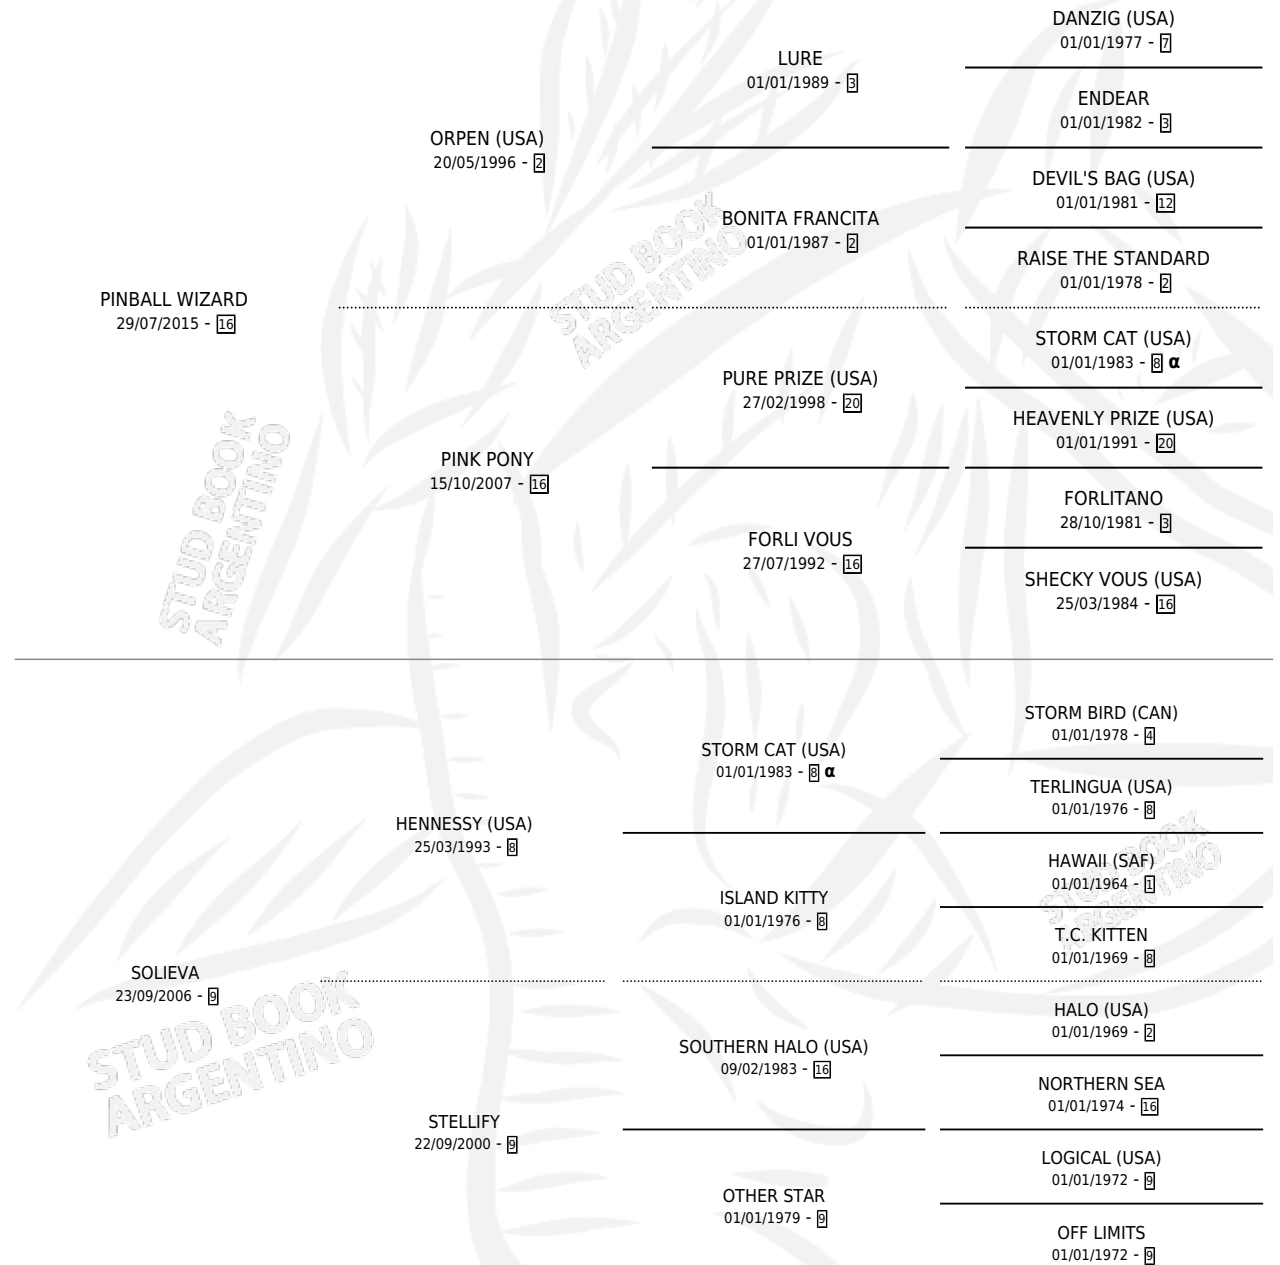

# SOLEVAR

por PINBALL WIZARD y SOLIEVA por HENNESSY (USA)

Argentina · Macho · Alazan · SP · 22/08/2025  
Familia 9-g · Volumen 45

## ESTADO

TIPIFICACIÓN SANGUÍNEA	X
TIPIFICACIÓN POR ADN	X
PASAPORTE	X
IDENTIFICACIÓN POR MICROCHIP	✓
REPRODUCTOR	X

**Lugar de nacimiento:** M & M  
**Criador:** Martinez Alfredo Luis

## PEDIGREE

INBREEDING : α