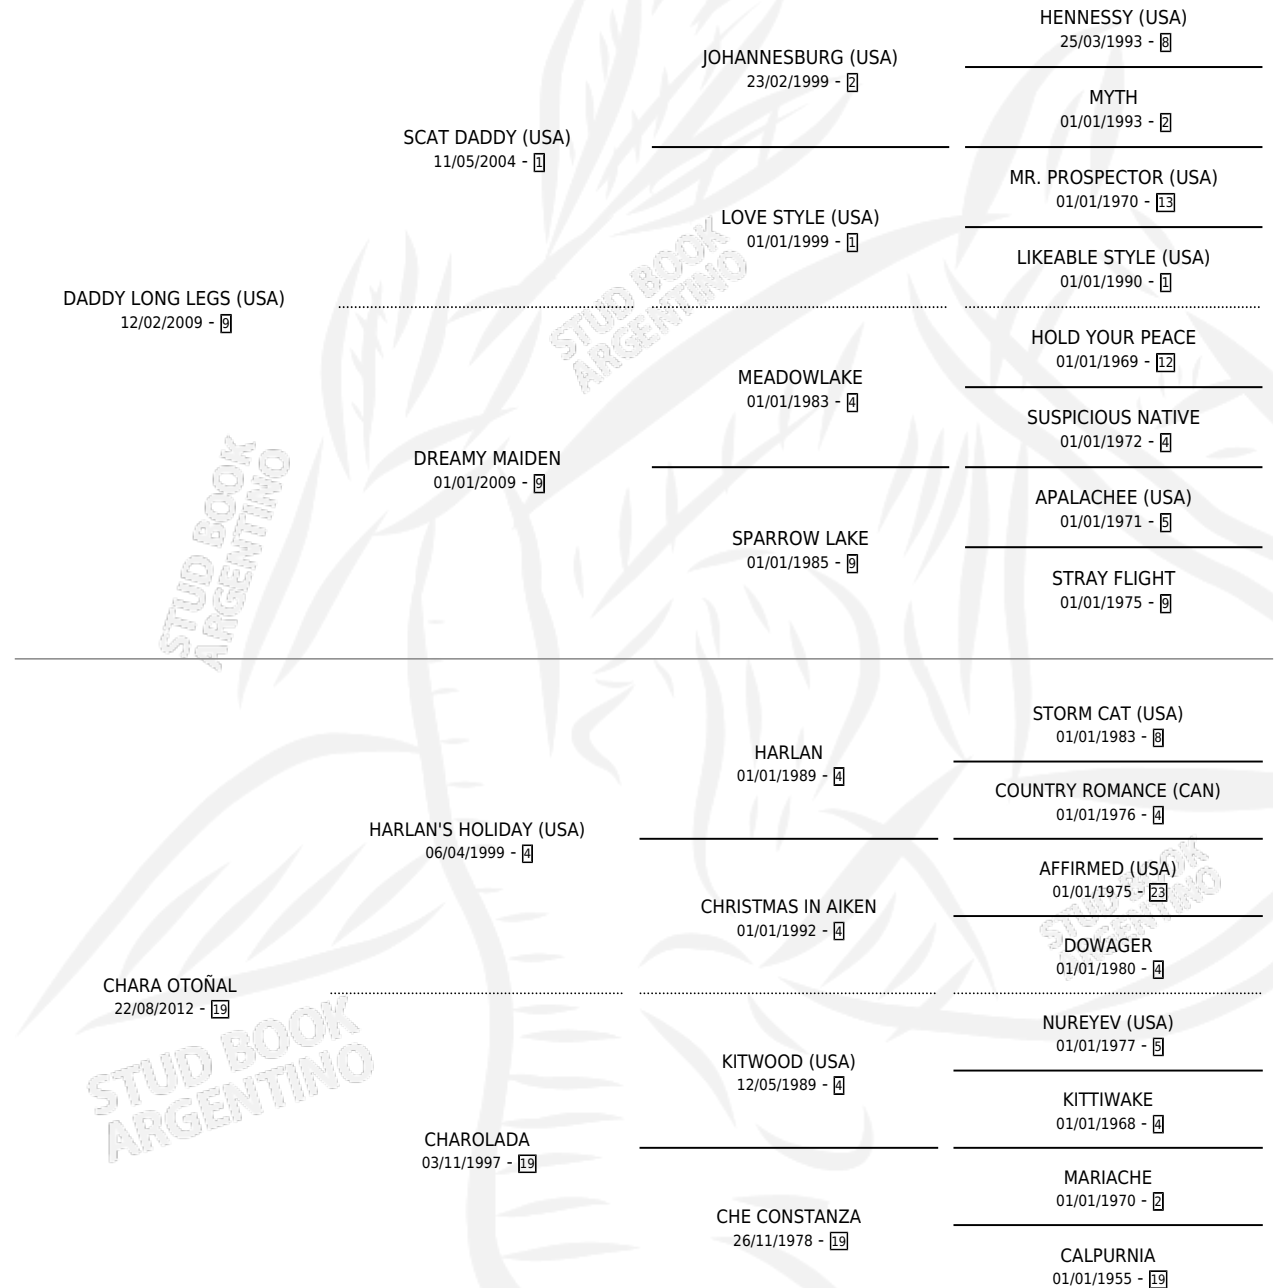

CHARA LEGS

por DADDY LONG LEGS (USA) y CHARA OTOÑAL por HARLAN'S HOLIDAY (USA)

Argentina · Hembra · Zaino · SP · 17/09/2025
Familia 19-c · Volumen 45

ESTADO

TIPIFICACIÓN SANGUÍNEA	X
TIPIFICACIÓN POR ADN	X
PASAPORTE	X
IDENTIFICACIÓN POR MICROCHIP	X
REPRODUCTOR	X

Lugar de nacimiento: Las Camelias

Criador: Las Camelias

PEDIGREE

CHARA LEGS

Datos oficiales del Stud Book Argentino

Documento generado el 09/05/2026

studbook.org.ar