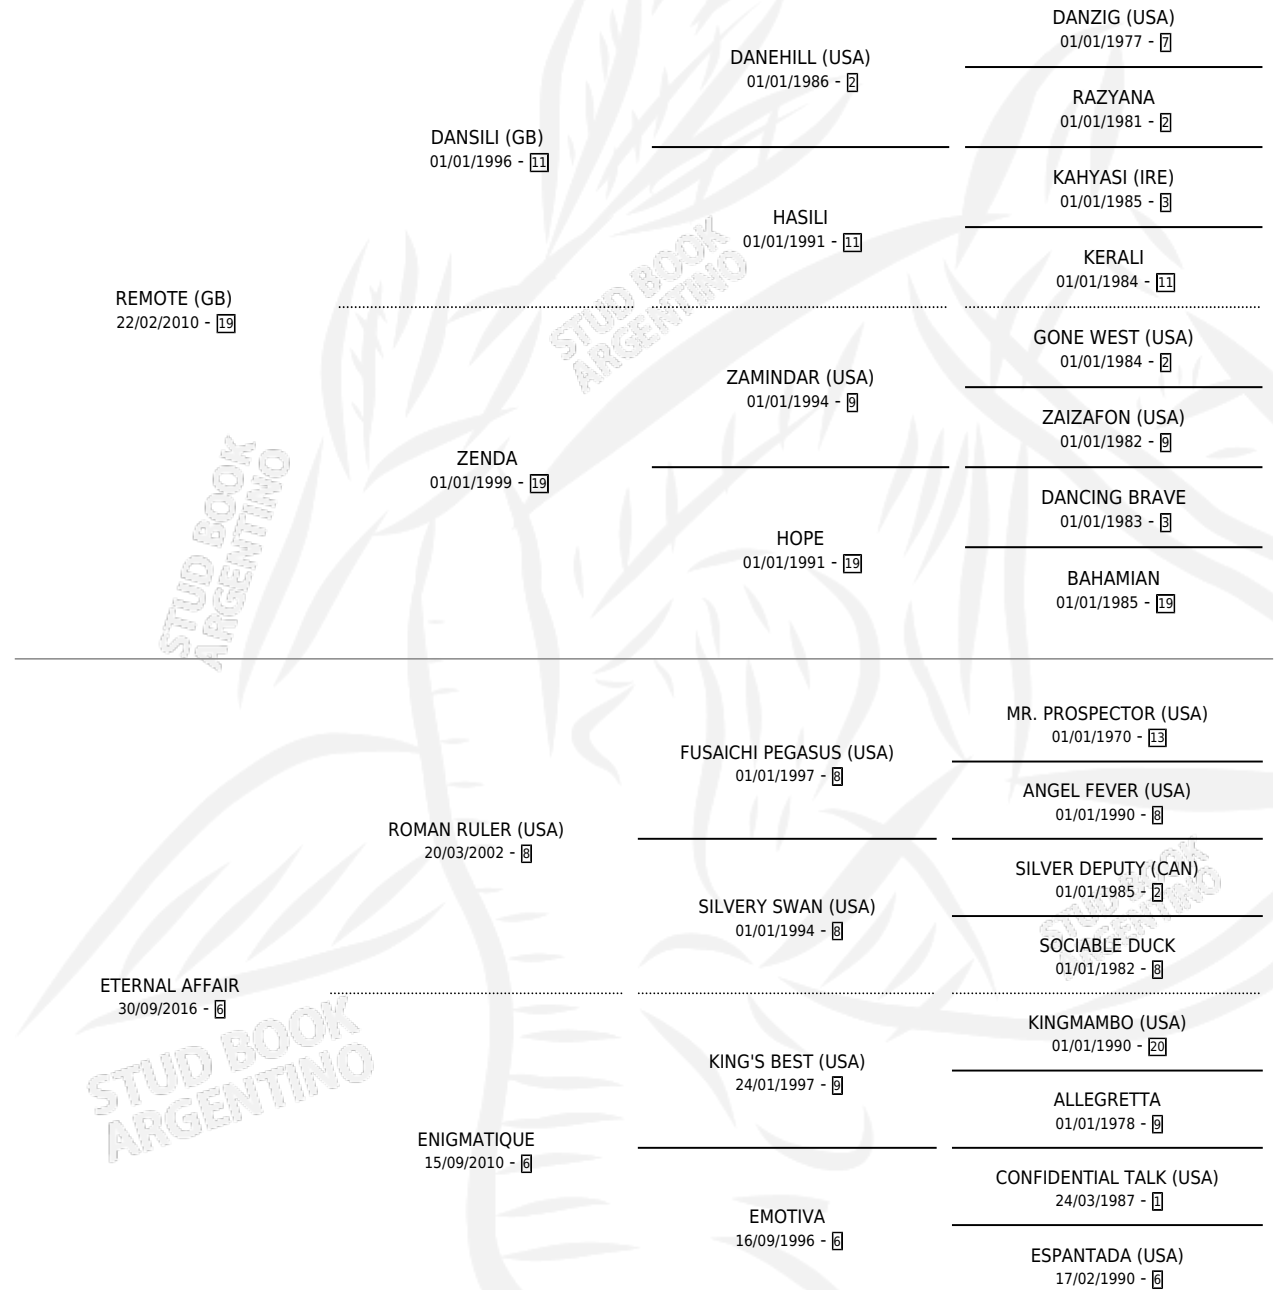

ETERNO SAN

por **REMOTE (GB)** y **ETERNAL AFFAIR** por **ROMAN RULER (USA)**

Argentina · Macho · Zaino Doradillo · SP · 10/09/2025
Familia 6-f · Volumen 45

ESTADO

TIPIFICACIÓN SANGUÍNEA	X
TIPIFICACIÓN POR ADN	X
PASAPORTE	X
IDENTIFICACIÓN POR MICROCHIP	X
REPRODUCTOR	X

Lugar de nacimiento: Don Mateo

Criador: Salomon Jorge Oscar

PEDIGREE

ETERNO SAN

Datos oficiales del Stud Book Argentino

Documento generado el 12/06/2026

studbook.org.ar