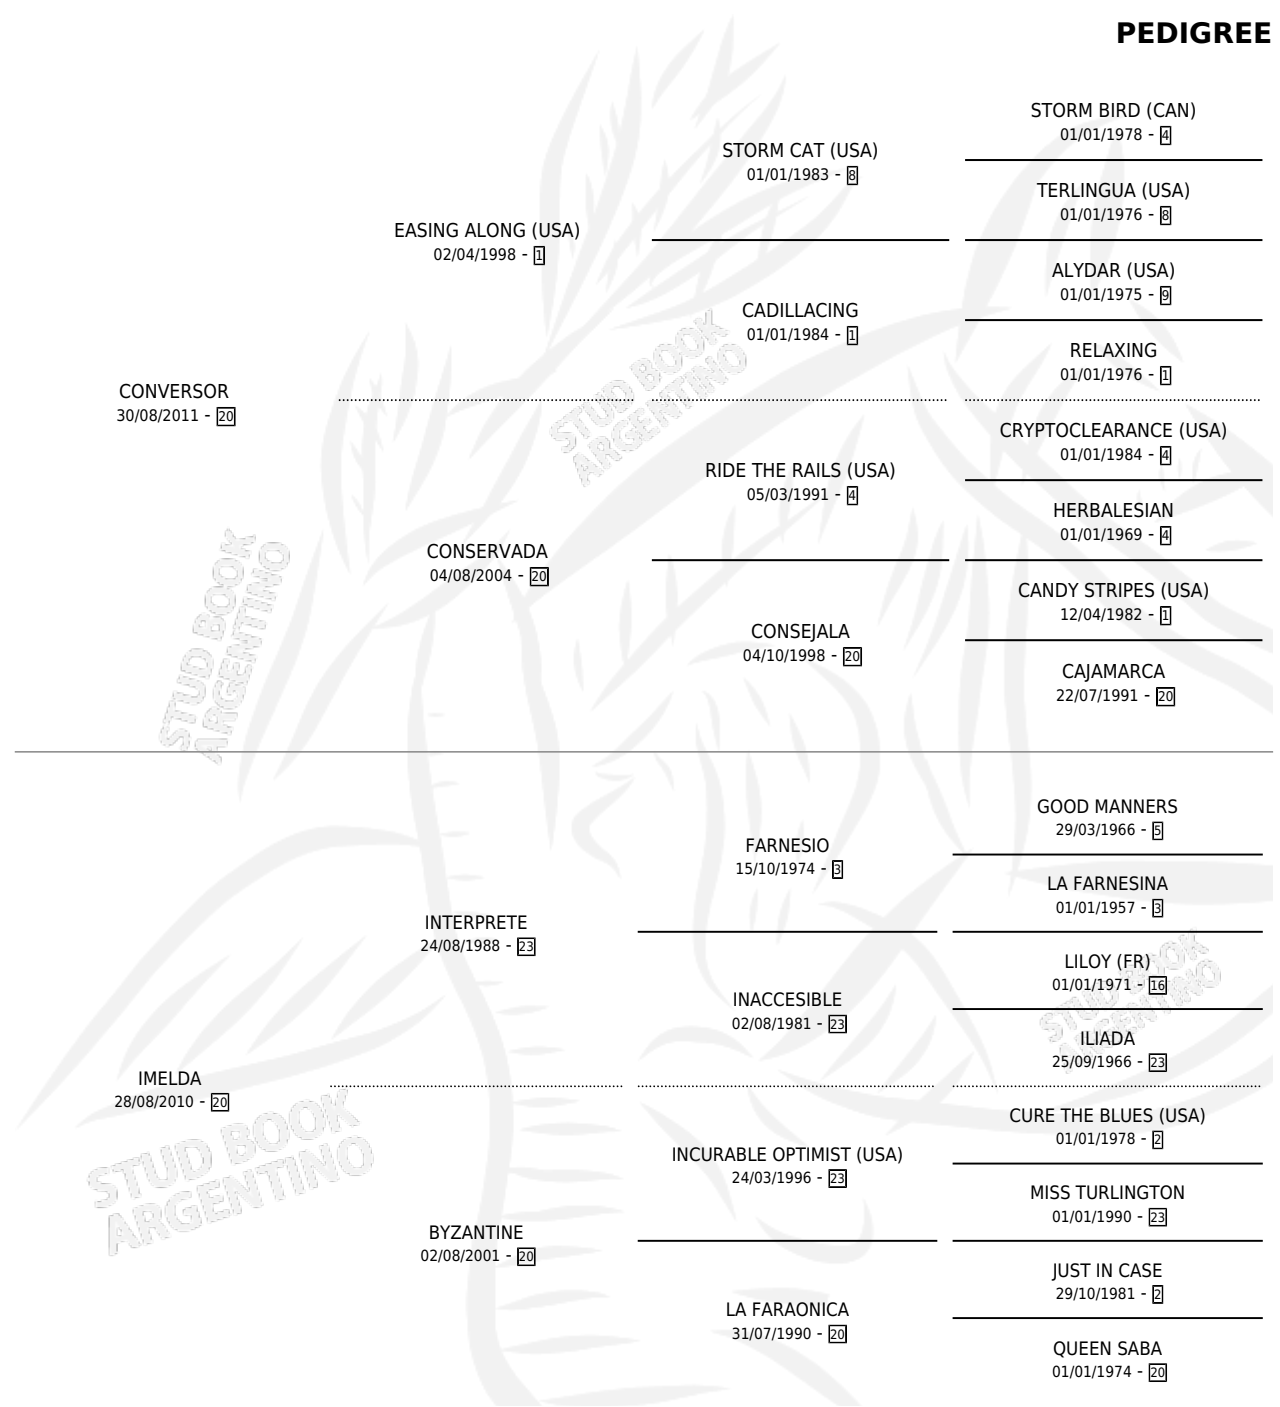

SANTAMARIA

por **CONVERSOR** y **IMELDA** por **INTERPRETE**

Argentina · Hembra · Zaino · SP · 22/08/2025
Familia 20-d · Volumen 45

ESTADO

TIPIFICACIÓN SANGUÍNEA	X
TIPIFICACIÓN POR ADN	X
PASAPORTE	X
IDENTIFICACIÓN POR MICROCHIP	X
REPRODUCTOR	X

Lugar de nacimiento: Don Mateo
Criador: Calvo Mateo y Calvo Catalina

PEDIGREE

SANTAMARIA

Datos oficiales del Stud Book Argentino

Documento generado el 28/04/2026

studbook.org.ar