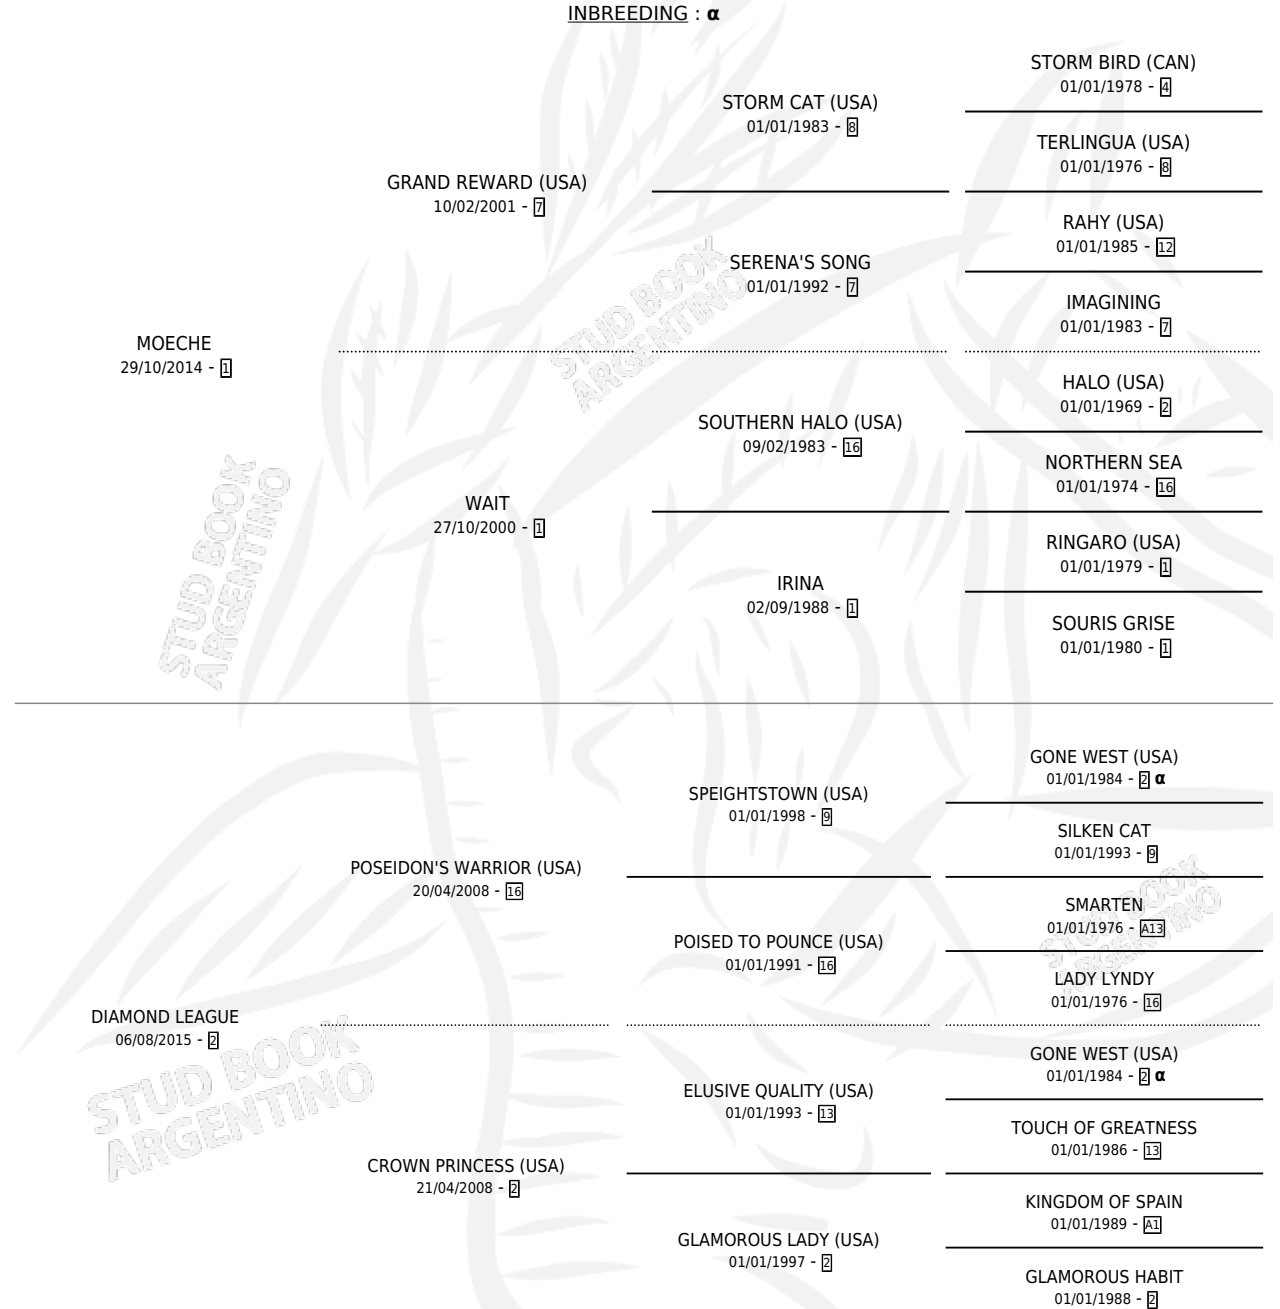

# DULCE SOFIA MOE

por MOECHE y DIAMOND LEAGUE por POSEIDON'S WARRIOR (USA)

Argentina · Hembra · Zaino · SP · 18/08/2025  
Familia 2-s · Volumen 45

## ESTADO

TIPIFICACIÓN SANGUÍNEA	X
TIPIFICACIÓN POR ADN	X
PASAPORTE	X
IDENTIFICACIÓN POR MICROCHIP	X
REPRODUCTOR	X

**Lugar de nacimiento:** Campo particular  
**Criador:** Ortiz Alejandro Miguel

## PEDIGREE

INBREEDING : α