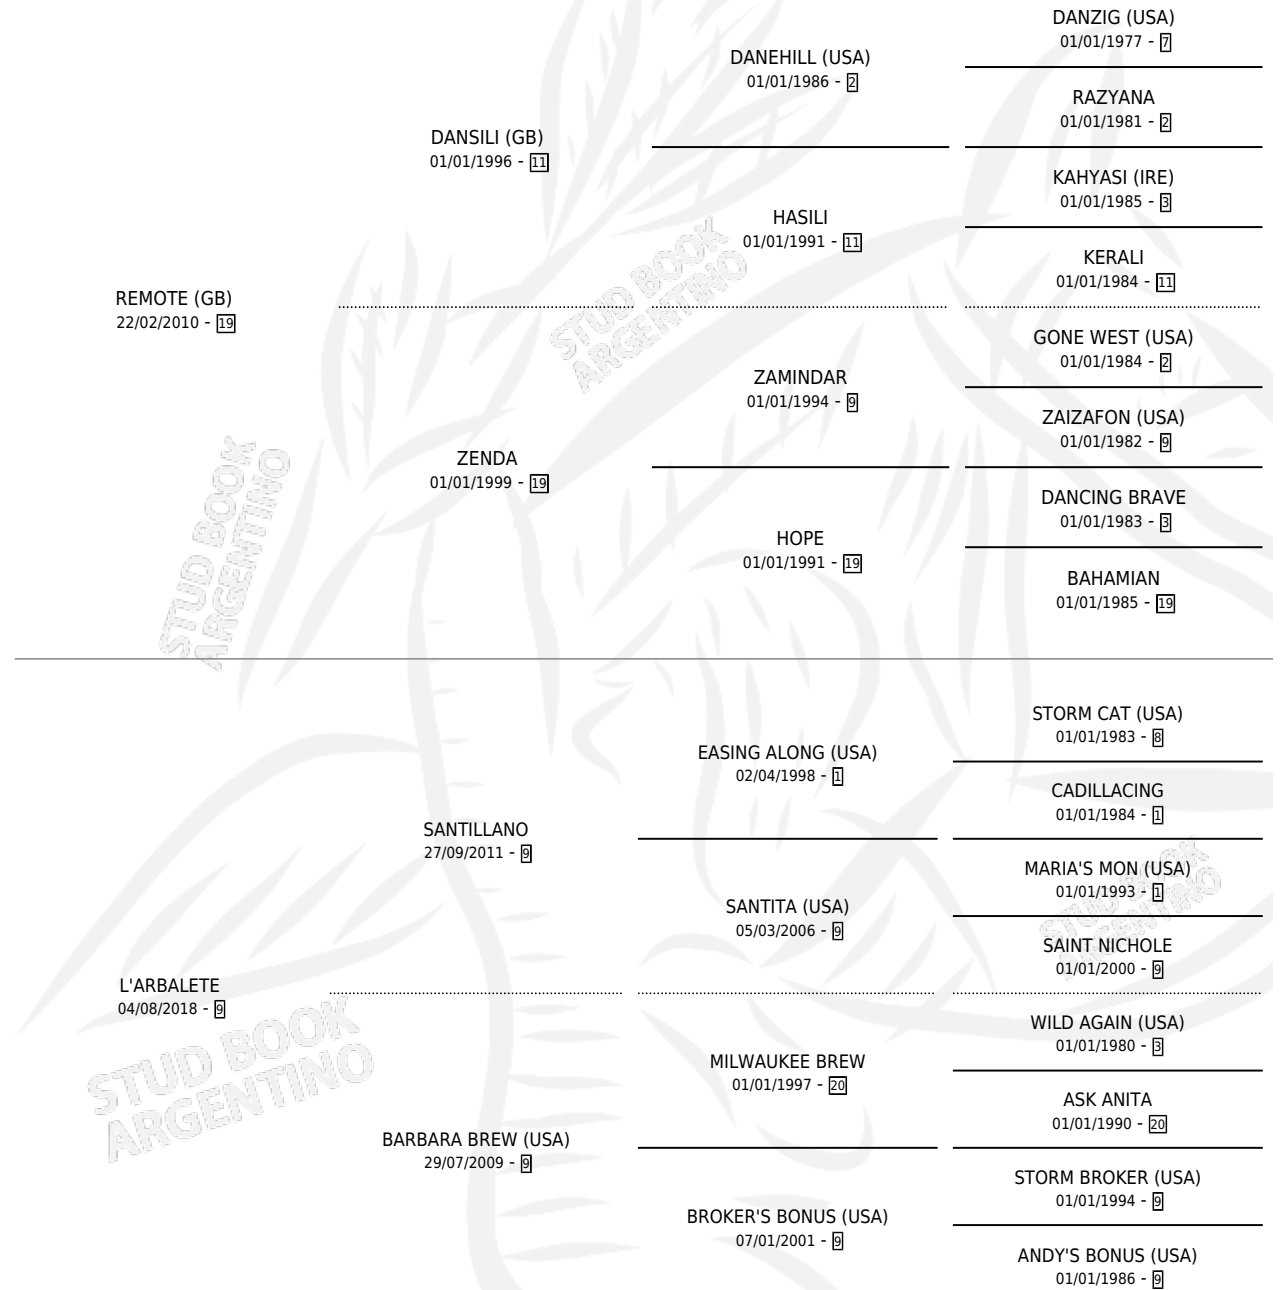

REMOLETE

por REMOTE (GB) y L'ARBALETE por SANTILLANO

Argentina · Hembra · Zaino · SP · 02/09/2025
Familia 9-c · Volumen 45

ESTADO

TIPIFICACIÓN SANGUÍNEA	X
TIPIFICACIÓN POR ADN	X
PASAPORTE	X
IDENTIFICACIÓN POR MICROCHIP	X
REPRODUCTOR	X

Lugar de nacimiento: Santa Maria del Sol
Criador: Viale Santiago

PEDIGREE