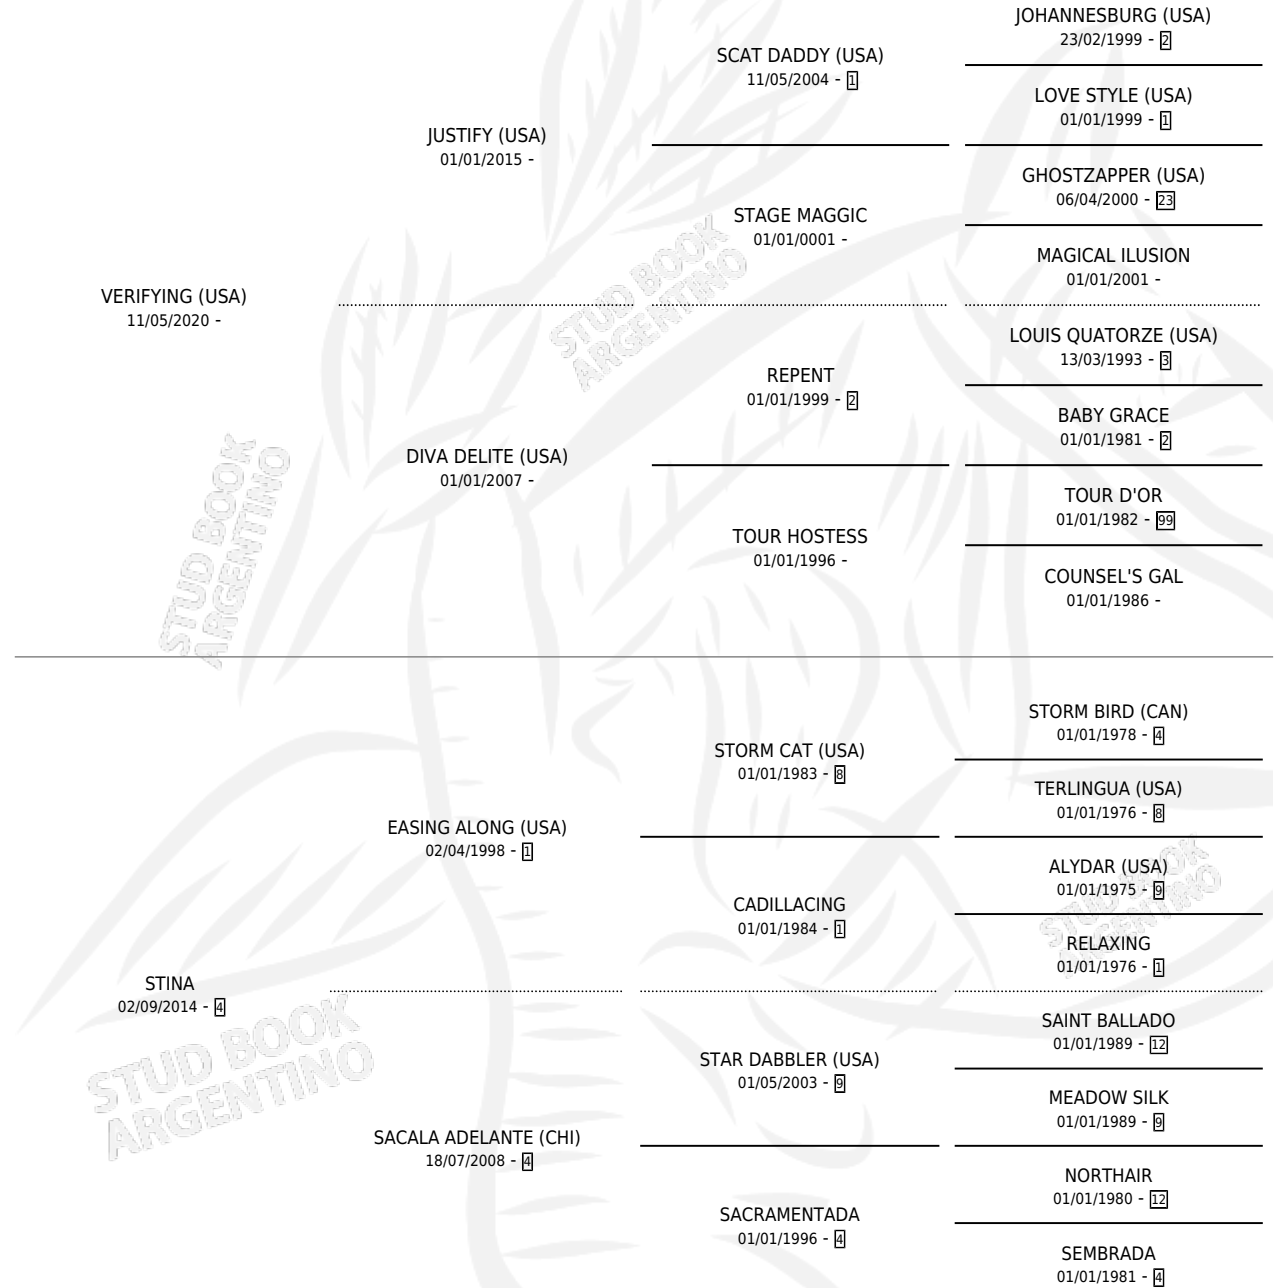

SACRO ROMANO

por **VERIFYING (USA)** y **STINA** por **EASING ALONG (USA)**

Argentina · Macho · Alazan · SP · 12/09/2025
Familia 4-p · Volumen 45

ESTADO

TIPIFICACIÓN SANGUÍNEA	X
TIPIFICACIÓN POR ADN	X
PASAPORTE	X
IDENTIFICACIÓN POR MICROCHIP	X
REPRODUCTOR	X

Lugar de nacimiento: Pozo de Luna

Criador: Pozo de Luna

PEDIGREE

SACRO ROMANO

Datos oficiales del Stud Book Argentino

Documento generado el 05/05/2026

studbook.org.ar