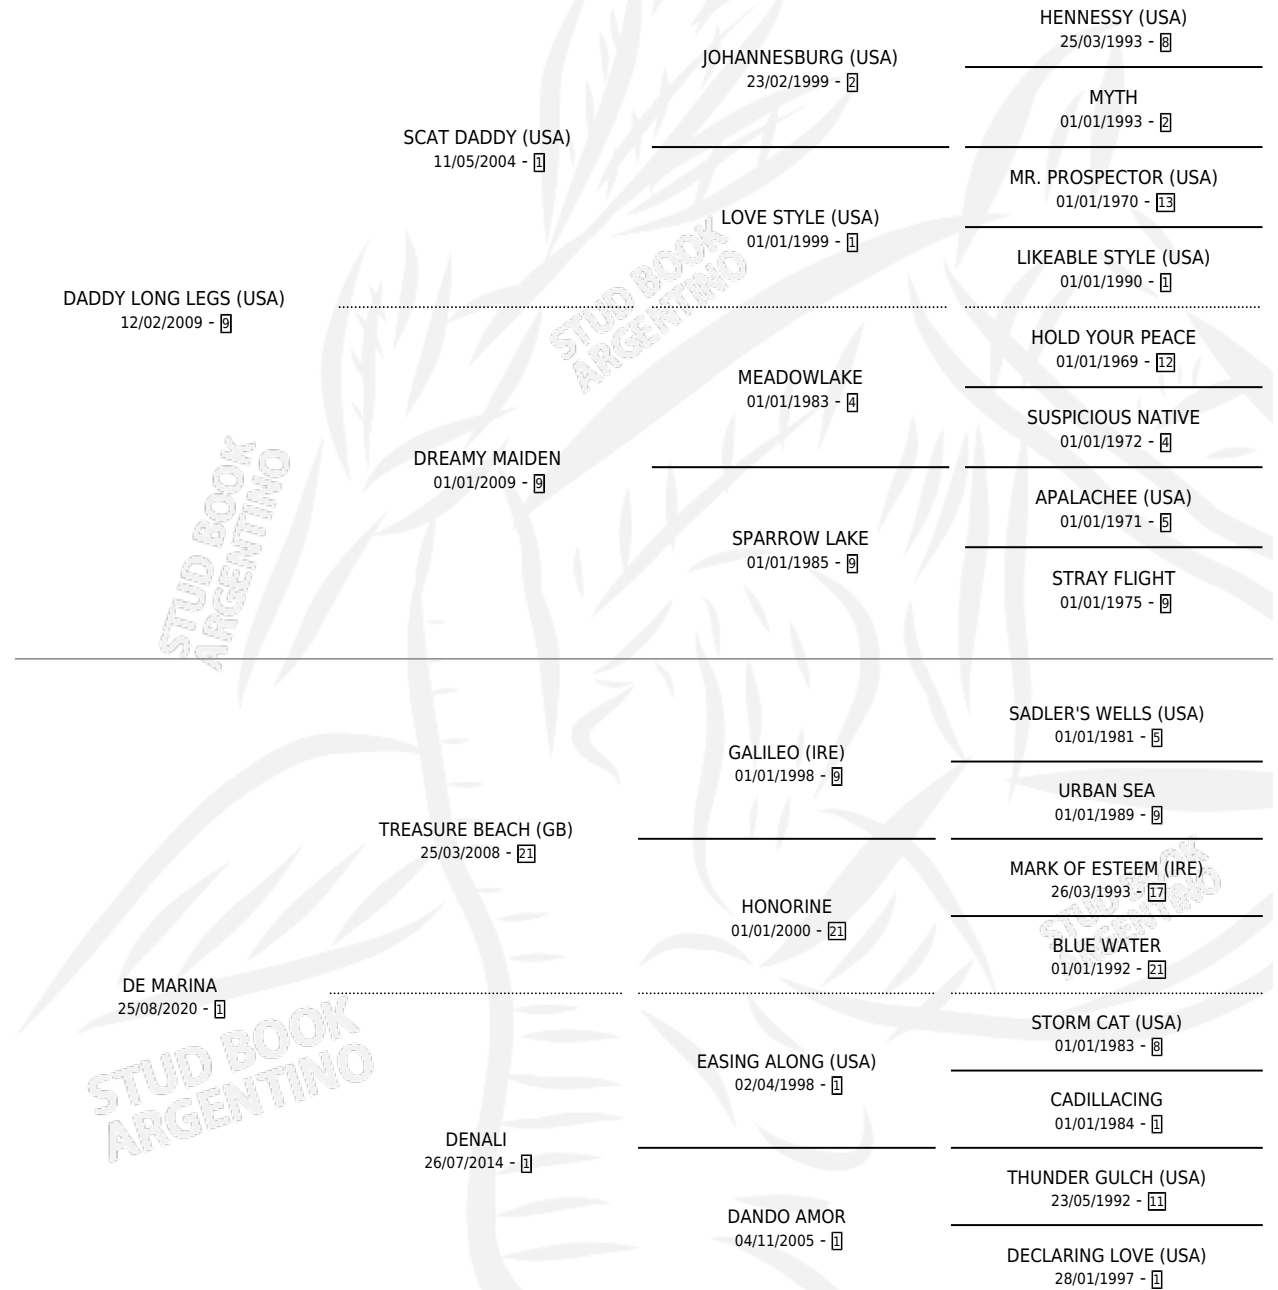

# DEHESA

por **DADDY LONG LEGS (USA)** y **DE MARINA** por **TREASURE BEACH (GB)**

Argentina · Hembra · Alazan · SP · 22/09/2025  
Familia 1 · Volumen 45

## ESTADO

TIPIFICACIÓN SANGUÍNEA	X
TIPIFICACIÓN POR ADN	X
PASAPORTE	X
IDENTIFICACIÓN POR MICROCHIP	X
REPRODUCTOR	X

**Lugar de nacimiento:** Pozo de Luna

**Criador:** Pozo de Luna

## PEDIGREE