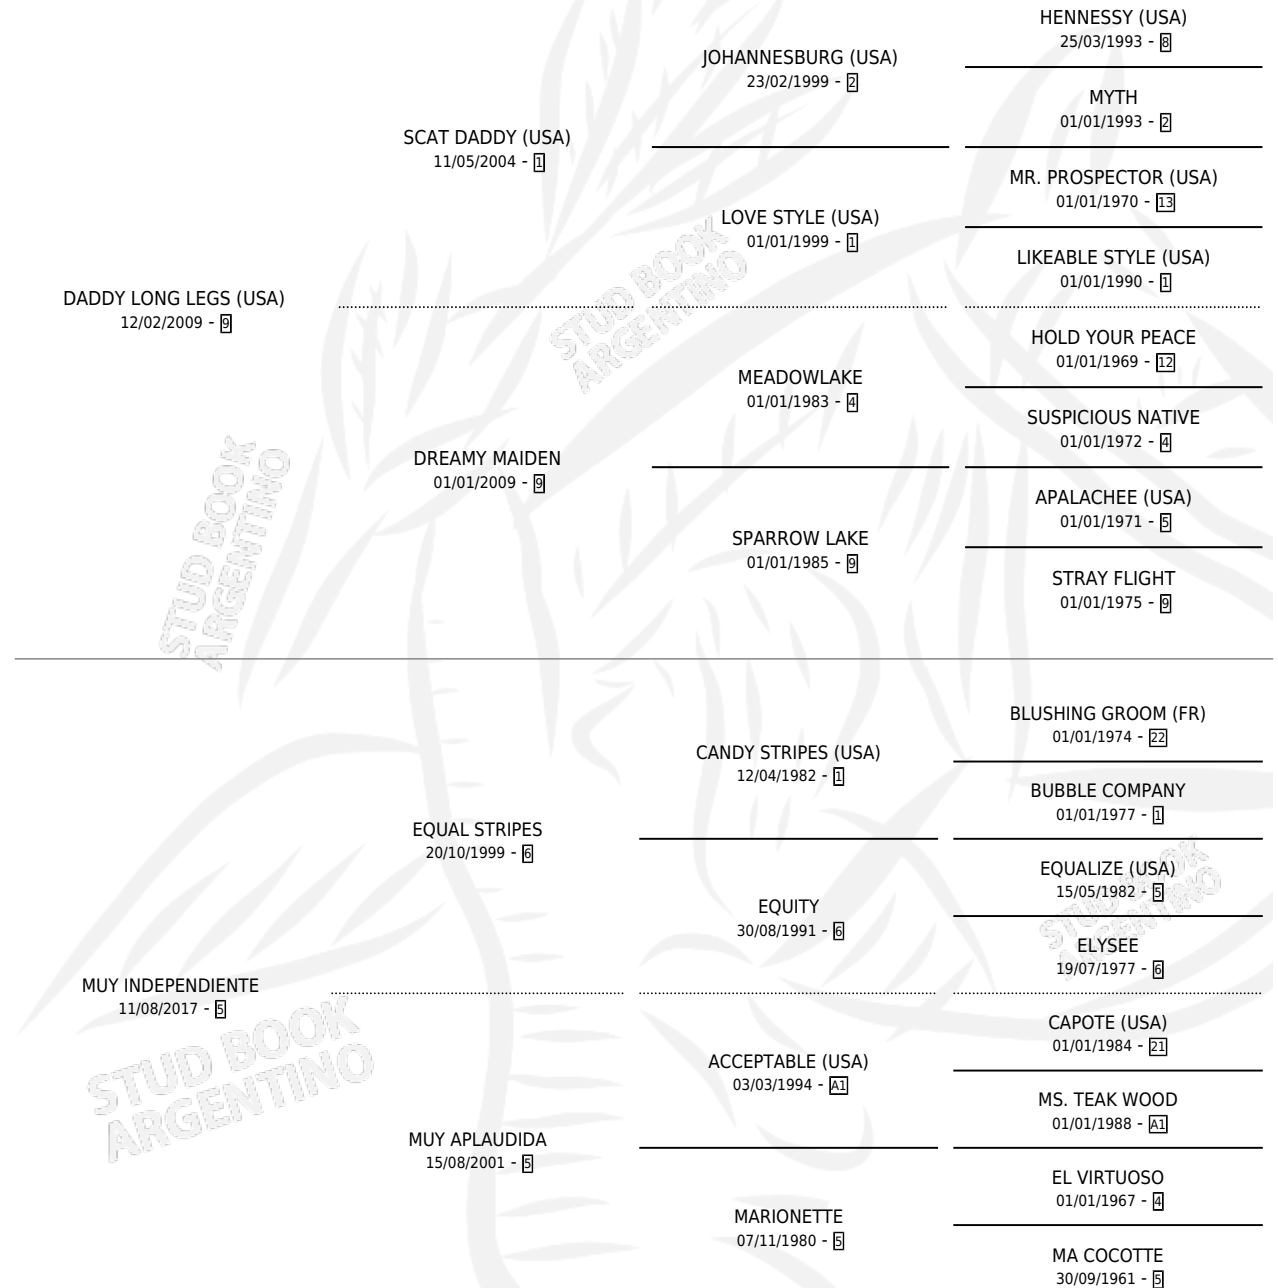

MACACHA

por **DADDY LONG LEGS (USA)** y **MUY INDEPENDIENTE**
por **EQUAL STRIPES**

Argentina · Hembra · Zaino · SP · 22/08/2025
Familia 5-c · Volumen 45

ESTADO

TIPIFICACIÓN SANGUÍNEA	X
TIPIFICACIÓN POR ADN	X
PASAPORTE	X
IDENTIFICACIÓN POR MICROCHIP	X
REPRODUCTOR	X

Lugar de nacimiento: Haras La Magdalena
Criador: Haras La Magdalena

PEDIGREE

MACACHA

Datos oficiales del Stud Book Argentino

Documento generado el 03/05/2026

studbook.org.ar