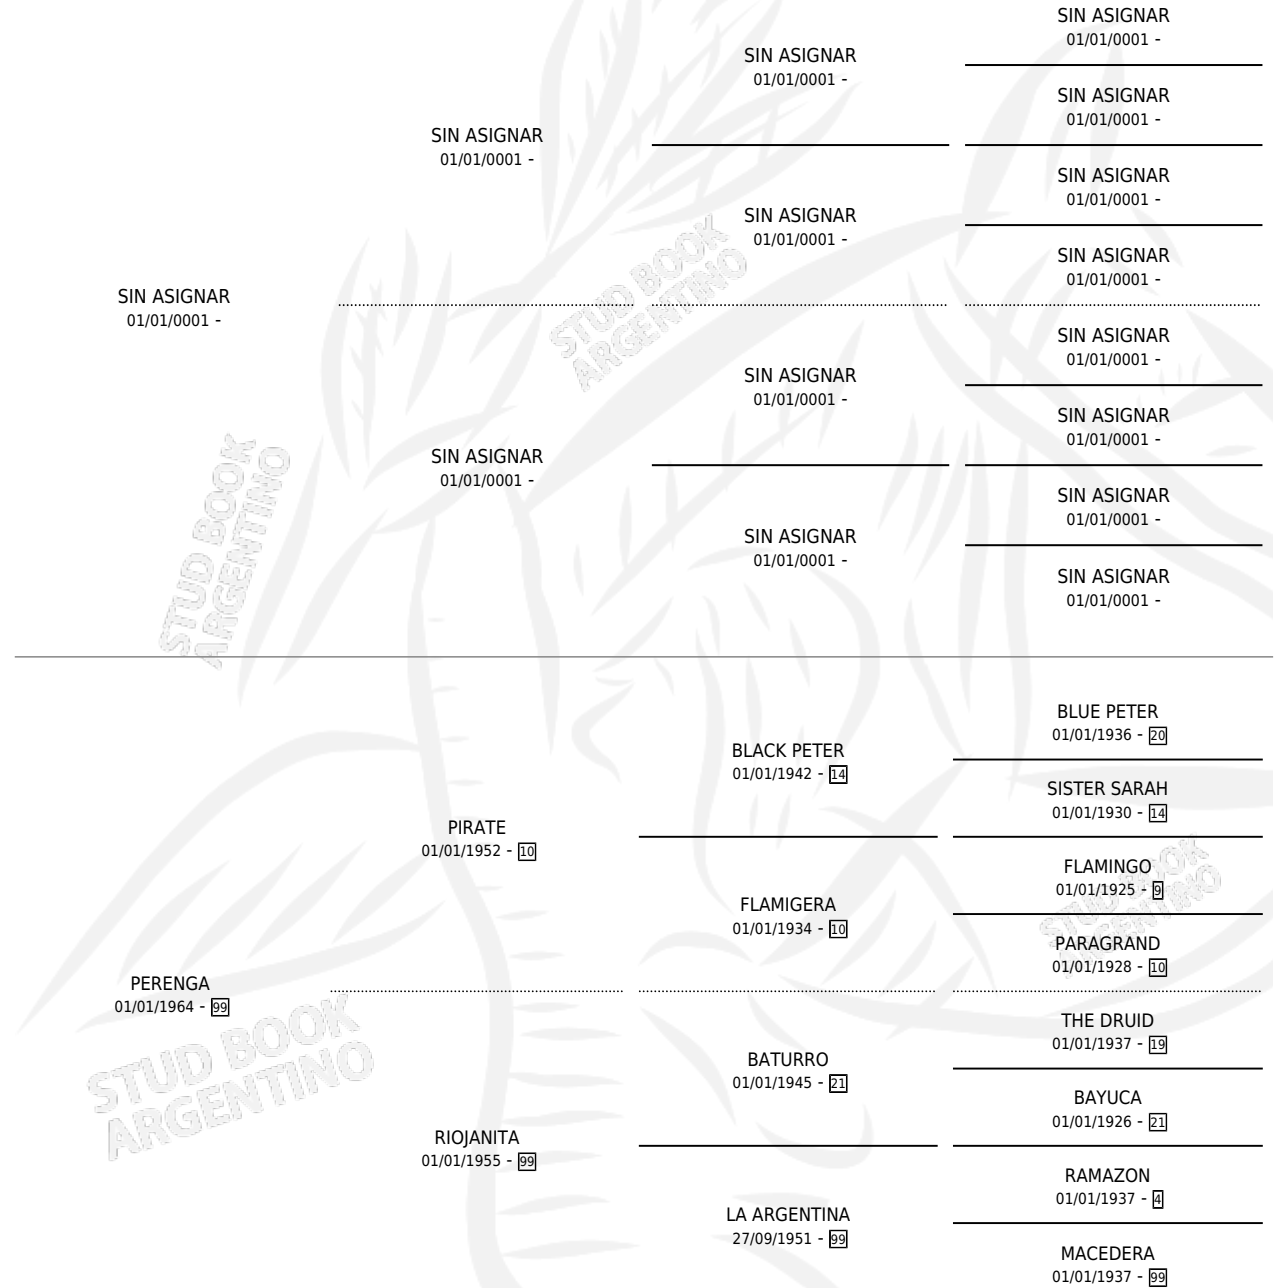

ES LOLA

por SIN ASIGNAR y PERENGA por PIRATE

Argentina · Hembra · Zaino · SP · 01/01/1978
Familia 99 · Volumen 30

ESTADO

TIPIFICACIÓN SANGUÍNEA	X
TIPIFICACIÓN POR ADN	X
PASAPORTE	X
IDENTIFICACIÓN POR MICROCHIP	X
REPRODUCTOR	✓

Lugar de nacimiento: Campo particular

Criador: Sin dato

PEDIGREE

S

mientos 0 / Efectividad 0.00%

PADRILLO

PRODUCTO

CRIADOR

1ER SERVICIO

ÚLTIMO SERVICIO

CEREZAL

∅

ES LOLA

Datos oficiales del Stud Book Argentino

Documento generado el 06/05/2026

studbook.org.ar