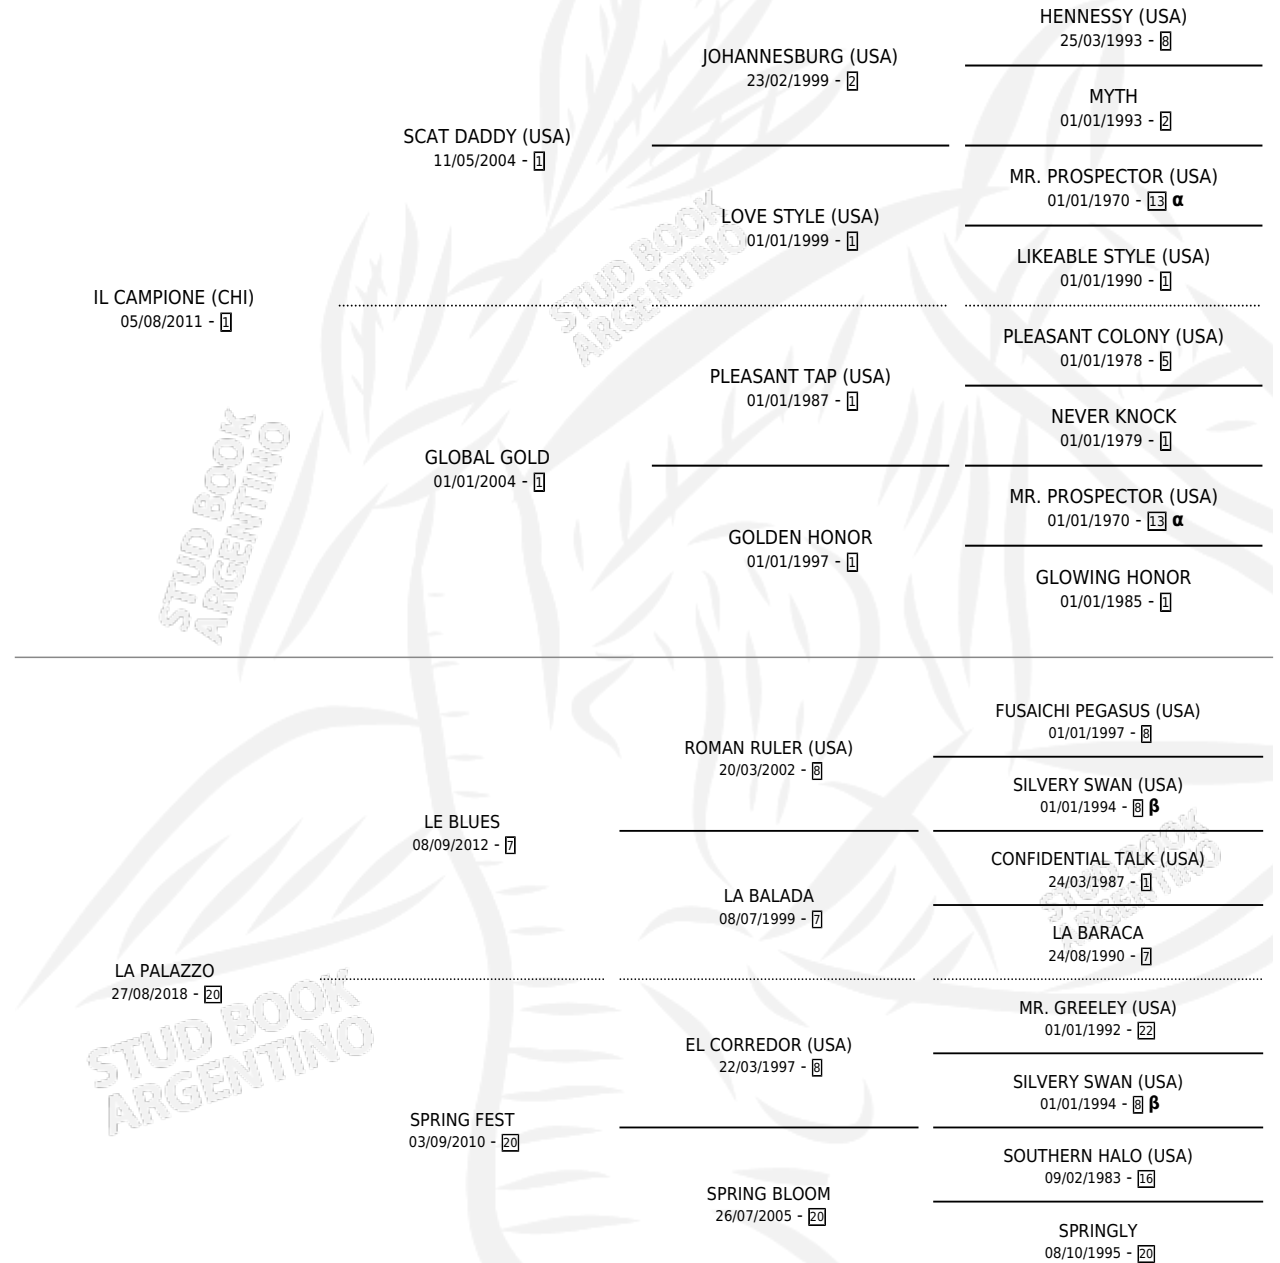

EL PUESTERO

por **IL CAMPIONE (CHI)** y **LA PALAZZO** por **LE BLUES**

Argentina · Macho · Zaino · SP · 09/09/2025
Familia 20-c · Volumen 45

ESTADO

TIPIFICACIÓN SANGUÍNEA	X
TIPIFICACIÓN POR ADN	X
PASAPORTE	X
IDENTIFICACIÓN POR MICROCHIP	✓
REPRODUCTOR	X

Lugar de nacimiento: El Paraiso

Criador: El Paraiso

PEDIGREE

INBREEDING : **α,β**

EL PUESTERO

Datos oficiales del Stud Book Argentino

Documento generado el 11/06/2026

studbook.org.ar