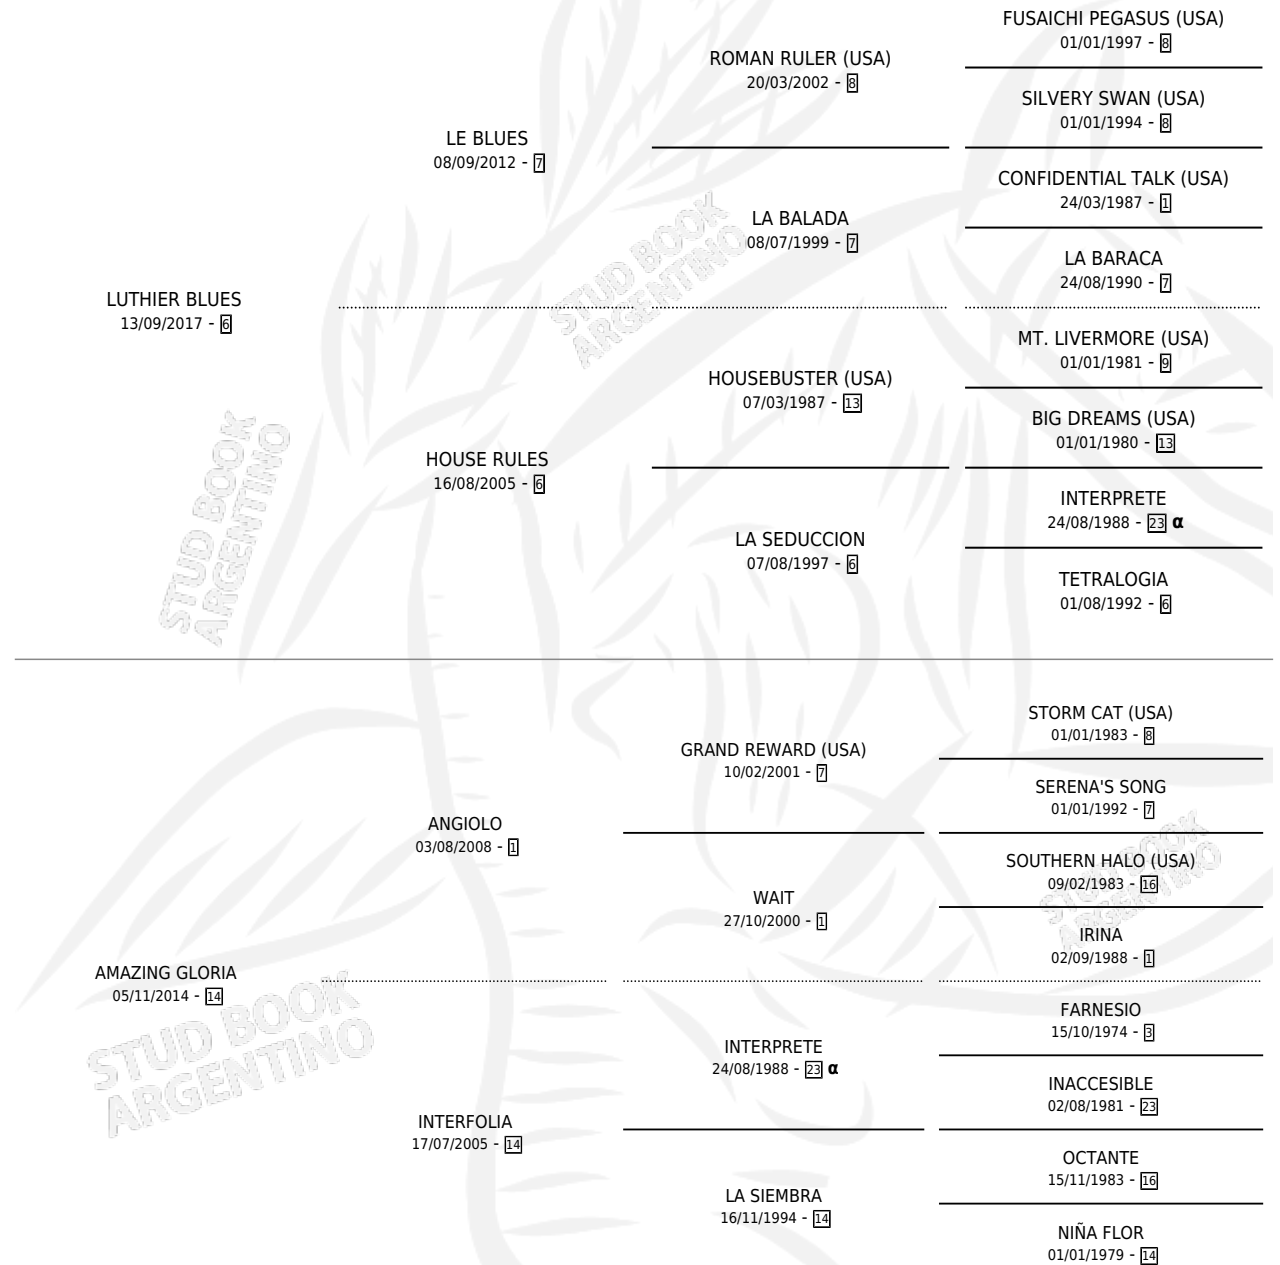

## ESTADO

TIPIFICACIÓN SANGUÍNEA	X
TIPIFICACIÓN POR ADN	X
PASAPORTE	X
IDENTIFICACIÓN POR MICROCHIP	X
REPRODUCTOR	X

**Lugar de nacimiento:** El Paraiso

**Criador:** El Paraiso

## PEDIGREE

INBREEDING :  $\alpha$

# PENELOPE REAL

**Datos oficiales del Stud Book Argentino**

Documento generado el 10/06/2026

[studbook.org.ar](http://studbook.org.ar)