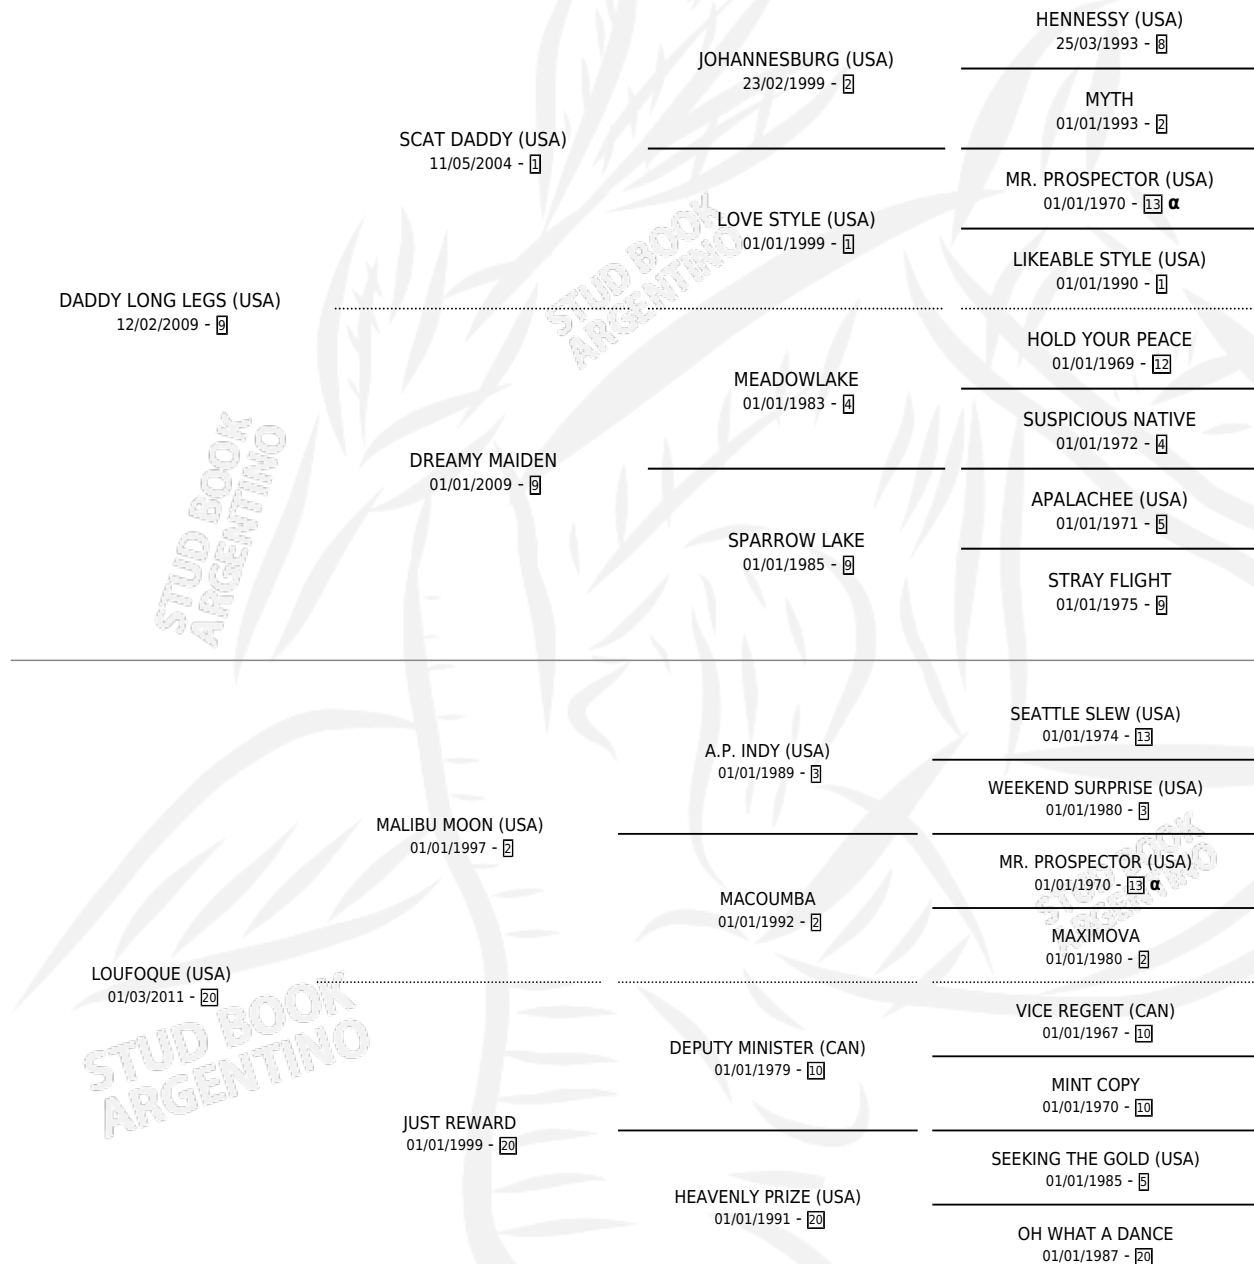

DON LOGRO

por **DADDY LONG LEGS (USA)** y **LOUFOQUE (USA)** por
MALIBU MOON (USA)

Argentina · Macho · Alazan · SP · 02/09/2025
Familia 20-b · Volumen 45

ESTADO

TIPIFICACIÓN SANGUÍNEA	X
TIPIFICACIÓN POR ADN	X
PASAPORTE	X
IDENTIFICACIÓN POR MICROCHIP	X
REPRODUCTOR	X

Lugar de nacimiento: San Benito
Criador: San Benito

PEDIGREE

INBREEDING : α

DON LOGRO

Datos oficiales del Stud Book Argentino

Documento generado el 05/05/2026

studbook.org.ar