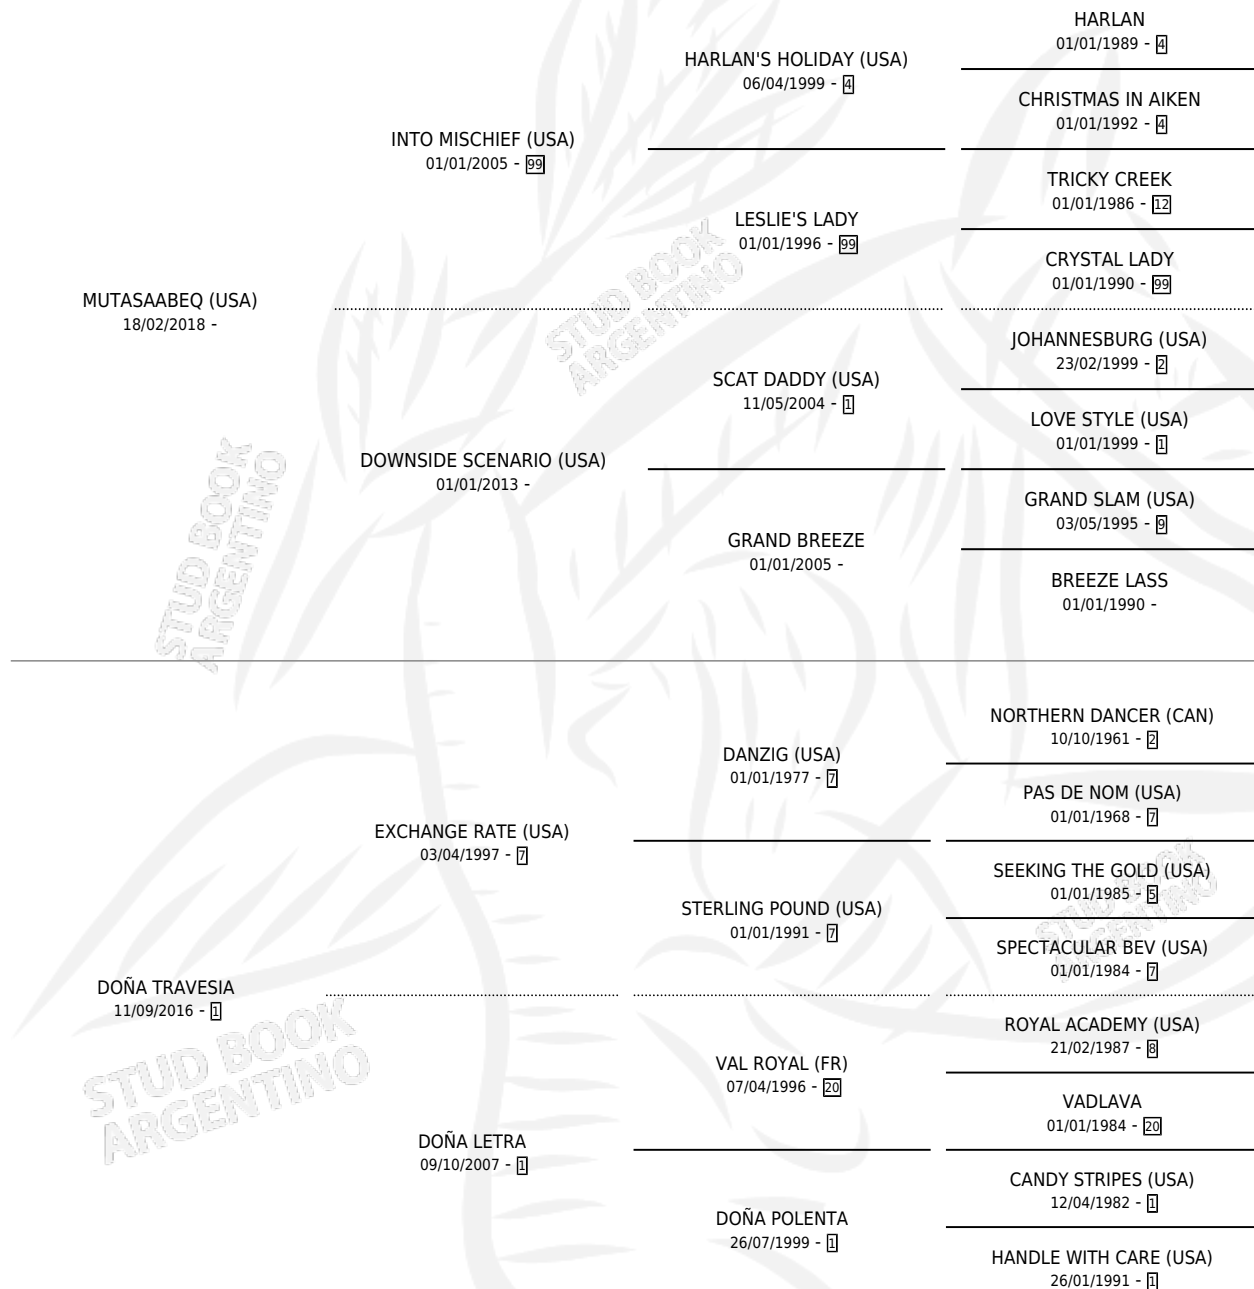

DON VELLON

por **MUTASAABEQ (USA)** y **DOÑA TRAVESIA** por **EXCHANGE RATE (USA)**

Argentina · Macho · Alazan · SP · 06/09/2025
Familia 1-c · Volumen 45

ESTADO

TIPIFICACIÓN SANGUÍNEA	X
TIPIFICACIÓN POR ADN	X
PASAPORTE	X
IDENTIFICACIÓN POR MICROCHIP	X
REPRODUCTOR	X

Lugar de nacimiento: San Benito
Criador: San Benito

PEDIGREE

DON VELLON

Datos oficiales del Stud Book Argentino

Documento generado el 10/05/2026

studbook.org.ar