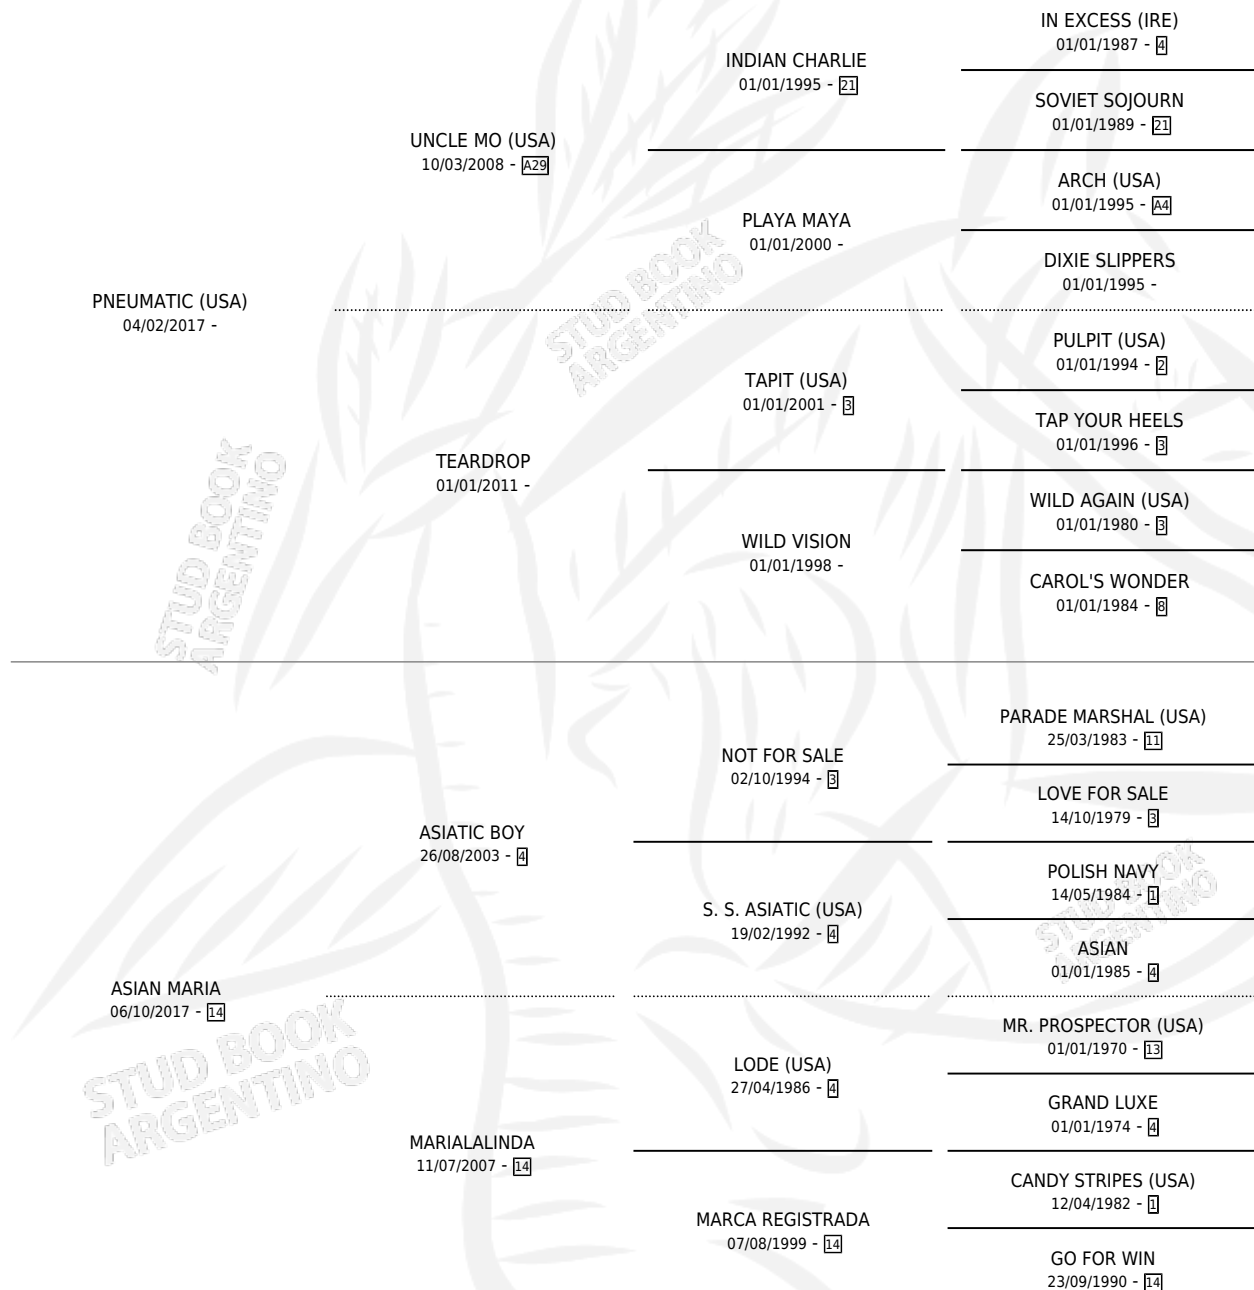

DOÑA ASTUTA

por PNEUMATIC (USA) y ASIAN MARIA por ASIATIC BOY

Argentina · Hembra · Alazan · SP · 06/09/2025
Familia 14 · Volumen 45

ESTADO

TIPIFICACIÓN SANGUÍNEA	X
TIPIFICACIÓN POR ADN	X
PASAPORTE	X
IDENTIFICACIÓN POR MICROCHIP	X
REPRODUCTOR	X

Lugar de nacimiento: San Benito

Criador: San Benito

PEDIGREE

DOÑA ASTUTA

Datos oficiales del Stud Book Argentino

Documento generado el 02/05/2026

studbook.org.ar