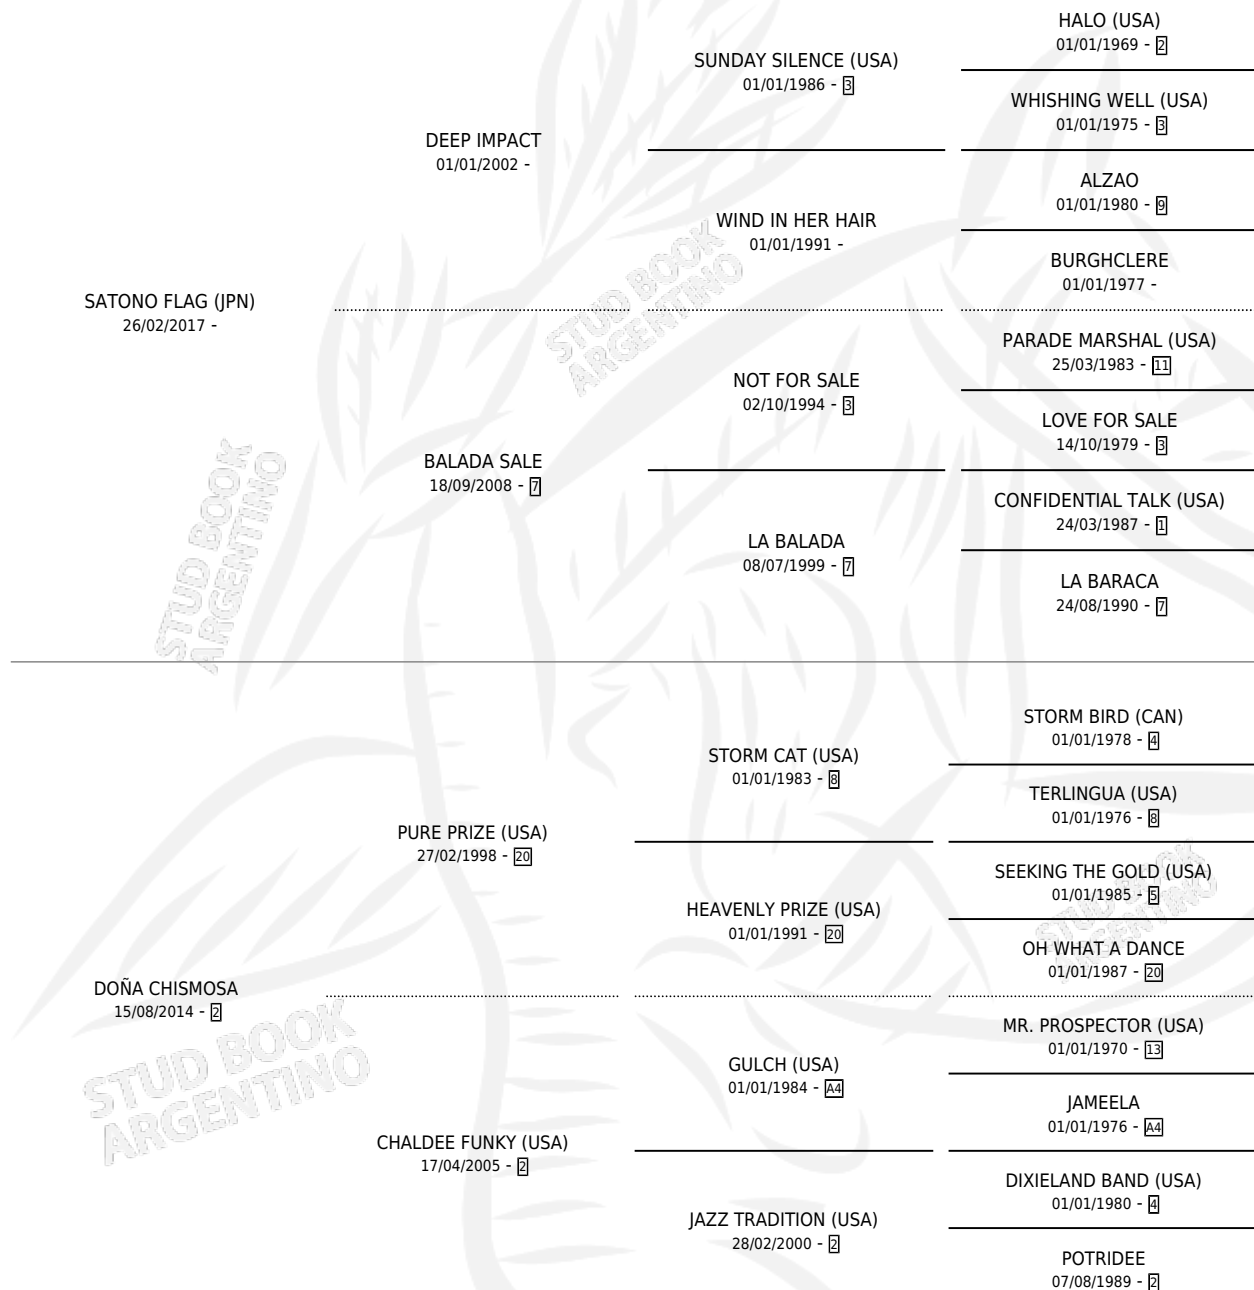

DON MONCHI

por **SATONO FLAG (JPN)** y **DOÑA CHISMOSA** por **PURE PRIZE (USA)**

Argentina · Macho · Alazan · SP · 06/09/2025
Familia 2-u · Volumen 45

ESTADO

TIPIFICACIÓN SANGUÍNEA	X
TIPIFICACIÓN POR ADN	X
PASAPORTE	X
IDENTIFICACIÓN POR MICROCHIP	X
REPRODUCTOR	X

Lugar de nacimiento: San Benito
Criador: San Benito

PEDIGREE

DON MONCHI

Datos oficiales del Stud Book Argentino

Documento generado el 28/04/2026

studbook.org.ar