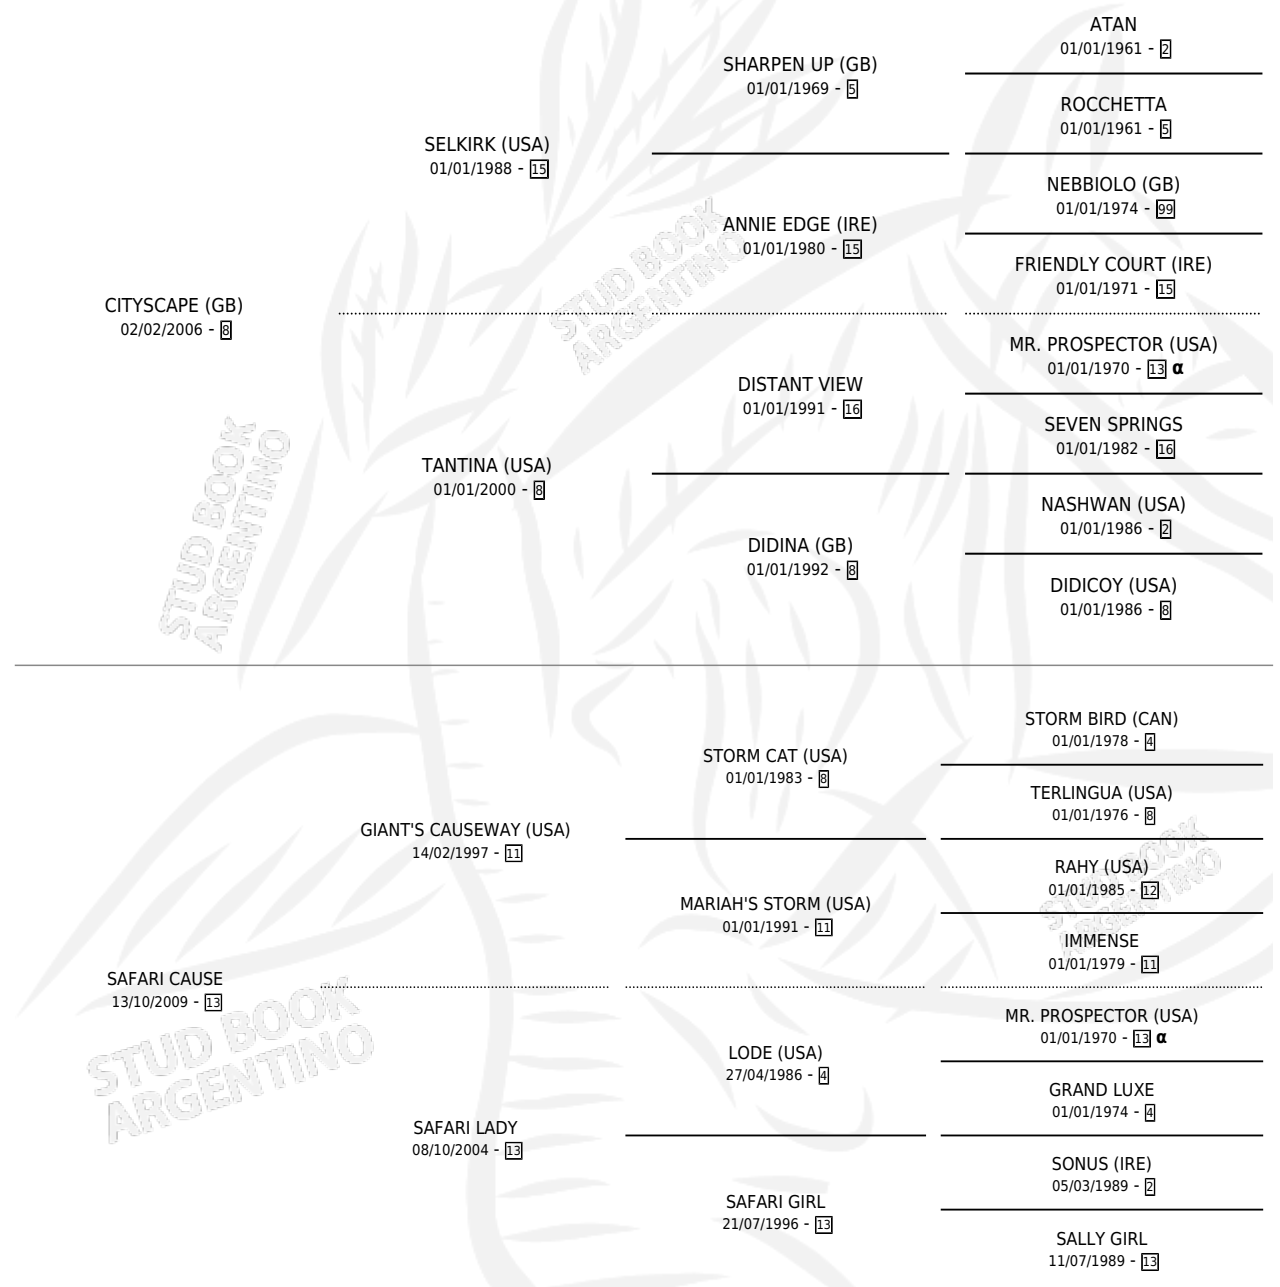

SOY DE SIERRA

por CITYSCAPE (GB) y SAFARI CAUSE por GIANT'S CAUSEWAY (USA)

Argentina · Macho · Alazan · SP · 25/08/2025
Familia 13-c · Volumen 45

ESTADO

TIPIFICACIÓN SANGUÍNEA	X
TIPIFICACIÓN POR ADN	X
PASAPORTE	X
IDENTIFICACIÓN POR MICROCHIP	✓
REPRODUCTOR	X

Lugar de nacimiento: Santa Maria De Araras
Criador: Santa Maria De Araras

PEDIGREE

INBREEDING : α

SOY DE SIERRA

Datos oficiales del Stud Book Argentino

Documento generado el 14/05/2026

studbook.org.ar