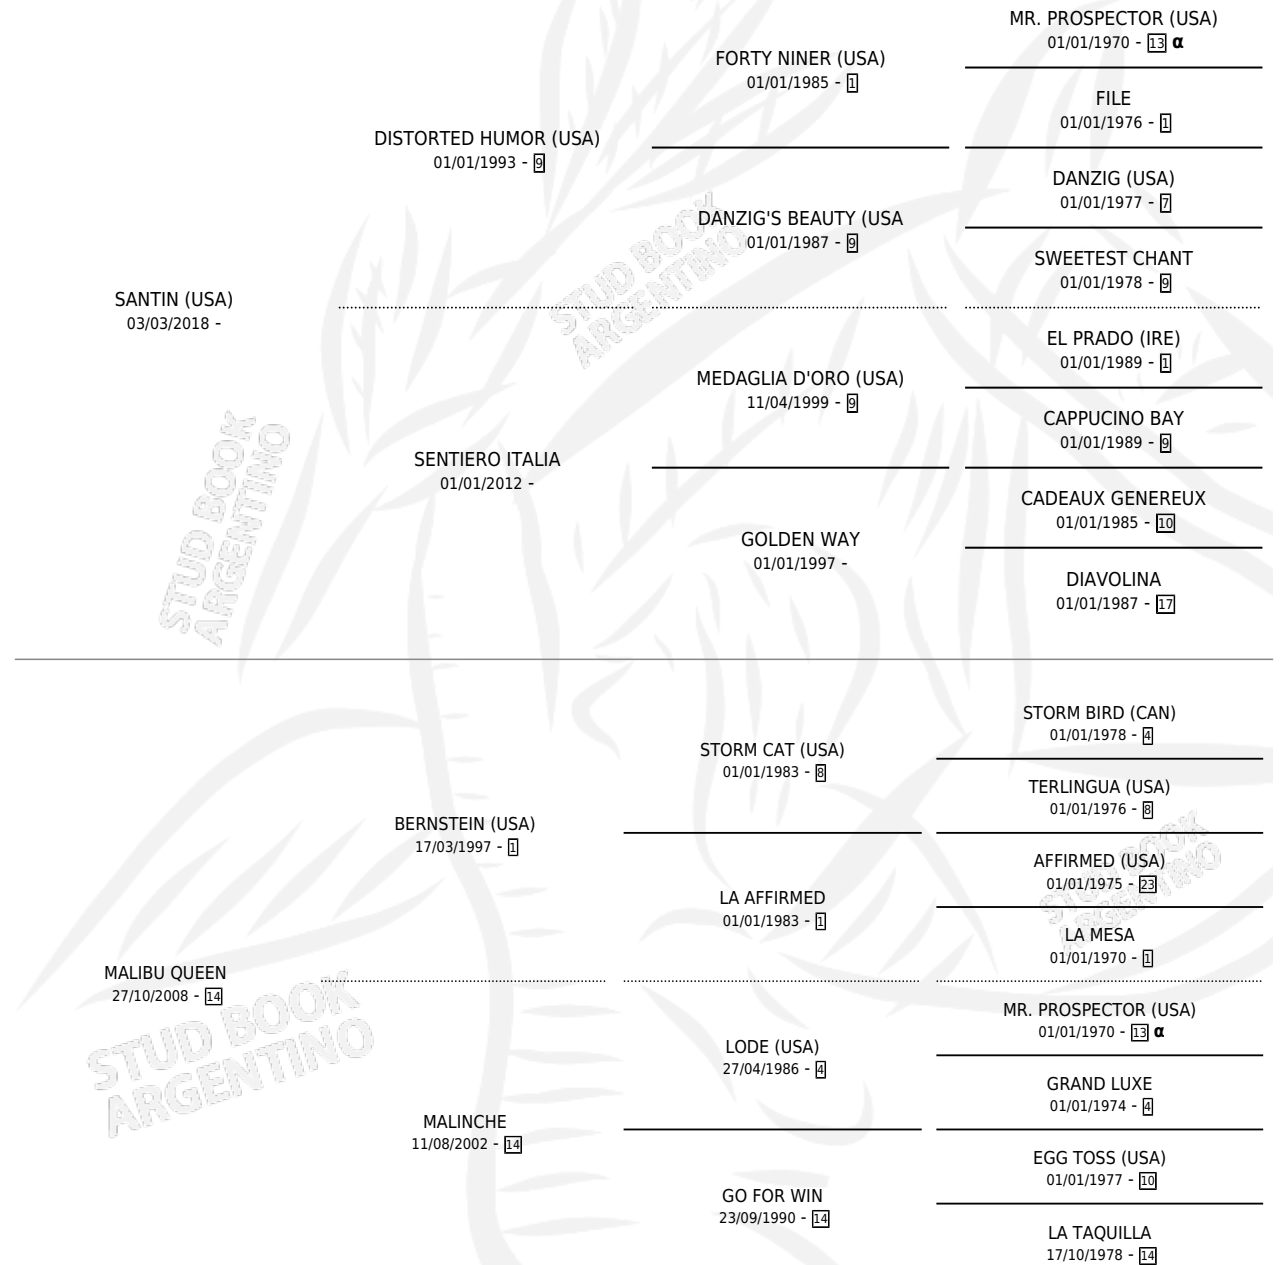

MACBETH

por **SANTIN (USA)** y **MALIBU QUEEN** por **BERNSTEIN (USA)**

Argentina · Macho · Zaino · SP · 26/08/2025
Familia 14 · Volumen 45

ESTADO

TIPIFICACIÓN SANGUÍNEA	X
TIPIFICACIÓN POR ADN	X
PASAPORTE	X
IDENTIFICACIÓN POR MICROCHIP	✓
REPRODUCTOR	X

Lugar de nacimiento: Santa Maria De Araras
Criador: Santa Maria De Araras

PEDIGREE

INBREEDING : α

MACBETH

Datos oficiales del Stud Book Argentino

Documento generado el 20/04/2026

studbook.org.ar