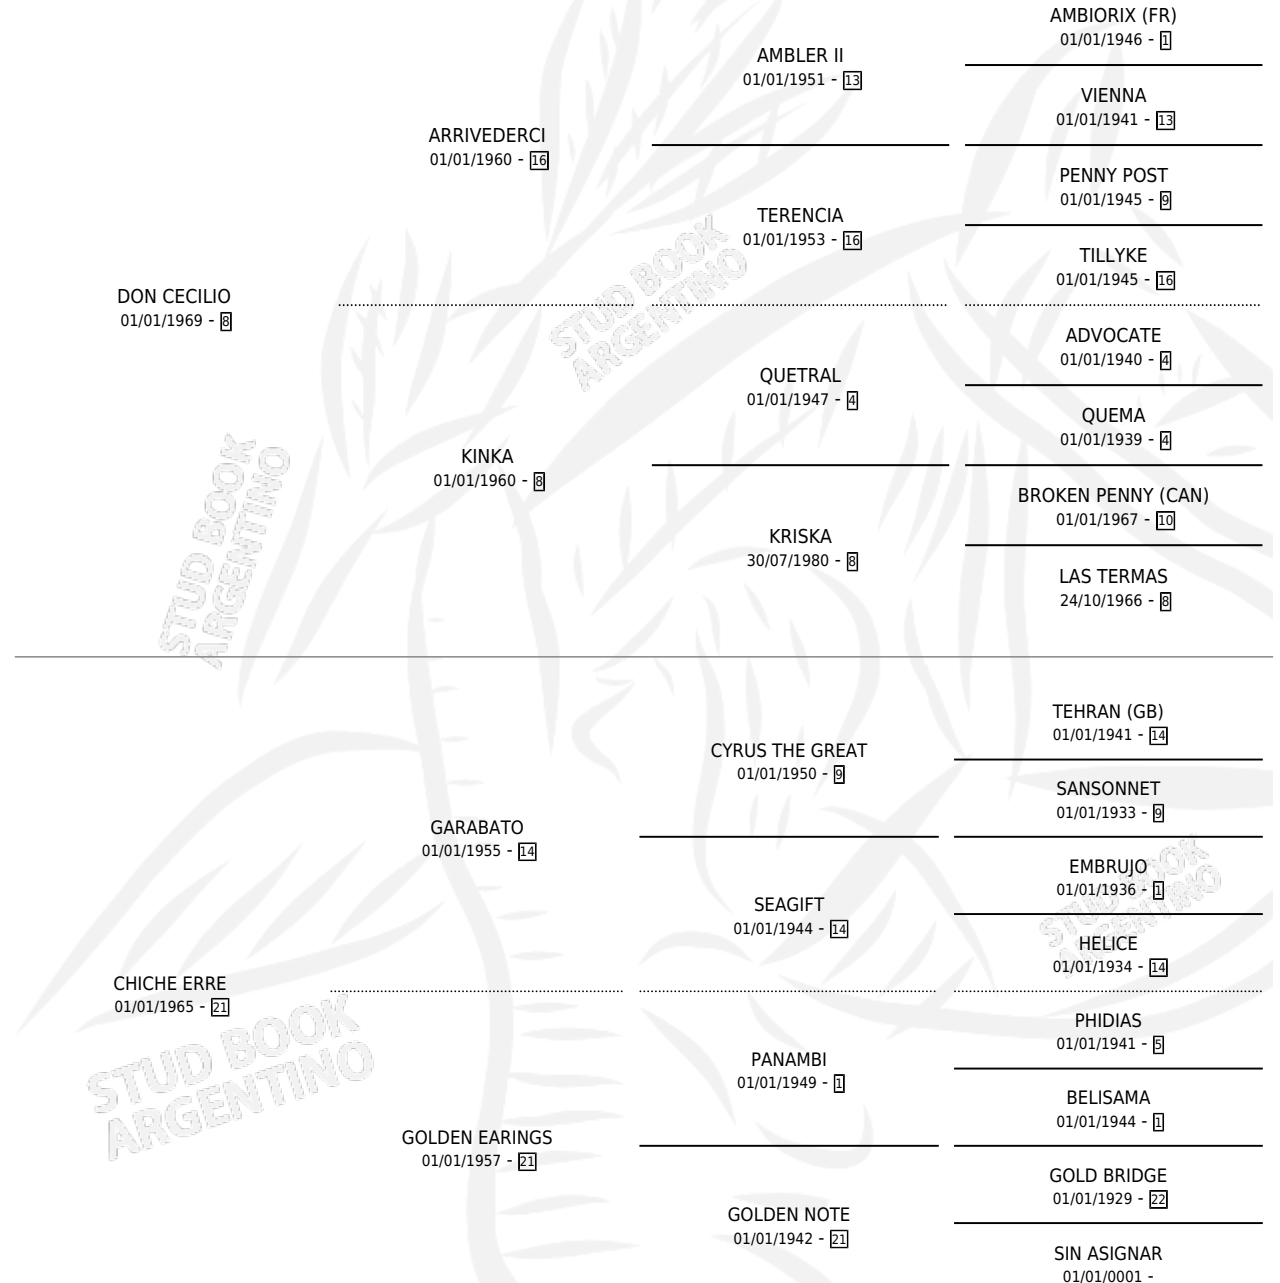

ENLAZADA

por **DON CECILIO** y **CHICHE ERRE** por **GARABATO**

Argentina · Hembra · Alazan · SP · 20/09/1978
Familia 21-a · Volumen 30

ESTADO

TIPIFICACIÓN SANGUÍNEA	X
TIPIFICACIÓN POR ADN	X
PASAPORTE	X
IDENTIFICACIÓN POR MICROCHIP	X
REPRODUCTOR	✓

Lugar de nacimiento: Campo particular

Criador: Bosisio Mario Suc De

~

HIJOS

	MACHOS	HEMBRAS
4 NACIERON	1	3
3 CORRIERON	0	3
1 GANARON	0	1
0 GANADORES CL	0 GANADORES GR	0 GANADORES G1

PEDIGREE

CAMPAÑA

Solo carreras oficiales de Argentina