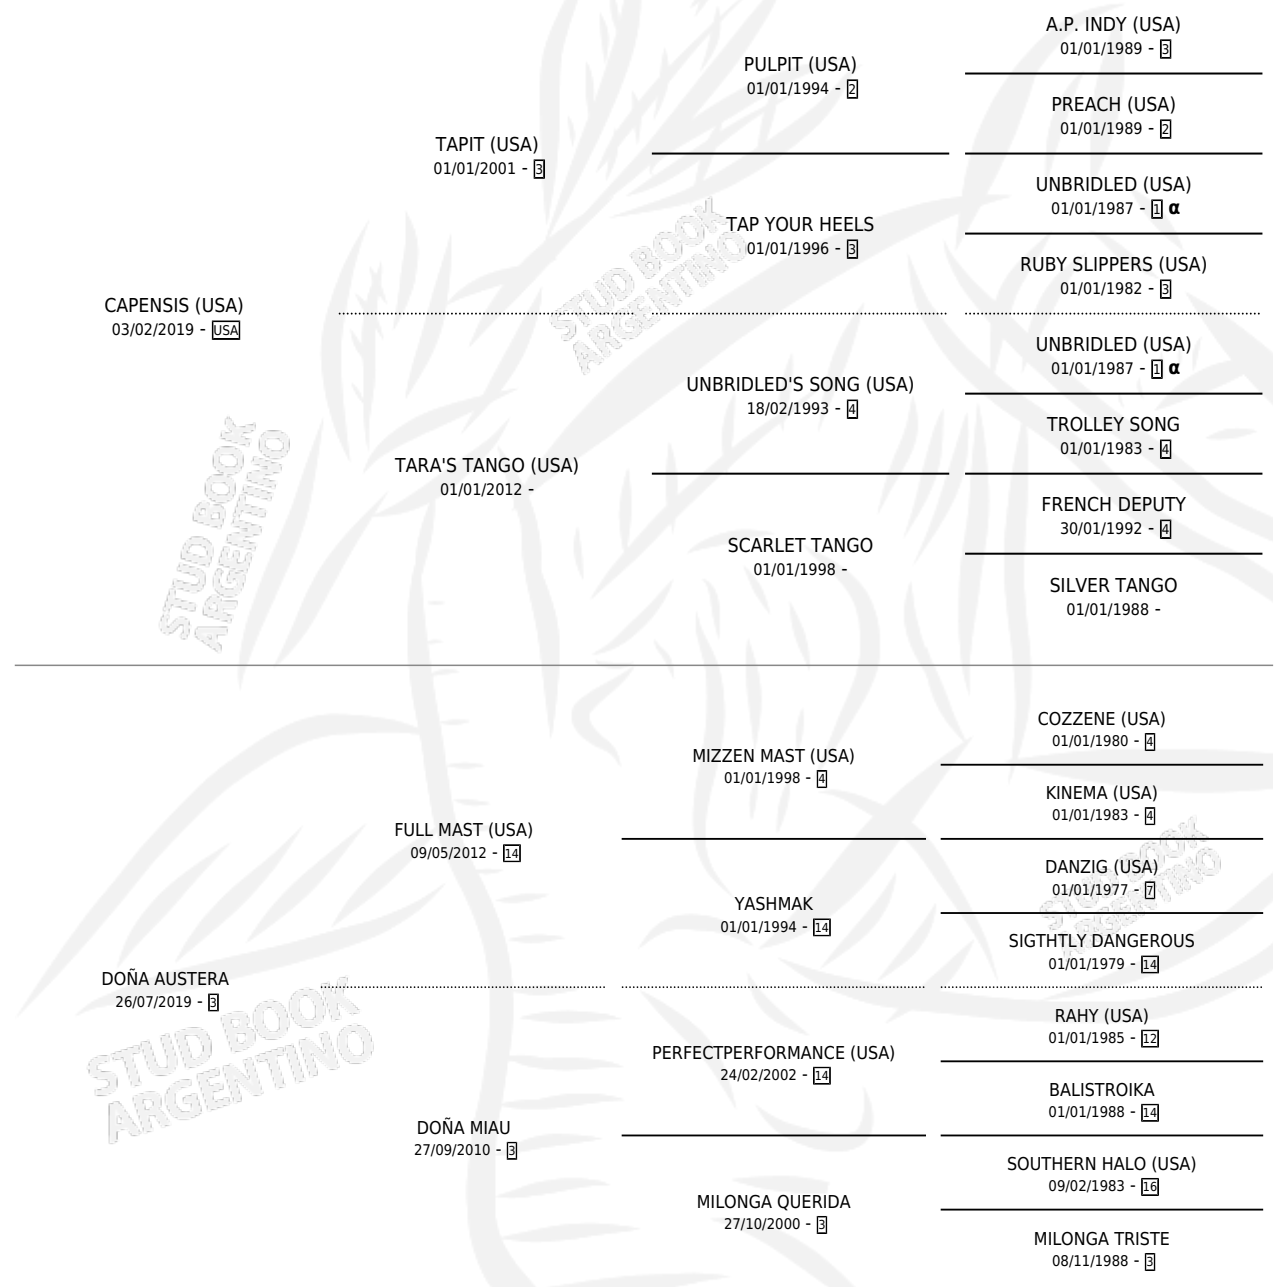

DON TEJO

por **CAPENSIS (USA)** y **DOÑA AUSTERA** por **FULL MAST (USA)**

Argentina · Macho · Tordillo · SP · 19/09/2025
Familia 3-h · Volumen 45

ESTADO

TIPIFICACIÓN SANGUÍNEA	X
TIPIFICACIÓN POR ADN	X
PASAPORTE	X
IDENTIFICACIÓN POR MICROCHIP	✓
REPRODUCTOR	X

Lugar de nacimiento: San Benito
Criador: San Benito

PEDIGREE

INBREEDING : α

DON TEJO

Datos oficiales del Stud Book Argentino

Documento generado el 12/06/2026

studbook.org.ar