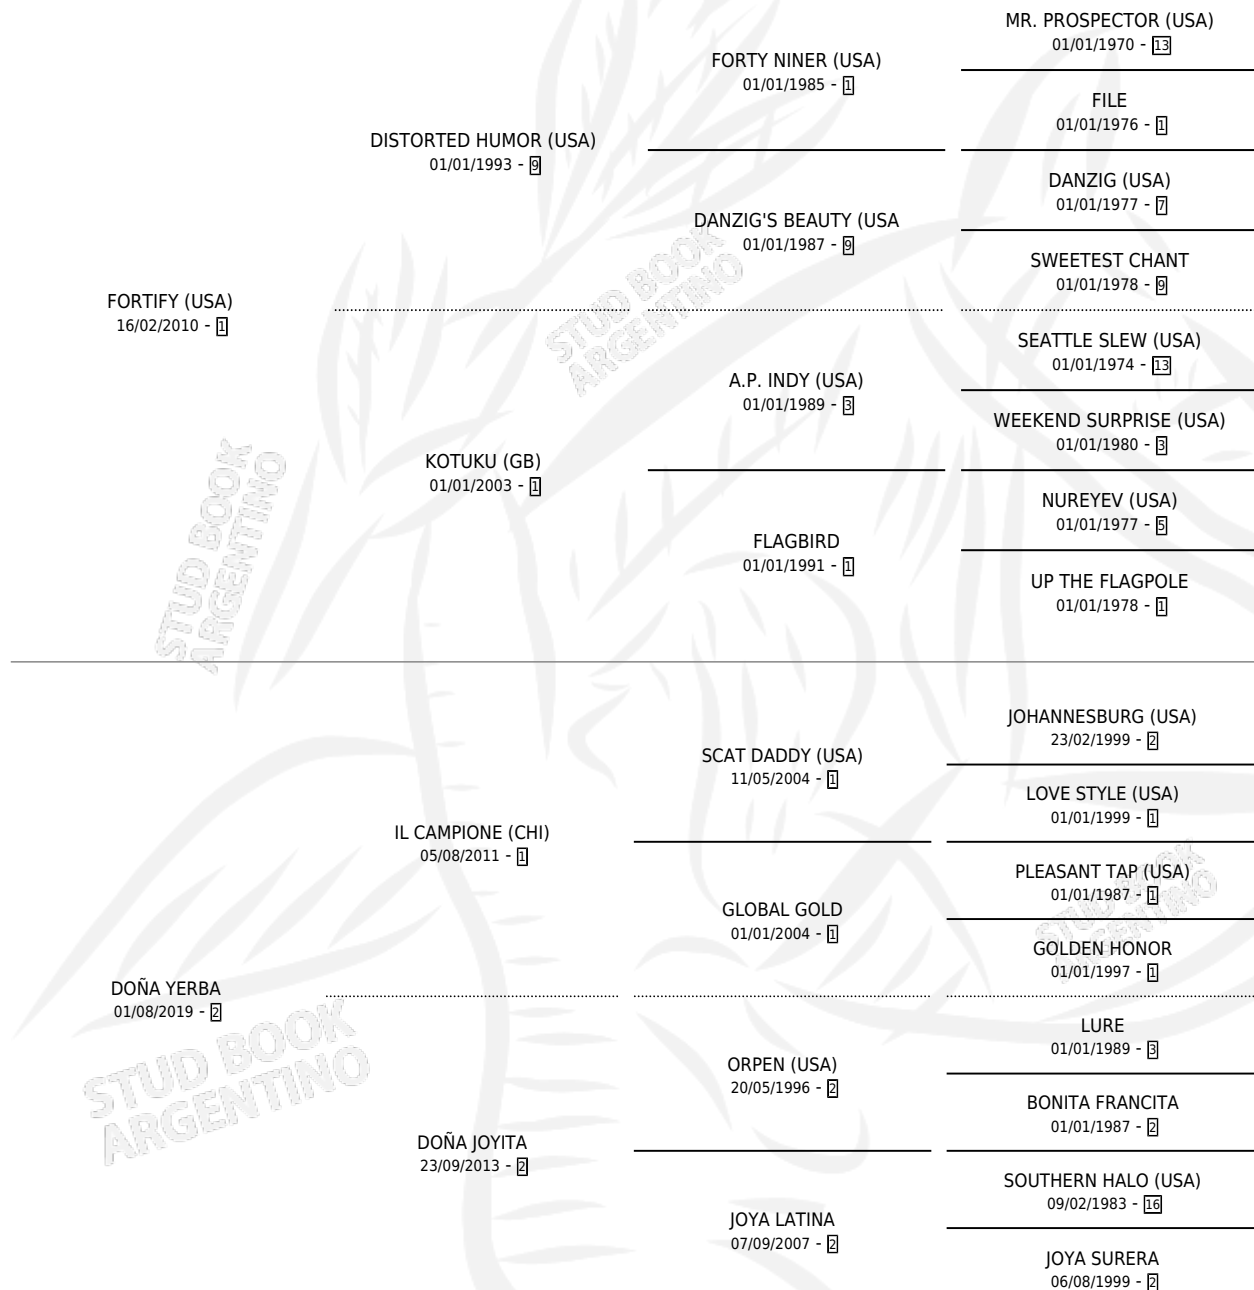

DOÑA BALADA

por FORTIFY (USA) y DOÑA YERBA por IL CAMPIONE (CHI)

Argentina · Hembra · Zaino · SP · 24/09/2025
Familia 2-g · Volumen 45

ESTADO

TIPIFICACIÓN SANGUÍNEA	X
TIPIFICACIÓN POR ADN	X
PASAPORTE	X
IDENTIFICACIÓN POR MICROCHIP	X
REPRODUCTOR	X

Lugar de nacimiento: San Benito
Criador: San Benito

PEDIGREE

DOÑA BALADA

Datos oficiales del Stud Book Argentino

Documento generado el 04/05/2026

studbook.org.ar