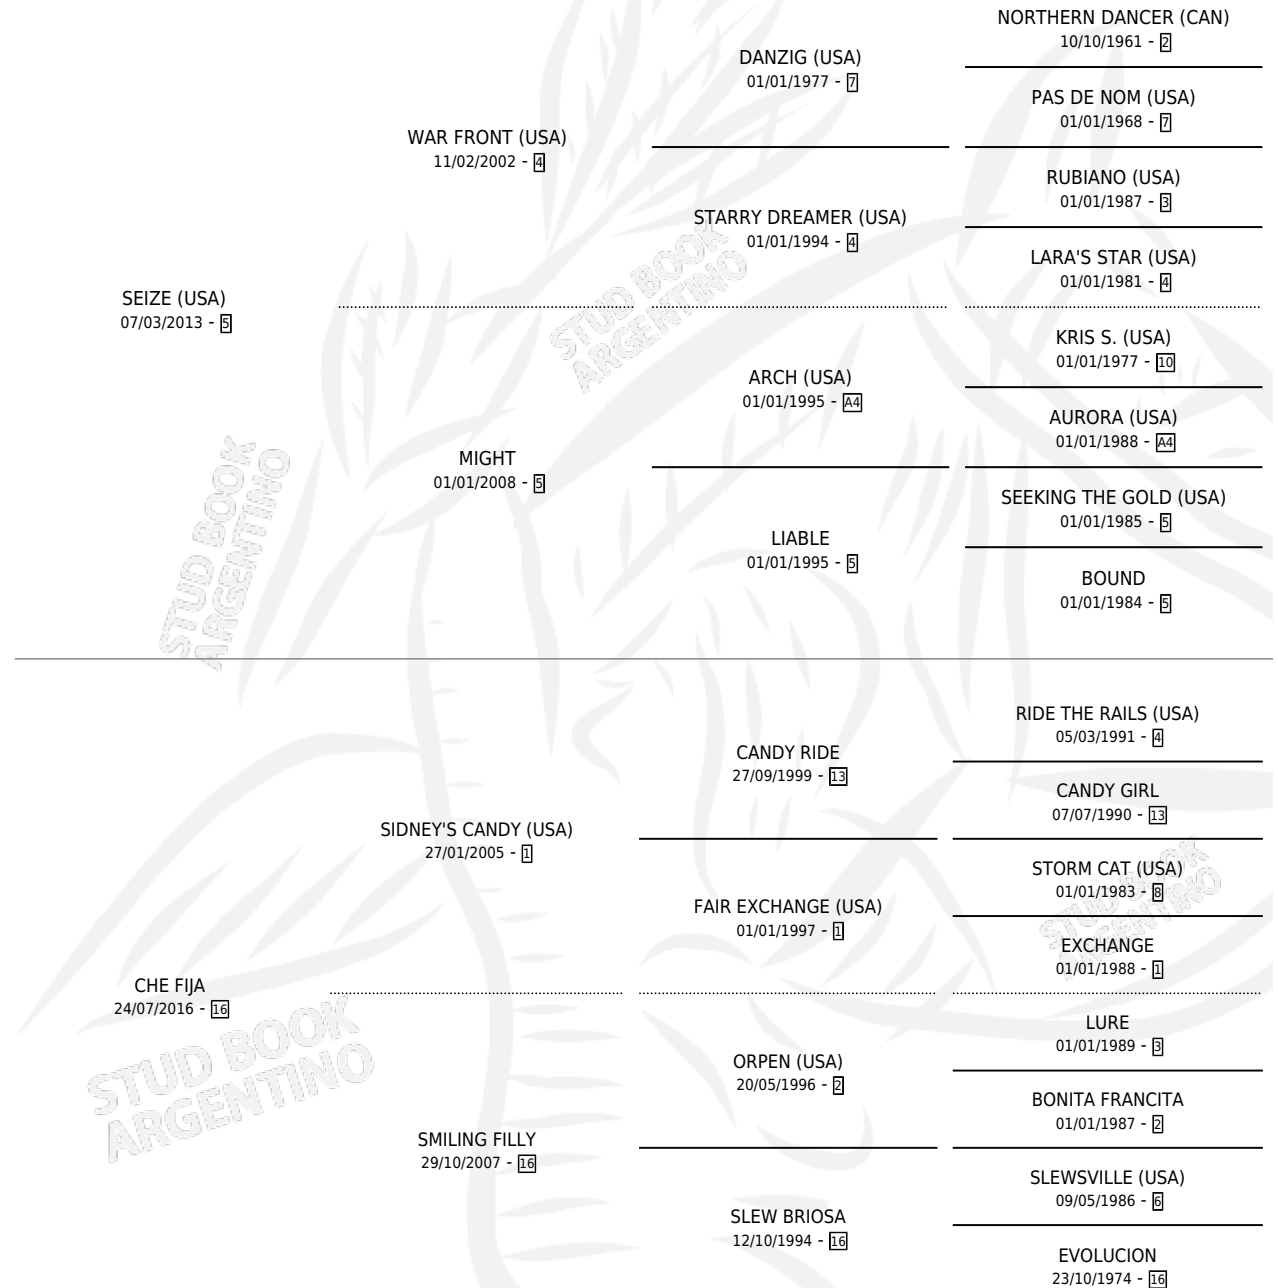

STICH

por SEIZE (USA) y CHE FIJA por SIDNEY'S CANDY (USA)

Argentina · Macho · Zaino · SP · 27/08/2025
Familia 16-f · Volumen 45

ESTADO

TIPIFICACIÓN SANGUÍNEA	X
TIPIFICACIÓN POR ADN	X
PASAPORTE	X
IDENTIFICACIÓN POR MICROCHIP	X
REPRODUCTOR	X

Lugar de nacimiento: Alborada
Criador: Seisdedos Alejandro Dario

PEDIGREE

STICH

Datos oficiales del Stud Book Argentino

Documento generado el 05/05/2026

studbook.org.ar