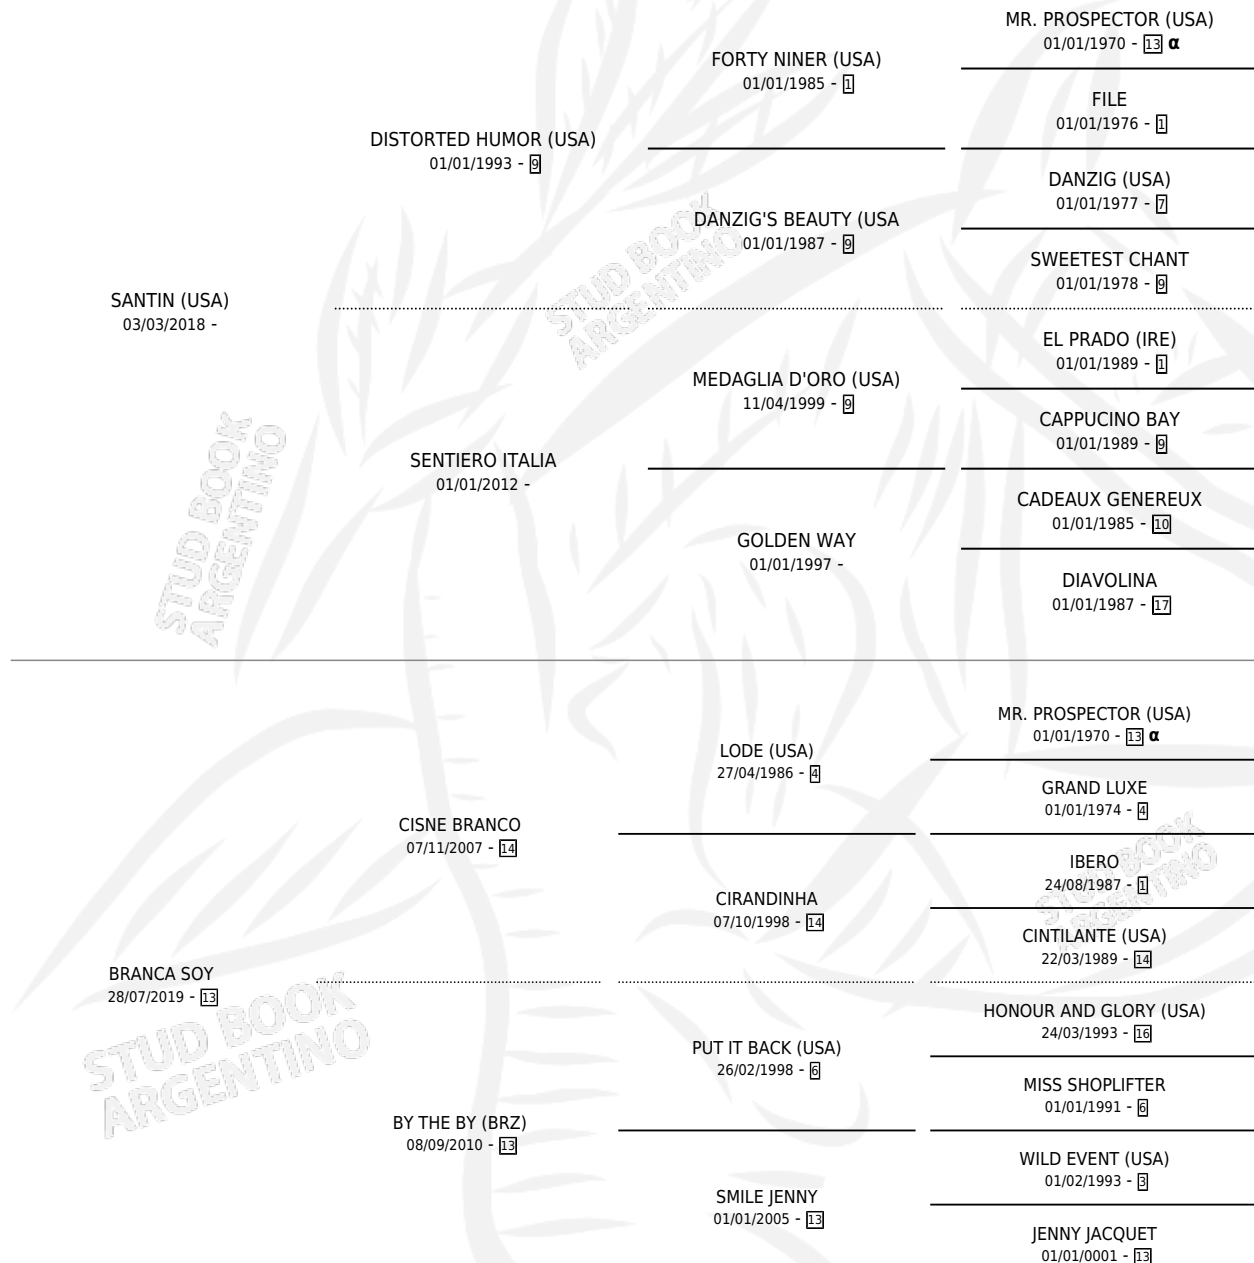

BREAKING GIRL

por **SANTIN (USA)** y **BRANCA SOY** por **CISNE BRANCO**

Argentina · Hembra · Alazan · SP · 03/09/2025
Familia 13-c · Volumen 45

ESTADO

TIPIFICACIÓN SANGUÍNEA	X
TIPIFICACIÓN POR ADN	X
PASAPORTE	X
IDENTIFICACIÓN POR MICROCHIP	✓
REPRODUCTOR	X

Lugar de nacimiento: Santa Maria De Araras
Criador: Santa Maria De Araras

PEDIGREE

INBREEDING : α

BREAKING GIRL

Datos oficiales del Stud Book Argentino

Documento generado el 12/05/2026

studbook.org.ar