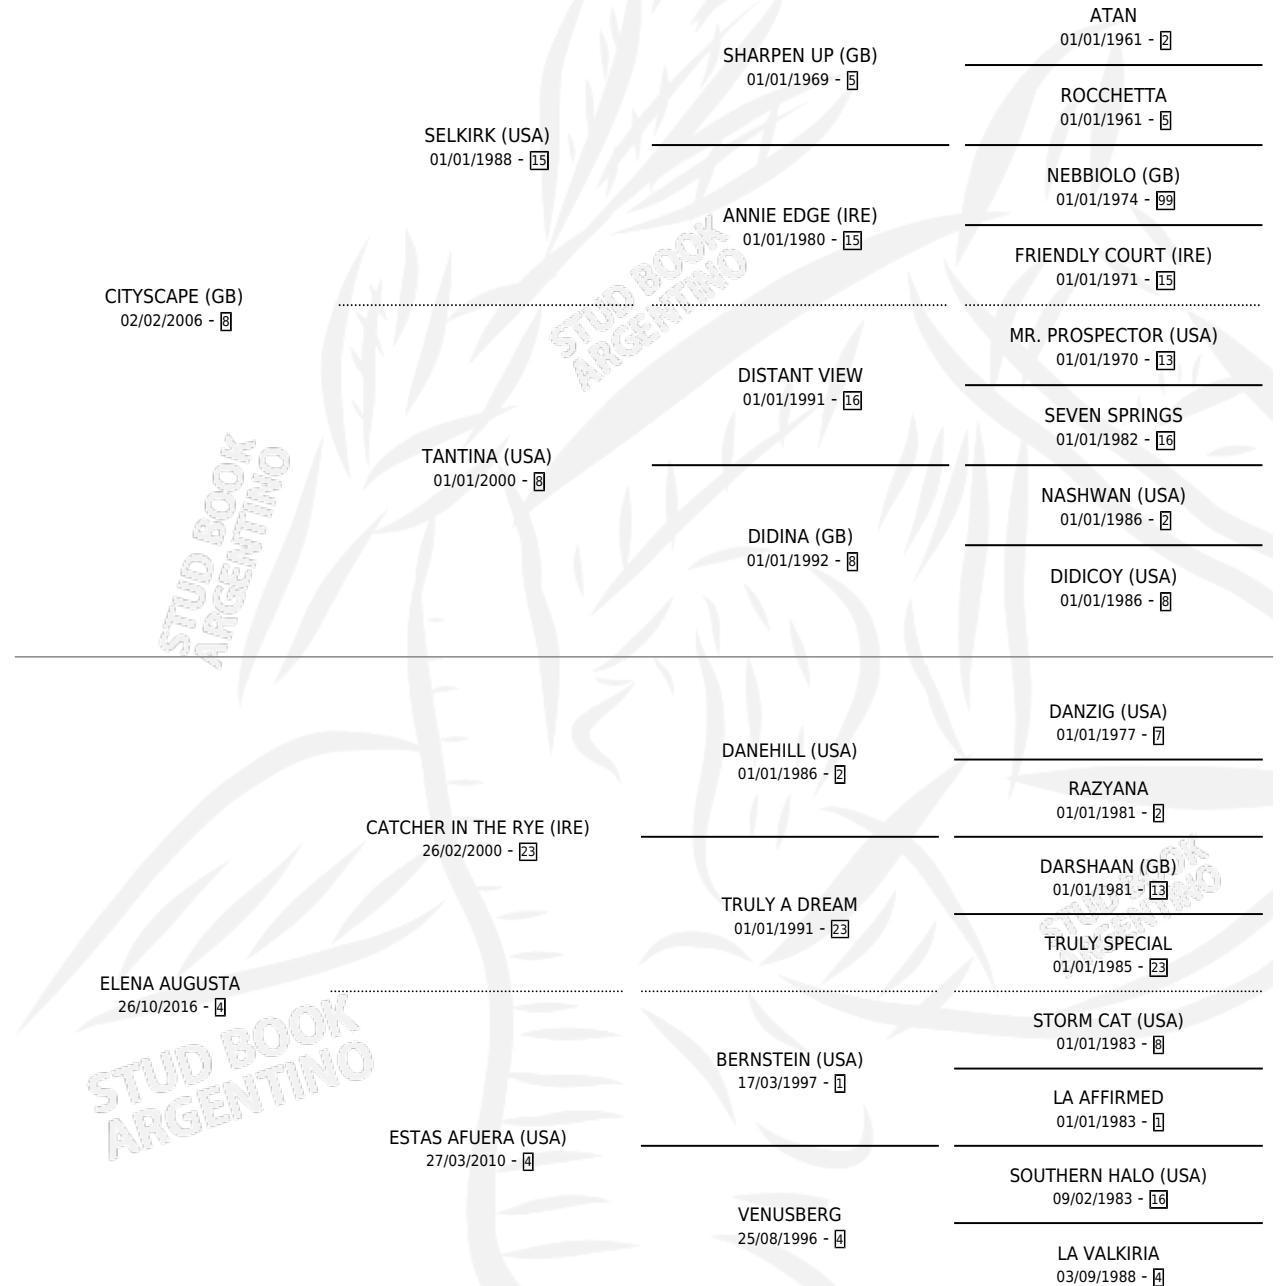

CITY RYE

por CITYSCAPE (GB) y ELENA AUGUSTA por CATCHER IN THE RYE (IRE)

Argentina · Macho · Zaino · SP · 29/09/2025
Familia 4-m · Volumen 45

ESTADO

TIPIFICACIÓN SANGUÍNEA	X
TIPIFICACIÓN POR ADN	X
PASAPORTE	X
IDENTIFICACIÓN POR MICROCHIP	X
REPRODUCTOR	X

Lugar de nacimiento: Campo particular
Criador: Rama Luciano Carlos

PEDIGREE

CITY RYE

Datos oficiales del Stud Book Argentino

Documento generado el 03/05/2026

studbook.org.ar