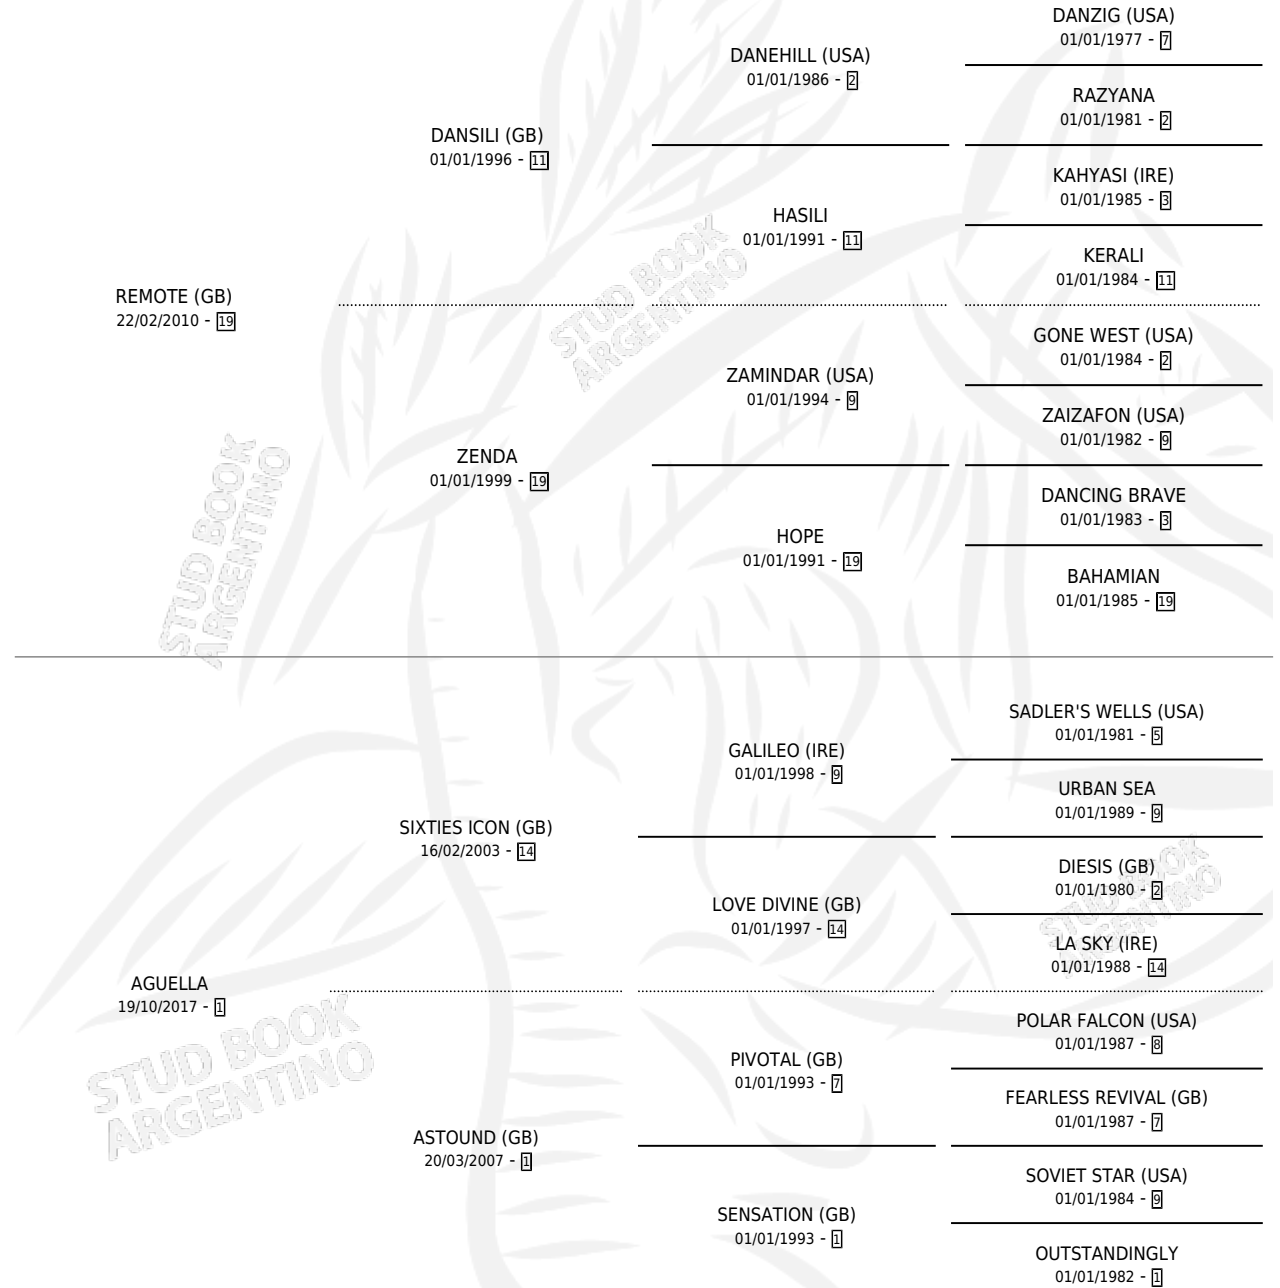

PEPE RIMOUT

por REMOTE (GB) y AGUELLA por SIXTIES ICON (GB)

Argentina · Macho · Zaino · SP · 30/09/2025
Familia 1-x · Volumen 45

ESTADO

TIPIFICACIÓN SANGUÍNEA	X
TIPIFICACIÓN POR ADN	X
PASAPORTE	X
IDENTIFICACIÓN POR MICROCHIP	X
REPRODUCTOR	X

Lugar de nacimiento: Campo particular
Criador: Rama Luciano Carlos

PEDIGREE

PEPE RIMOUT

Datos oficiales del Stud Book Argentino

Documento generado el 14/05/2026

studbook.org.ar