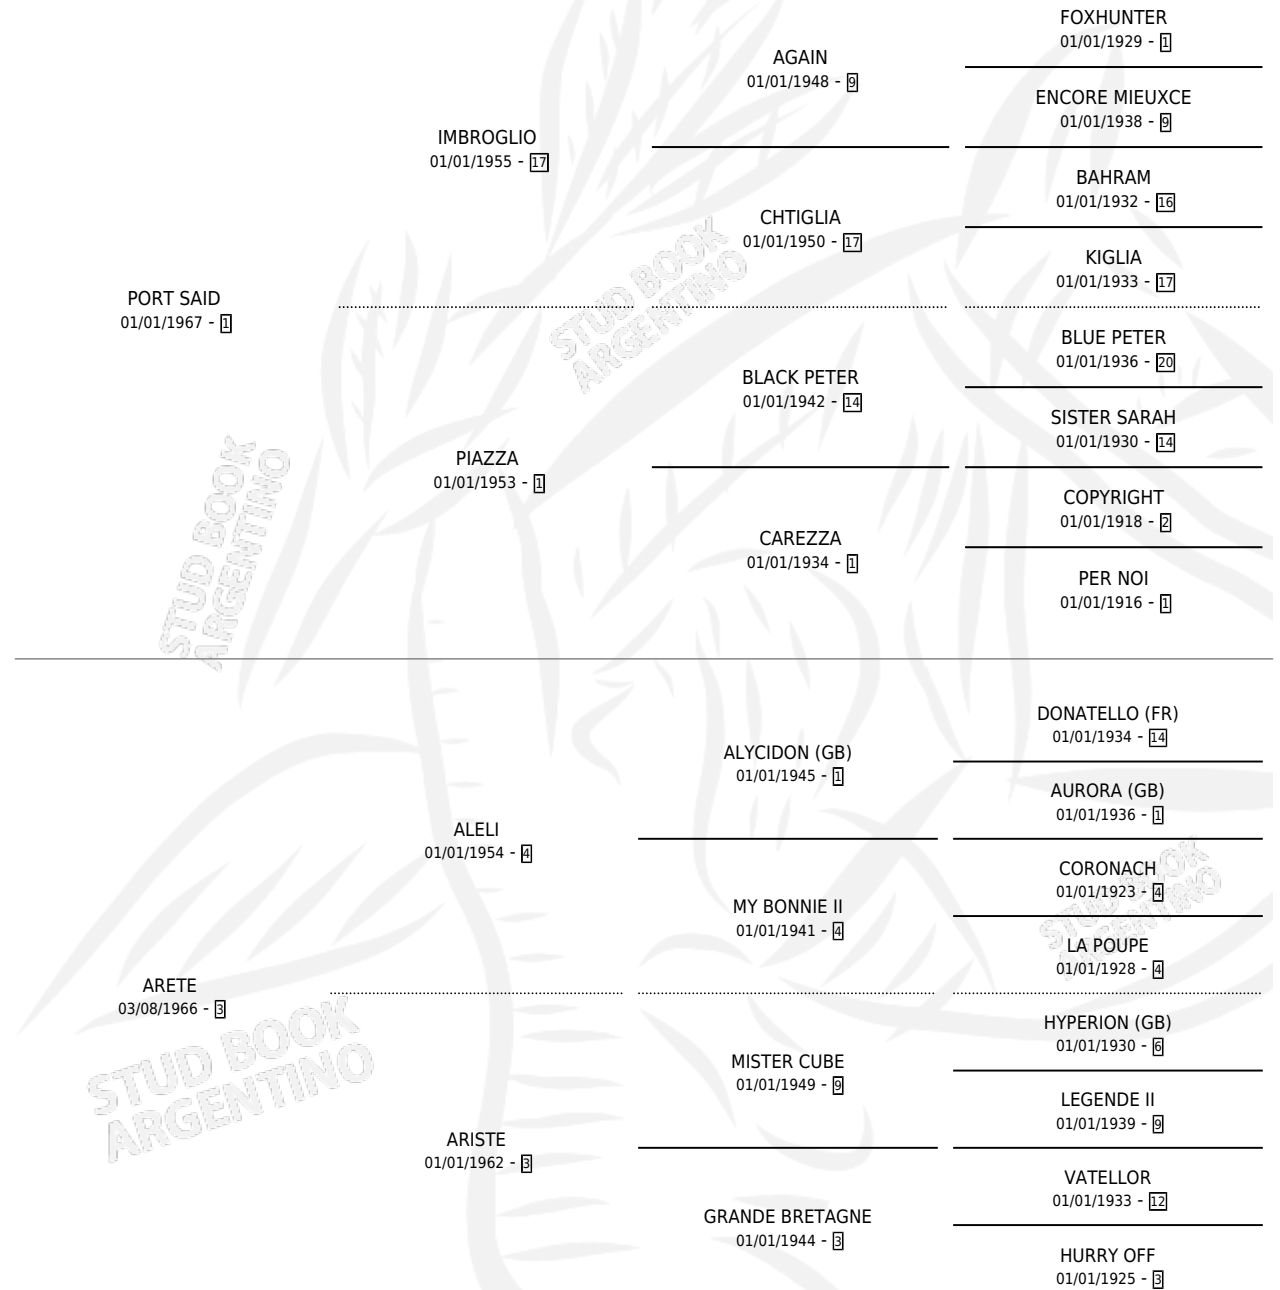

ARIEGE

por PORT SAID y ARETE por ALELI

Argentina · Hembra · Zaino · SP · 08/09/1978
Familia 3-e · Volumen 30

ESTADO

TIPIFICACIÓN SANGUÍNEA	✓
TIPIFICACIÓN POR ADN	X
PASAPORTE	X
IDENTIFICACIÓN POR MICROCHIP	X
REPRODUCTOR	✓

Lugar de nacimiento: Campo particular

Criador: Sin dato

~

HIJOS

	MACHOS	HEMBRAS
3 NACIERON	1	2
SIN ACTUACIONES		

PEDIGREE

S

mientos 3 / Efectividad 42.86%