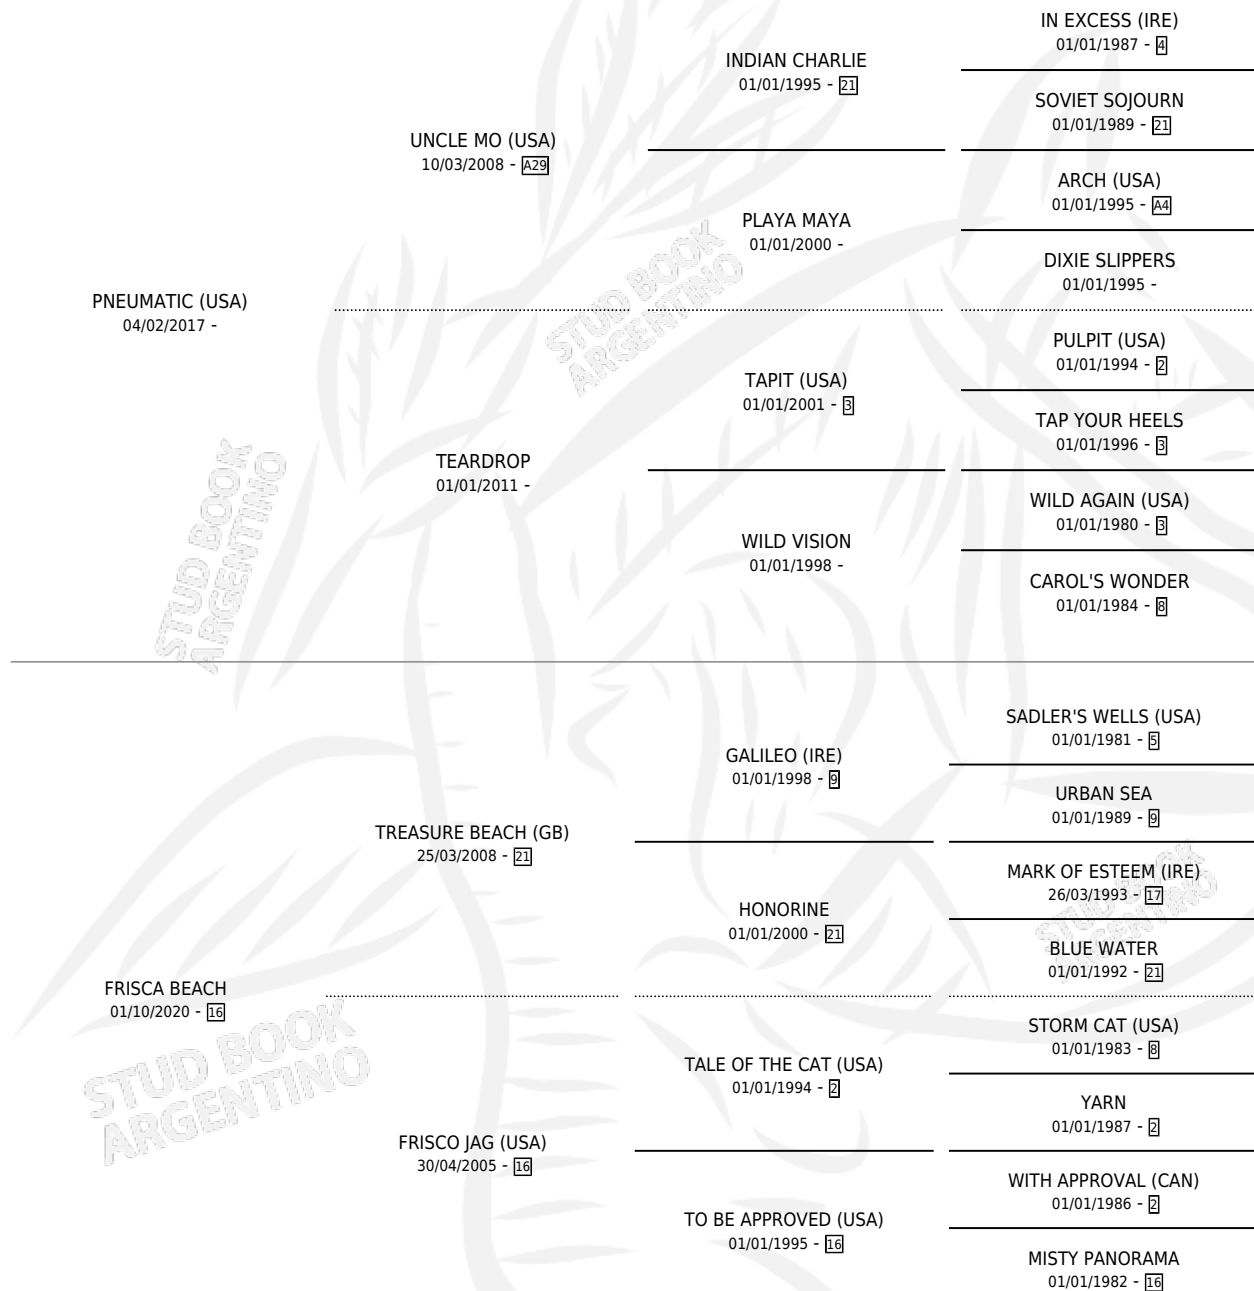

FISCA MATIC

por PNEUMATIC (USA) y FRISCA BEACH por TREASURE BEACH (GB)

Argentina · Hembra · Zaino · SP · 26/08/2025
Familia 16-c · Volumen 45

ESTADO

TIPIFICACIÓN SANGUÍNEA	X
TIPIFICACIÓN POR ADN	X
PASAPORTE	X
IDENTIFICACIÓN POR MICROCHIP	X
REPRODUCTOR	X

Lugar de nacimiento: Campo particular
Criador: Rama Luciano Carlos

PEDIGREE

FISCA MATIC

Datos oficiales del Stud Book Argentino

Documento generado el 02/05/2026

studbook.org.ar