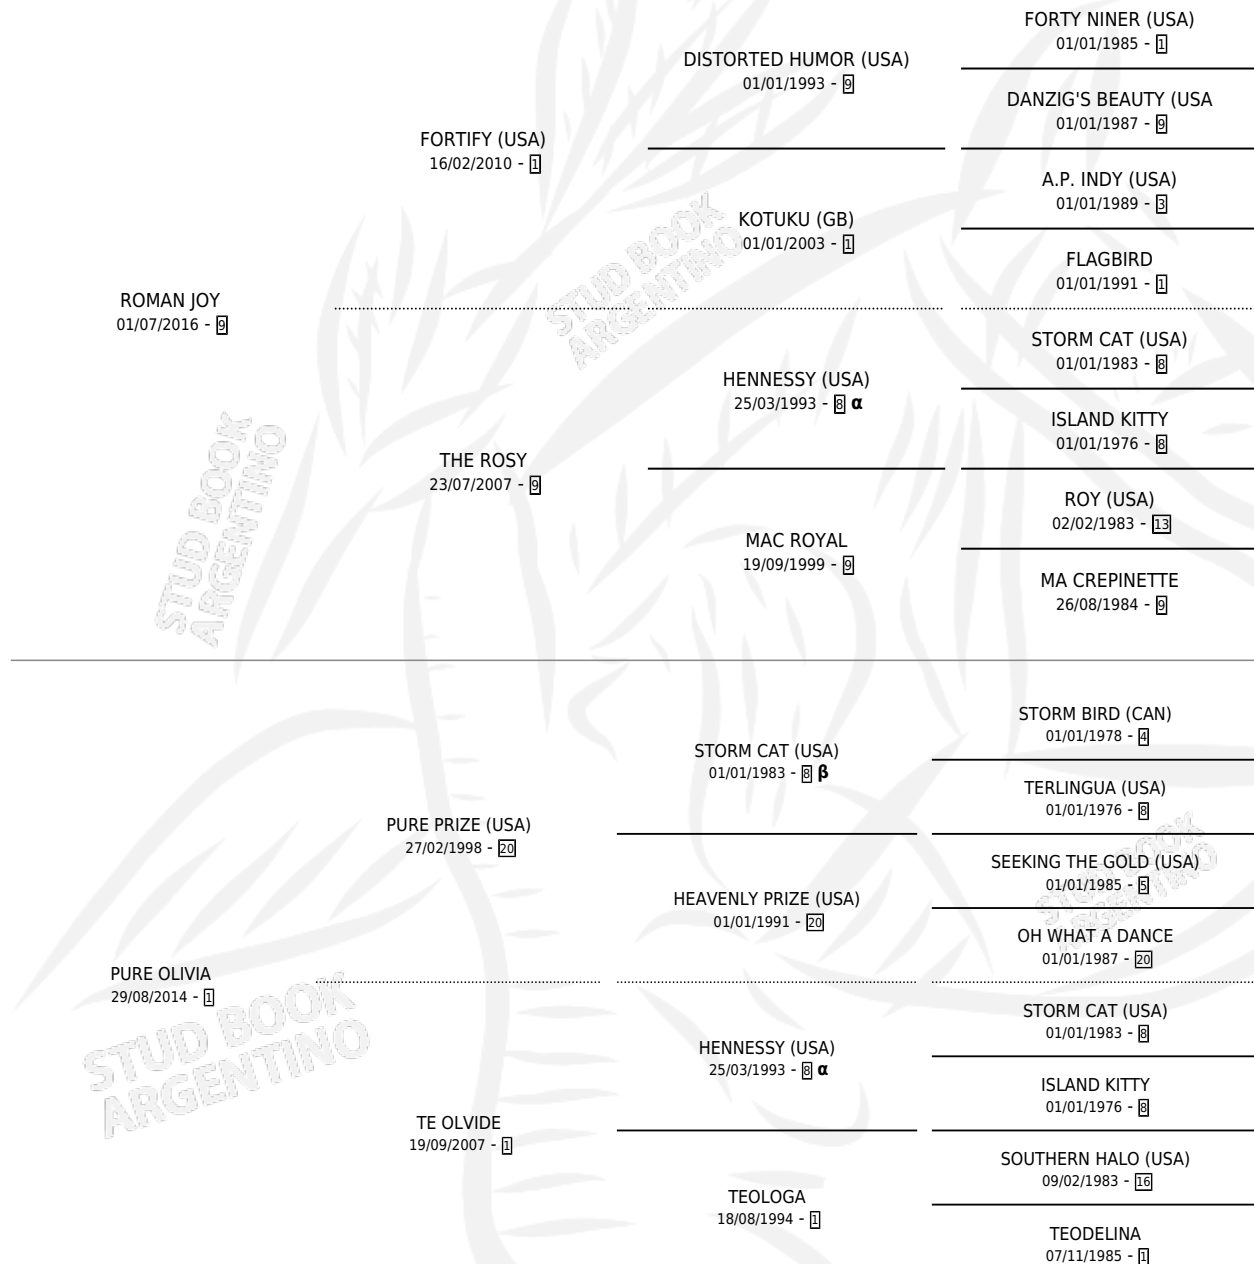

TESORO JOY

por ROMAN JOY y PURE OLIVIA por PURE PRIZE (USA)

Argentina · Macho · Zaino · SP · 26/09/2025
Familia 1-w · Volumen 45

ESTADO

TIPIFICACIÓN SANGUÍNEA	X
TIPIFICACIÓN POR ADN	X
PASAPORTE	X
IDENTIFICACIÓN POR MICROCHIP	X
REPRODUCTOR	X

Lugar de nacimiento: Orilla Del Monte
Criador: Pighin Leonardo Pablo

PEDIGREE

INBREEDING : α, β

TESORO JOY

Datos oficiales del Stud Book Argentino

Documento generado el 11/06/2026

studbook.org.ar