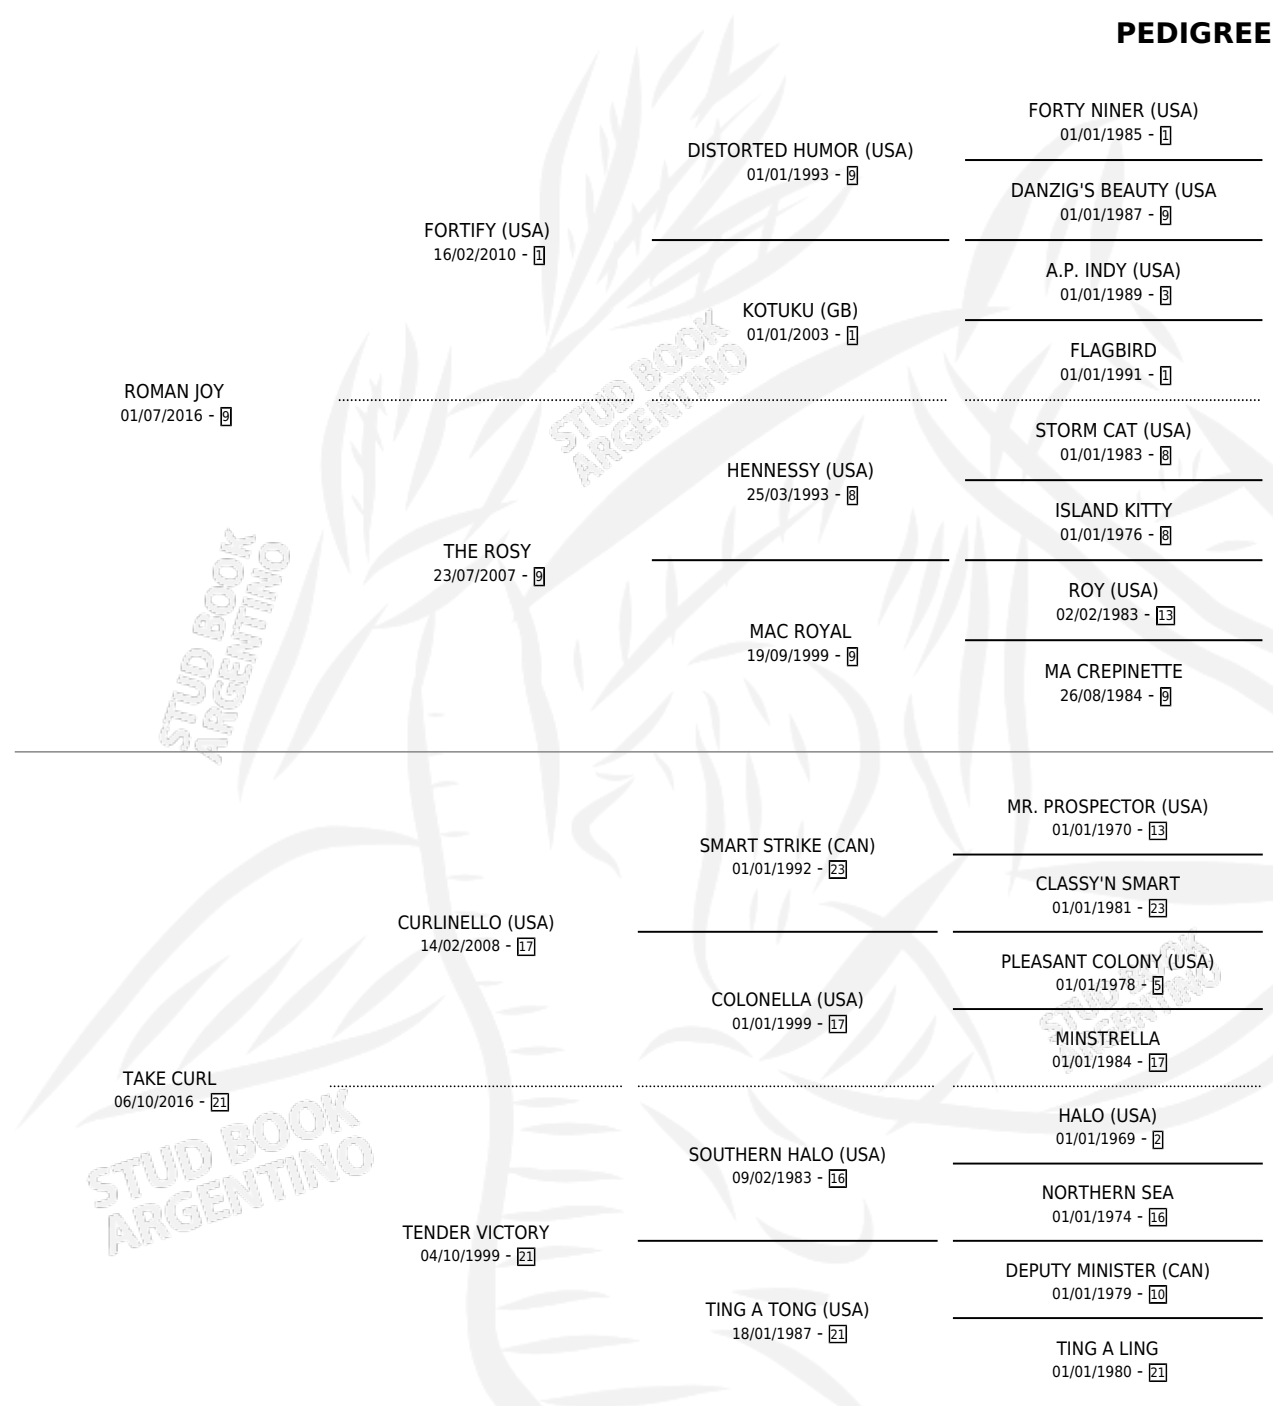

ROMAN CURL

por ROMAN JOY y TAKE CURL por CURLINELLO (USA)

Argentina · Macho · Alazan · SP · 16/09/2025
Familia 21-a · Volumen 45

ESTADO

TIPIFICACIÓN SANGUÍNEA	X
TIPIFICACIÓN POR ADN	X
PASAPORTE	X
IDENTIFICACIÓN POR MICROCHIP	X
REPRODUCTOR	X

Lugar de nacimiento: Orilla Del Monte

Criador: Orilla Del Monte

PEDIGREE

ROMAN CURL

Datos oficiales del Stud Book Argentino

Documento generado el 10/05/2026

studbook.org.ar