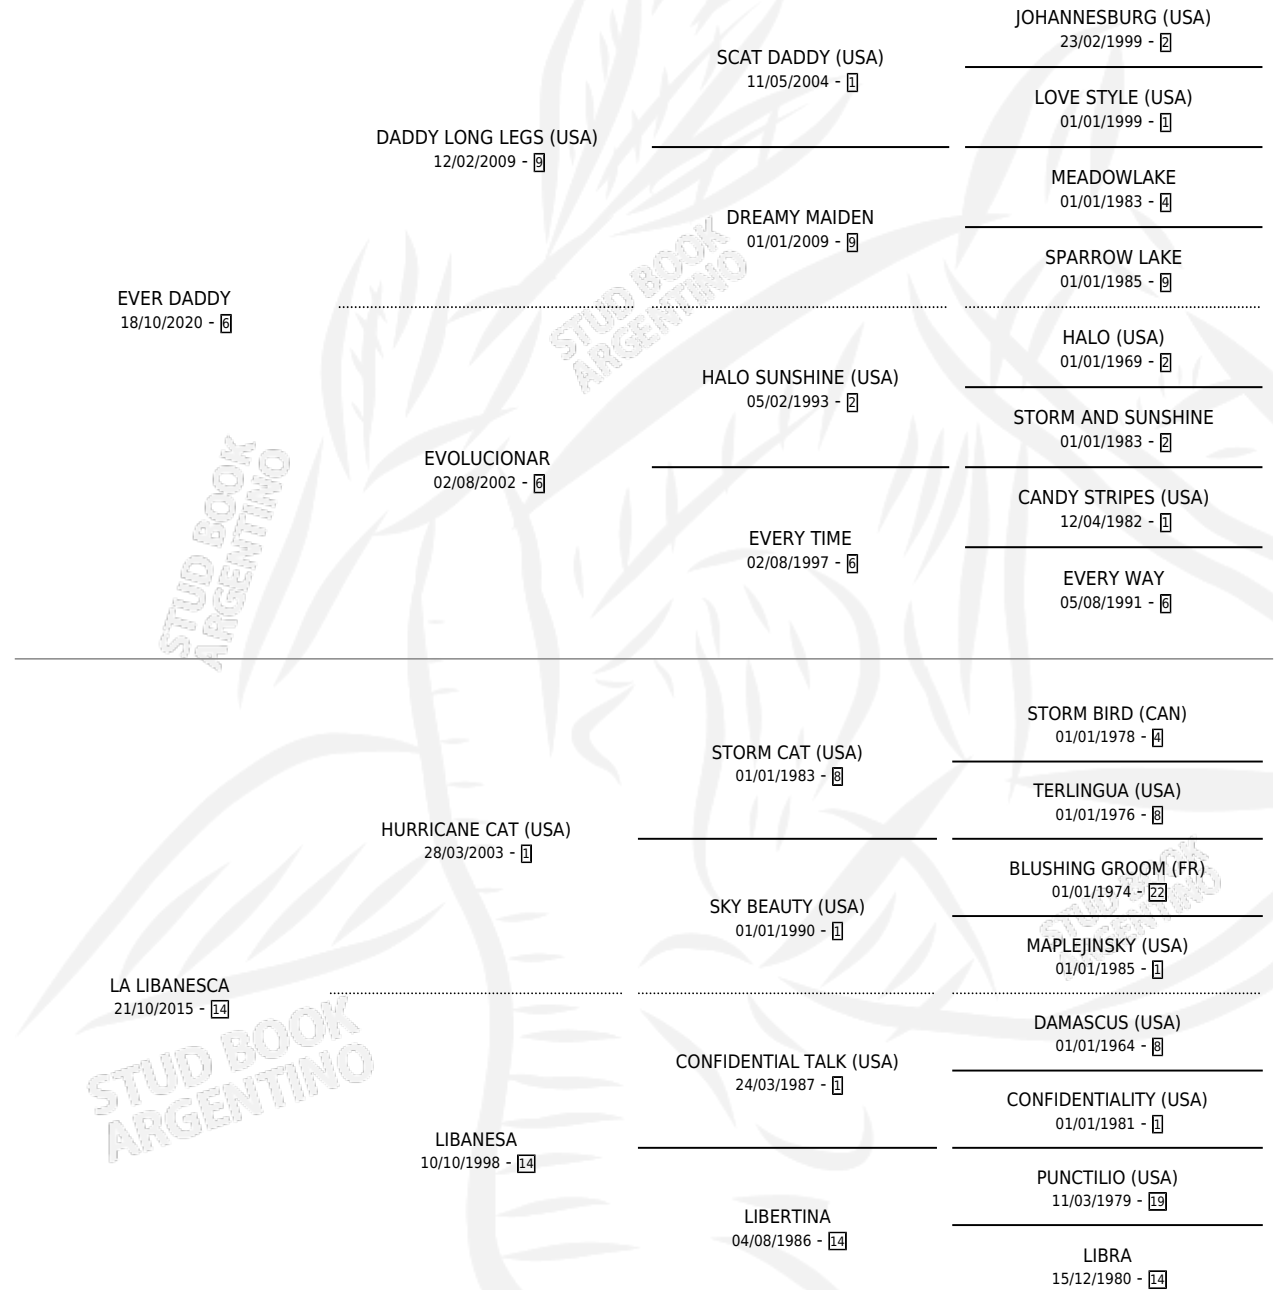

LIBARDINO

por **EVER DADDY** y **LA LIBANESCA** por **HURRICANE CAT**
(USA)

Argentina · Macho · Zaino · SP · 15/09/2025
Familia 14-e · Volumen 45

ESTADO

TIPIFICACIÓN SANGUÍNEA	X
TIPIFICACIÓN POR ADN	X
PASAPORTE	X
IDENTIFICACIÓN POR MICROCHIP	X
REPRODUCTOR	X

Lugar de nacimiento: Orilla Del Monte

Criador: Orilla Del Monte

PEDIGREE