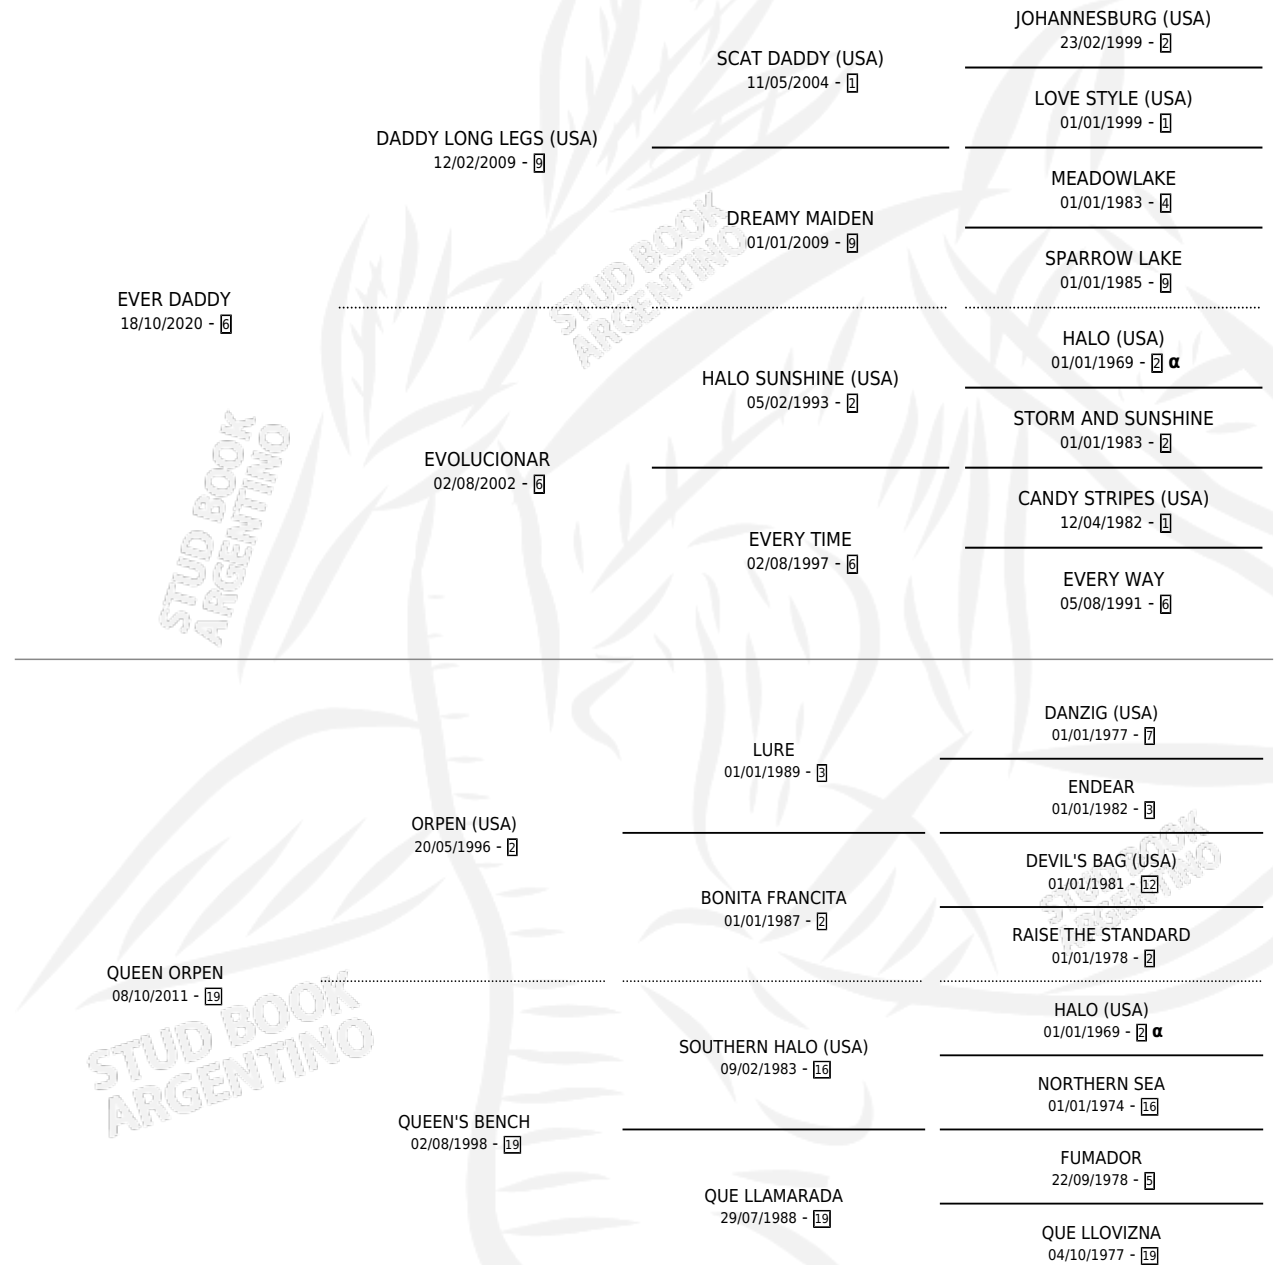

KING DADDY

por **EVER DADDY** y **QUEEN ORPEN** por **ORPEN (USA)**

Argentina · Macho · Zaino · SP · 13/09/2025
Familia 19-c · Volumen 45

ESTADO

TIPIFICACIÓN SANGUÍNEA	X
TIPIFICACIÓN POR ADN	X
PASAPORTE	X
IDENTIFICACIÓN POR MICROCHIP	X
REPRODUCTOR	X

Lugar de nacimiento: Orilla Del Monte

Criador: Orilla Del Monte

PEDIGREE

INBREEDING : α

KING DADDY

Datos oficiales del Stud Book Argentino

Documento generado el 25/04/2026

studbook.org.ar