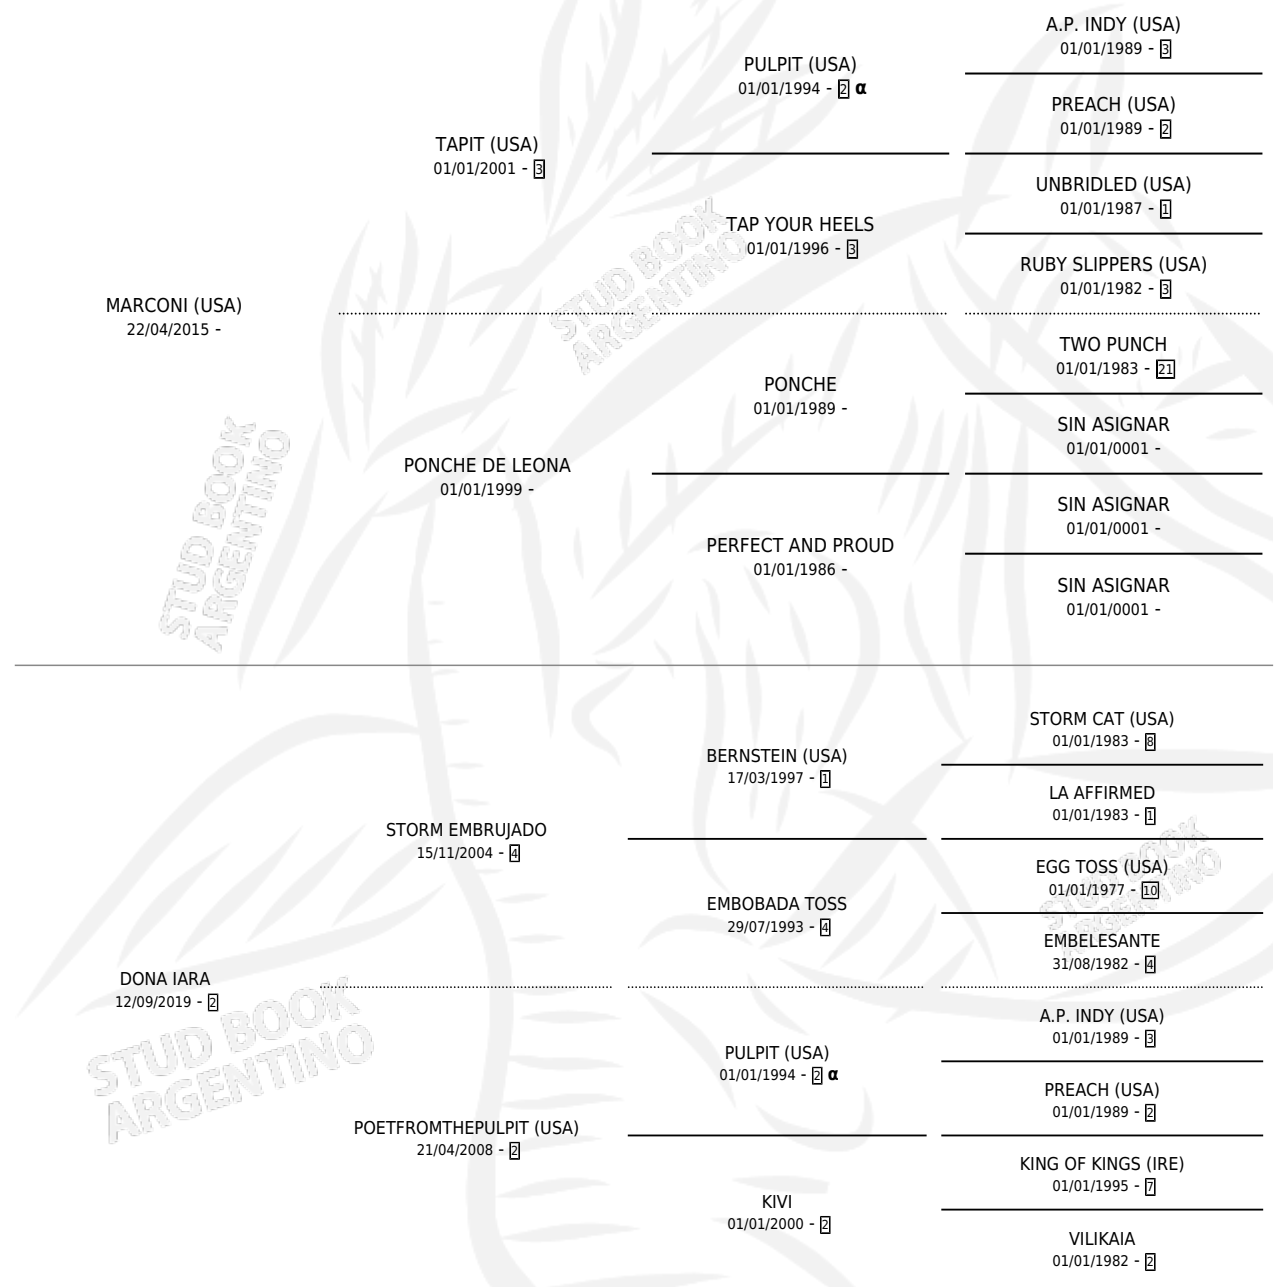

# CONI LA CAPA

por **MARCONI (USA)** y **DONA IARA** por **STORM EMBRUJADO**

Argentina · Hembra · Alazan Tostado · SP · 12/09/2025  
Familia 2-s · Volumen 45

## ESTADO

TIPIFICACIÓN SANGUÍNEA	X
TIPIFICACIÓN POR ADN	X
PASAPORTE	X
IDENTIFICACIÓN POR MICROCHIP	X
REPRODUCTOR	X

**Lugar de nacimiento:** Don Isidro

**Criador:** Don Isidro

## PEDIGREE

INBREEDING :  $\alpha$