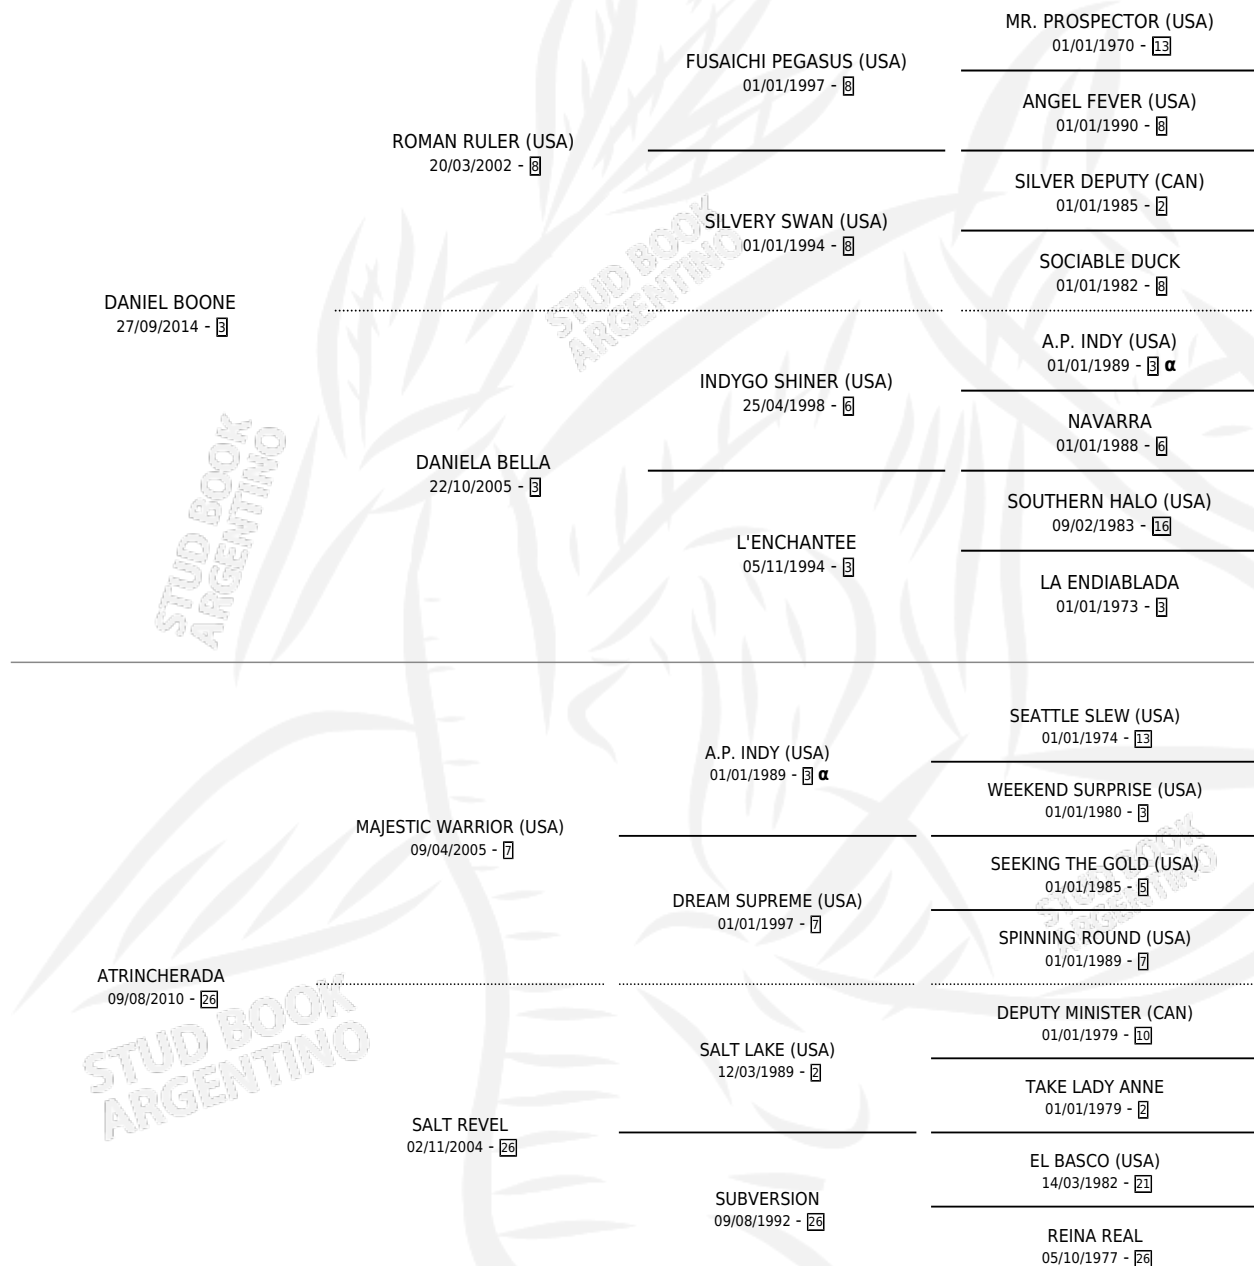

ALTANERO BOONE

por DANIEL BOONE y ATRINCHERADA por MAJESTIC WARRIOR (USA)

Argentina · Macho · Zaino · SP · 18/08/2025
Familia 26 · Volumen 45

ESTADO

TIPIFICACIÓN SANGUÍNEA	X
TIPIFICACIÓN POR ADN	X
PASAPORTE	X
IDENTIFICACIÓN POR MICROCHIP	X
REPRODUCTOR	X

Lugar de nacimiento: Don Teo

Criador: Martinez Diego Rafael y Gayol Diego Nestor

PEDIGREE

INBREEDING : α

ALTANERO BOONE

Datos oficiales del Stud Book Argentino

Documento generado el 14/05/2026

studbook.org.ar