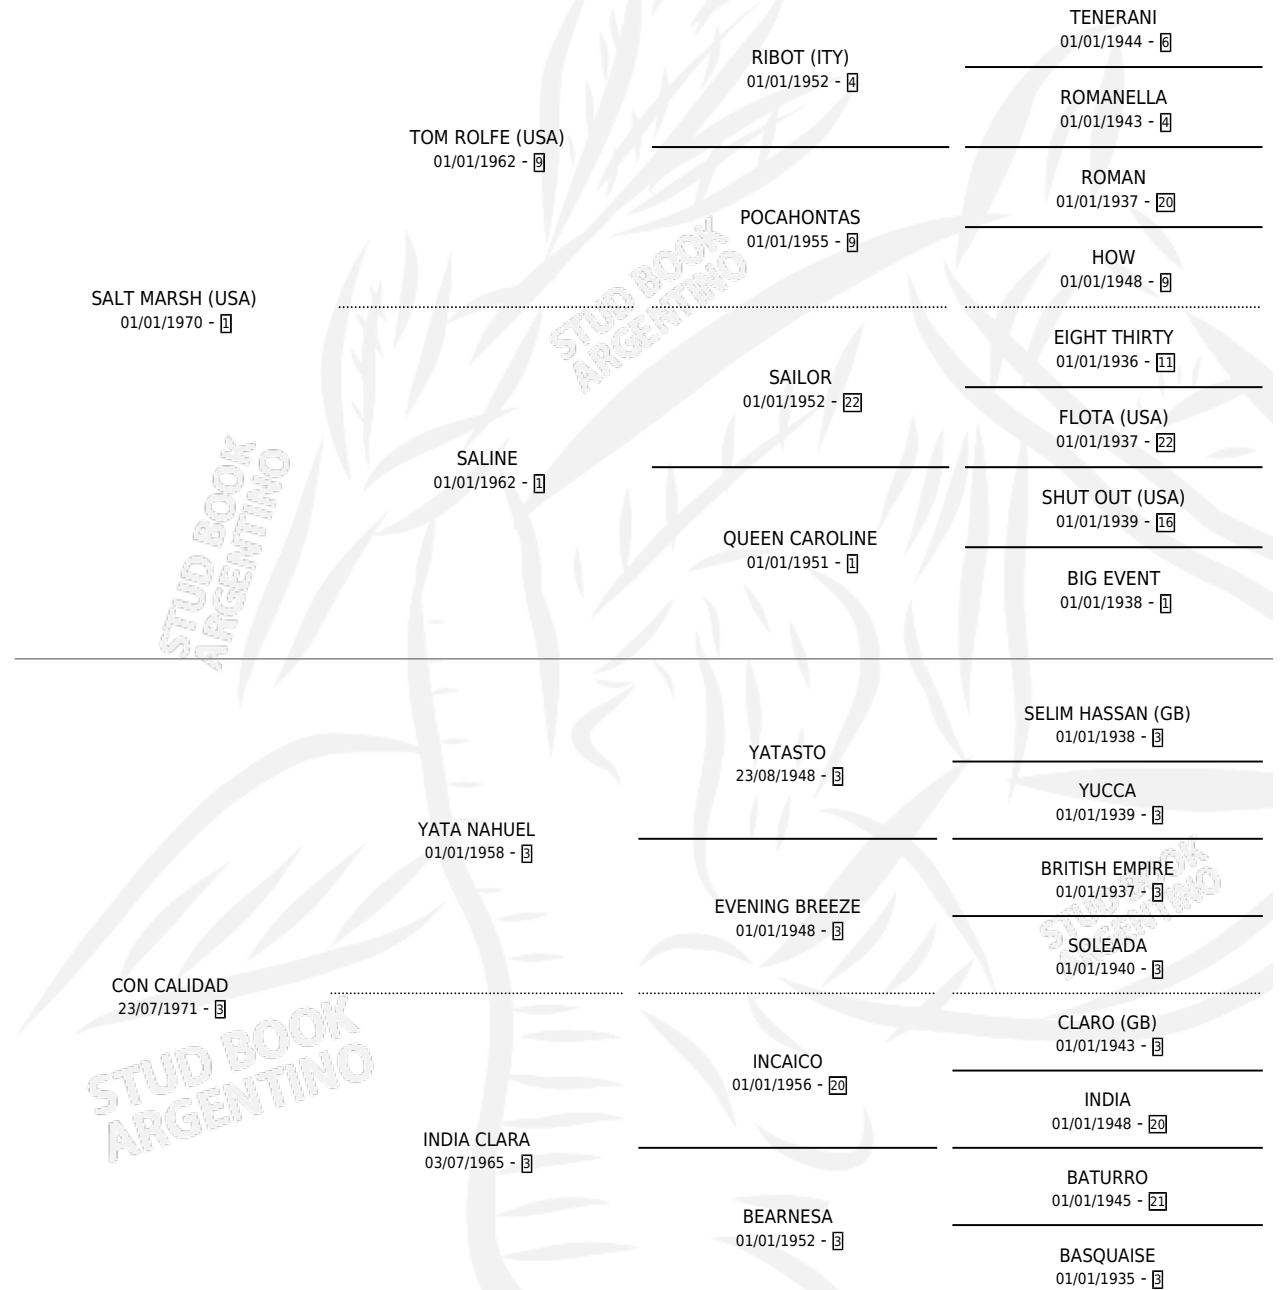

DADILAC

por **SALT MARSH (USA)** y **CON CALIDAD** por **YATA NAHUEL**

Argentina · Hembra · Zaino Doradillo · SP · 01/01/1978
Familia 3-d · Volumen 30

ESTADO

TIPIFICACIÓN SANGUÍNEA	✓
TIPIFICACIÓN POR ADN	X
PASAPORTE	X
IDENTIFICACIÓN POR MICROCHIP	X
REPRODUCTOR	✓

Lugar de nacimiento: Campo particular

Criador: Sin dato

~

HIJOS

	MACHOS	HEMBRAS
10 NACIERON	8	2
5 CORRIERON	4	1
3 GANARON	2	1

0	0	0
GANADORES CL	GANADORES GR	GANADORES G1

PEDIGREE

CAMPAÑA

Solo carreras oficiales de Argentina

POR EDAD

EDAD	CC	1°	2°	3°	4°	5°	NP	CLC	CLG	CLCG1	CLGG1	IMPORTE	GANANCIA / CC
4 AÑOS	1	1	0	0	0	0	0	0	0	0	0	\$0	\$0
TOTALES	1	1	0	0	0	0	0	0	0	0	0	\$0	\$0
%		100%	0.0%	0.0%	0.0%	0.0%	0.0%	0.0%	0.0%	0.0%	0.0%		