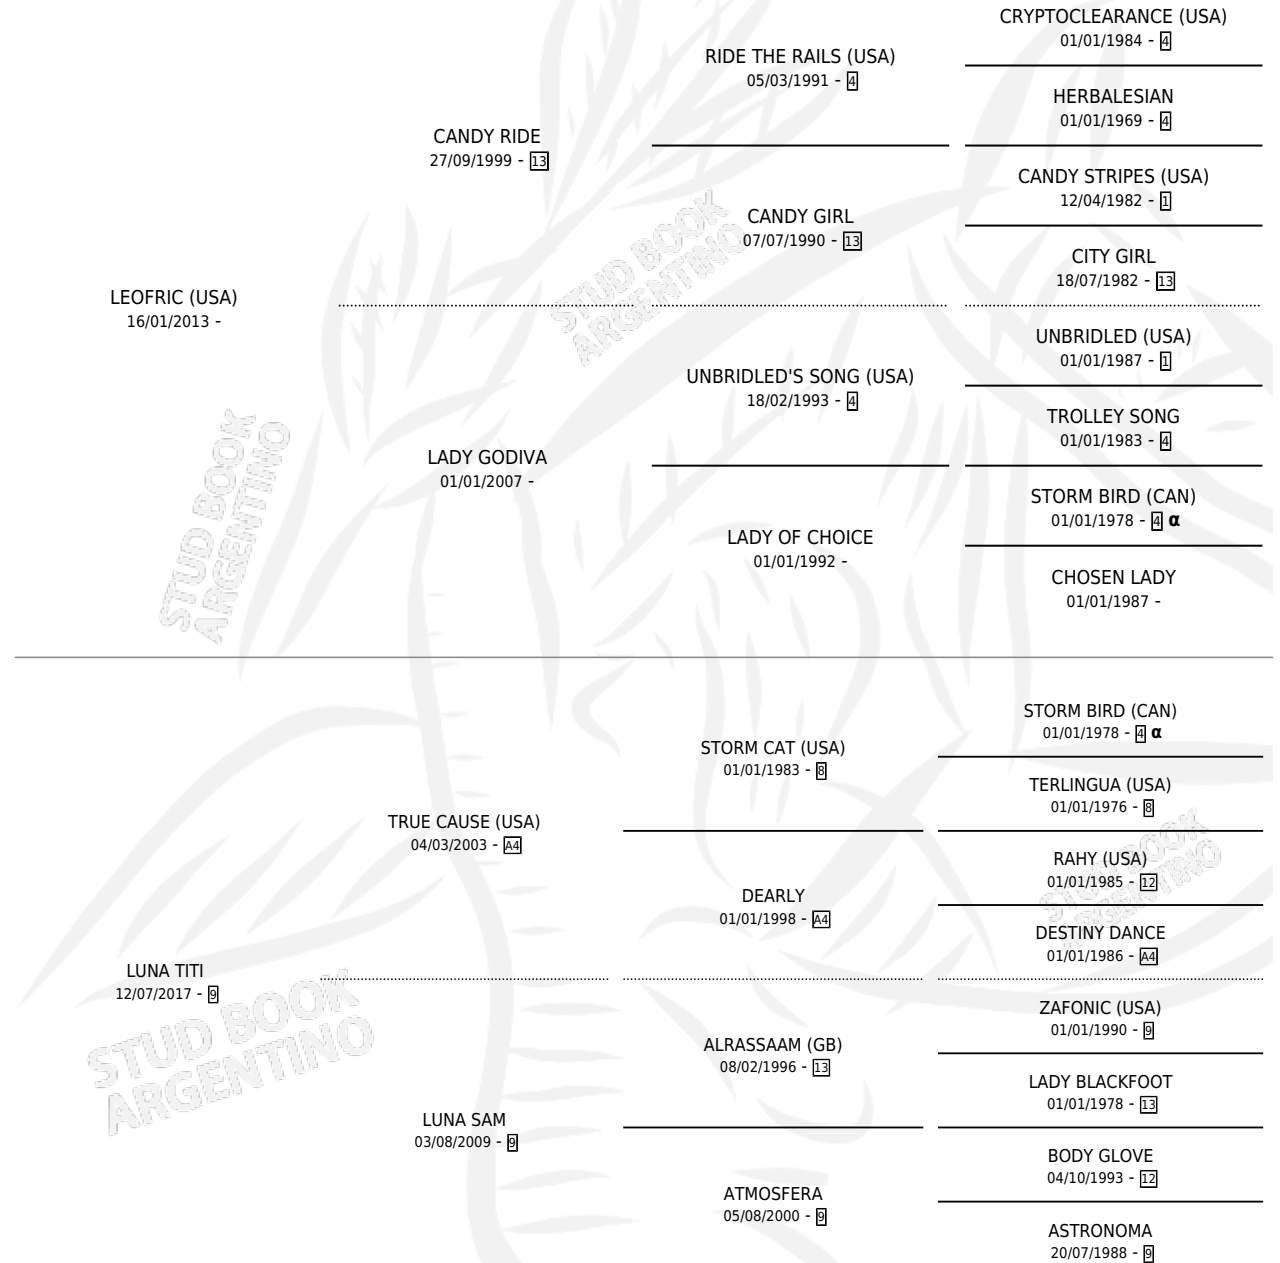

LUNATIC RIDE

por LEOFRIC (USA) y LUNA TITI por TRUE CAUSE (USA)

Argentina · Macho · Zaino · SP · 29/09/2025
Familia 9-g · Volumen 45

ESTADO

TIPIFICACIÓN SANGUÍNEA	X
TIPIFICACIÓN POR ADN	X
PASAPORTE	X
IDENTIFICACIÓN POR MICROCHIP	X
REPRODUCTOR	X

Lugar de nacimiento: Don Yayo
Criador: Donovan Cornelio Guillermo

PEDIGREE

INBREEDING : α

LUNATIC RIDE

Datos oficiales del Stud Book Argentino

Documento generado el 11/06/2026

studbook.org.ar