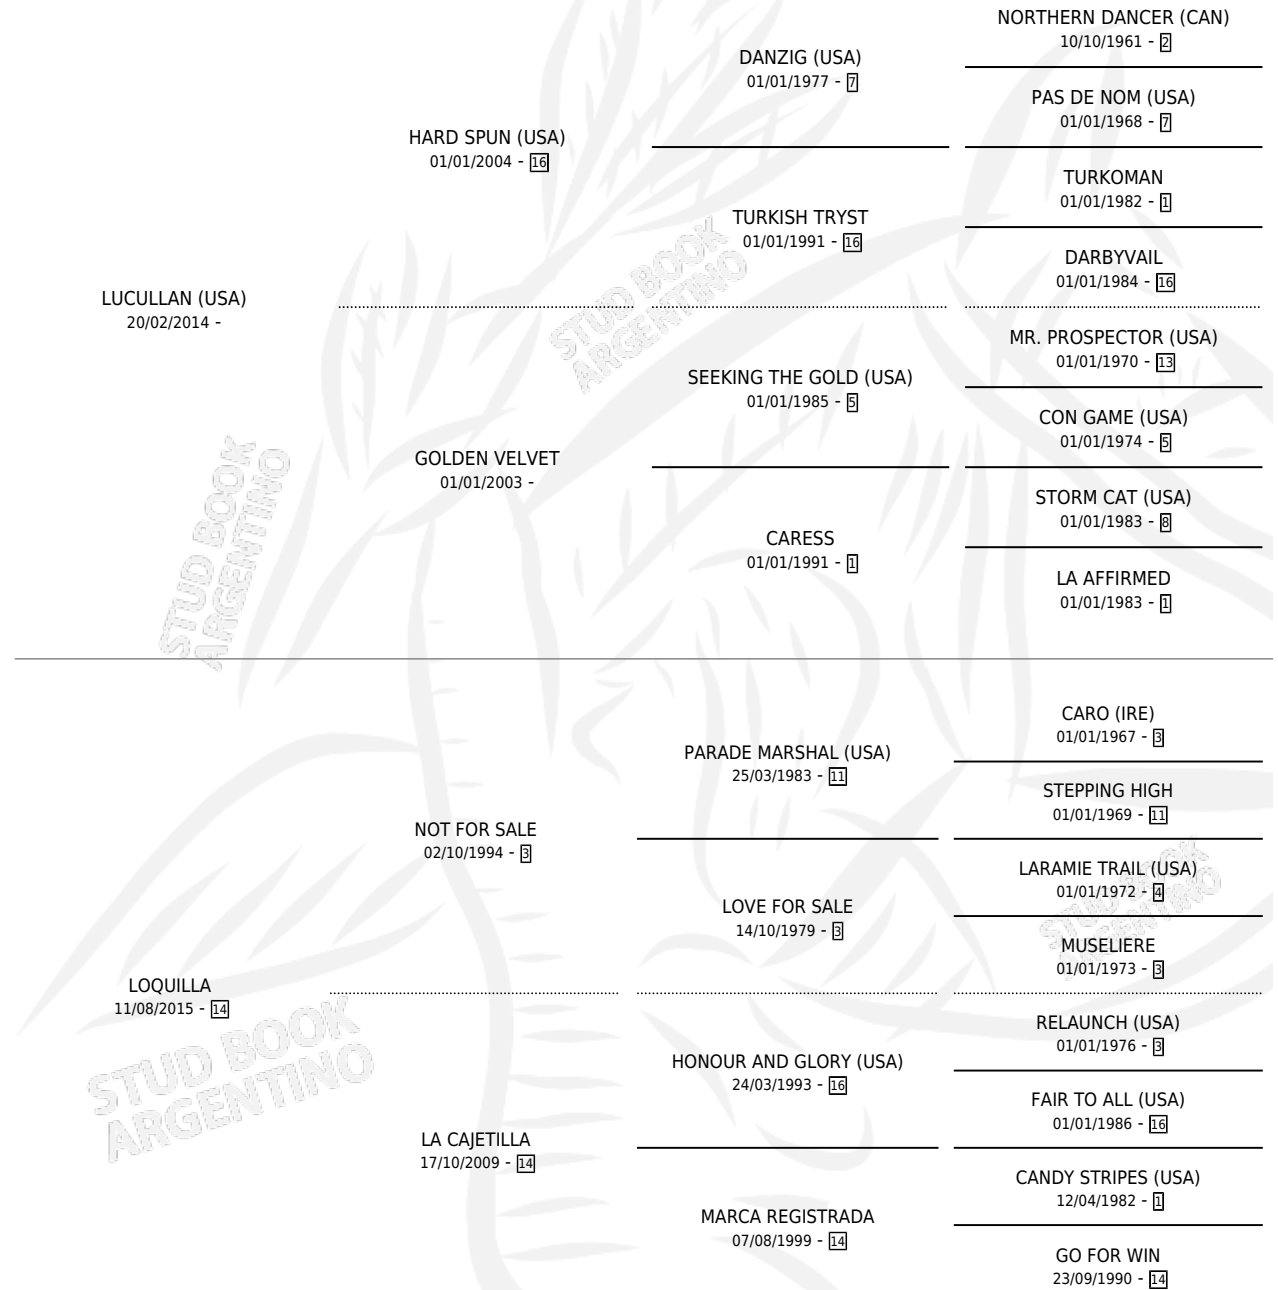

LUCARELLO

por LUCULLAN (USA) y LOQUILLA por NOT FOR SALE

Argentina · Macho · Zaino · SP · 29/09/2025
Familia 14 · Volumen 45

ESTADO

TIPIFICACIÓN SANGUÍNEA	X
TIPIFICACIÓN POR ADN	X
PASAPORTE	X
IDENTIFICACIÓN POR MICROCHIP	X
REPRODUCTOR	X

Lugar de nacimiento: Santa Maria del Sol
Criador: Gulminelli Ignacio Gabriel

PEDIGREE

LUCARELLO

Datos oficiales del Stud Book Argentino

Documento generado el 15/05/2026

studbook.org.ar